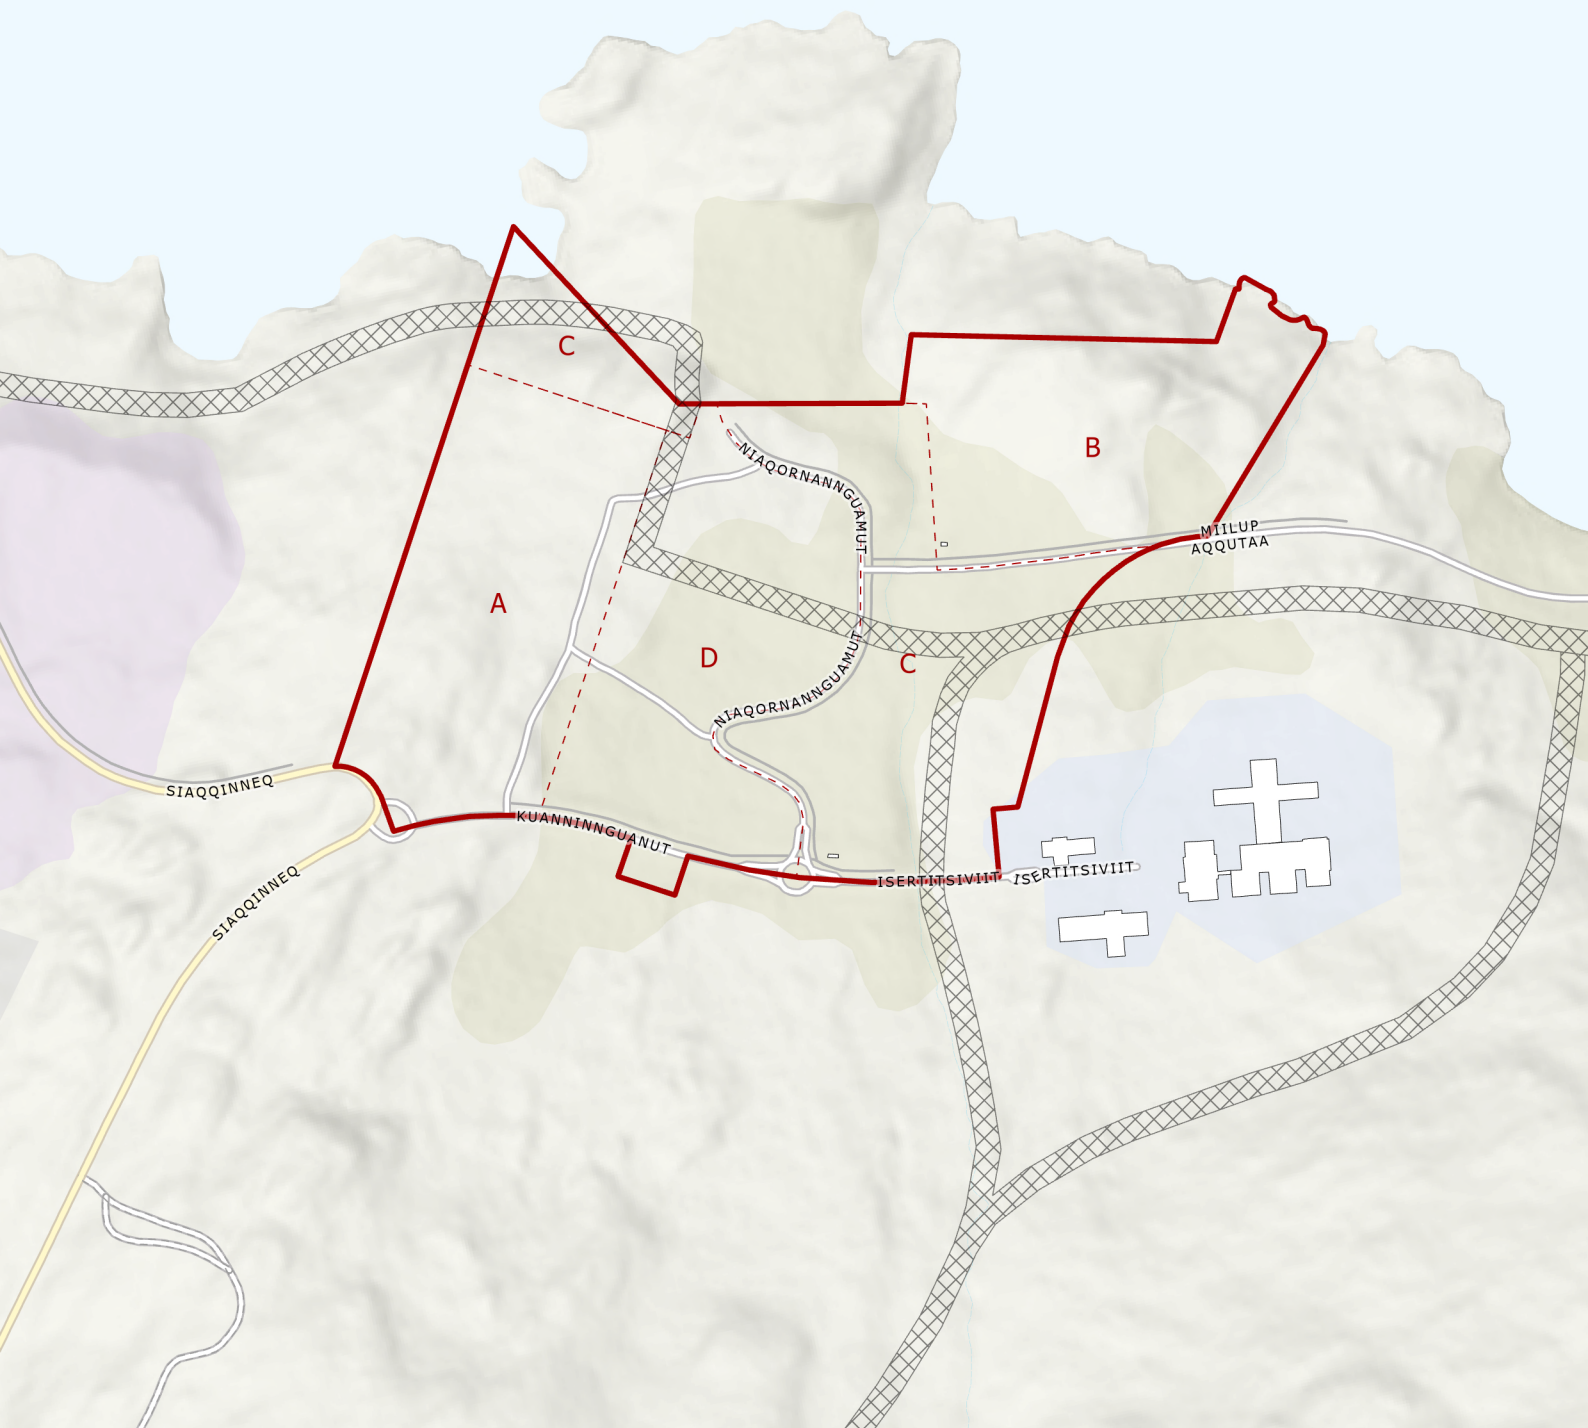

IMMIKKOORTOQ 4B4 //
DELOMRÅDE 4B4

Aprili 2026 //
April 2026

Utuut 1:5.000 // Skala 1:5.000
A4

KOMMUNEQARFIK SERMERSOOQ

Sanarfinermut Avatangiisinullu Ingerlatsivik
Forvaltning for Anlæg og Miljø

Kommunimut pilersaarummut
tapiliussaq nr. 15 //
Kommuneplantillæg nr. 15