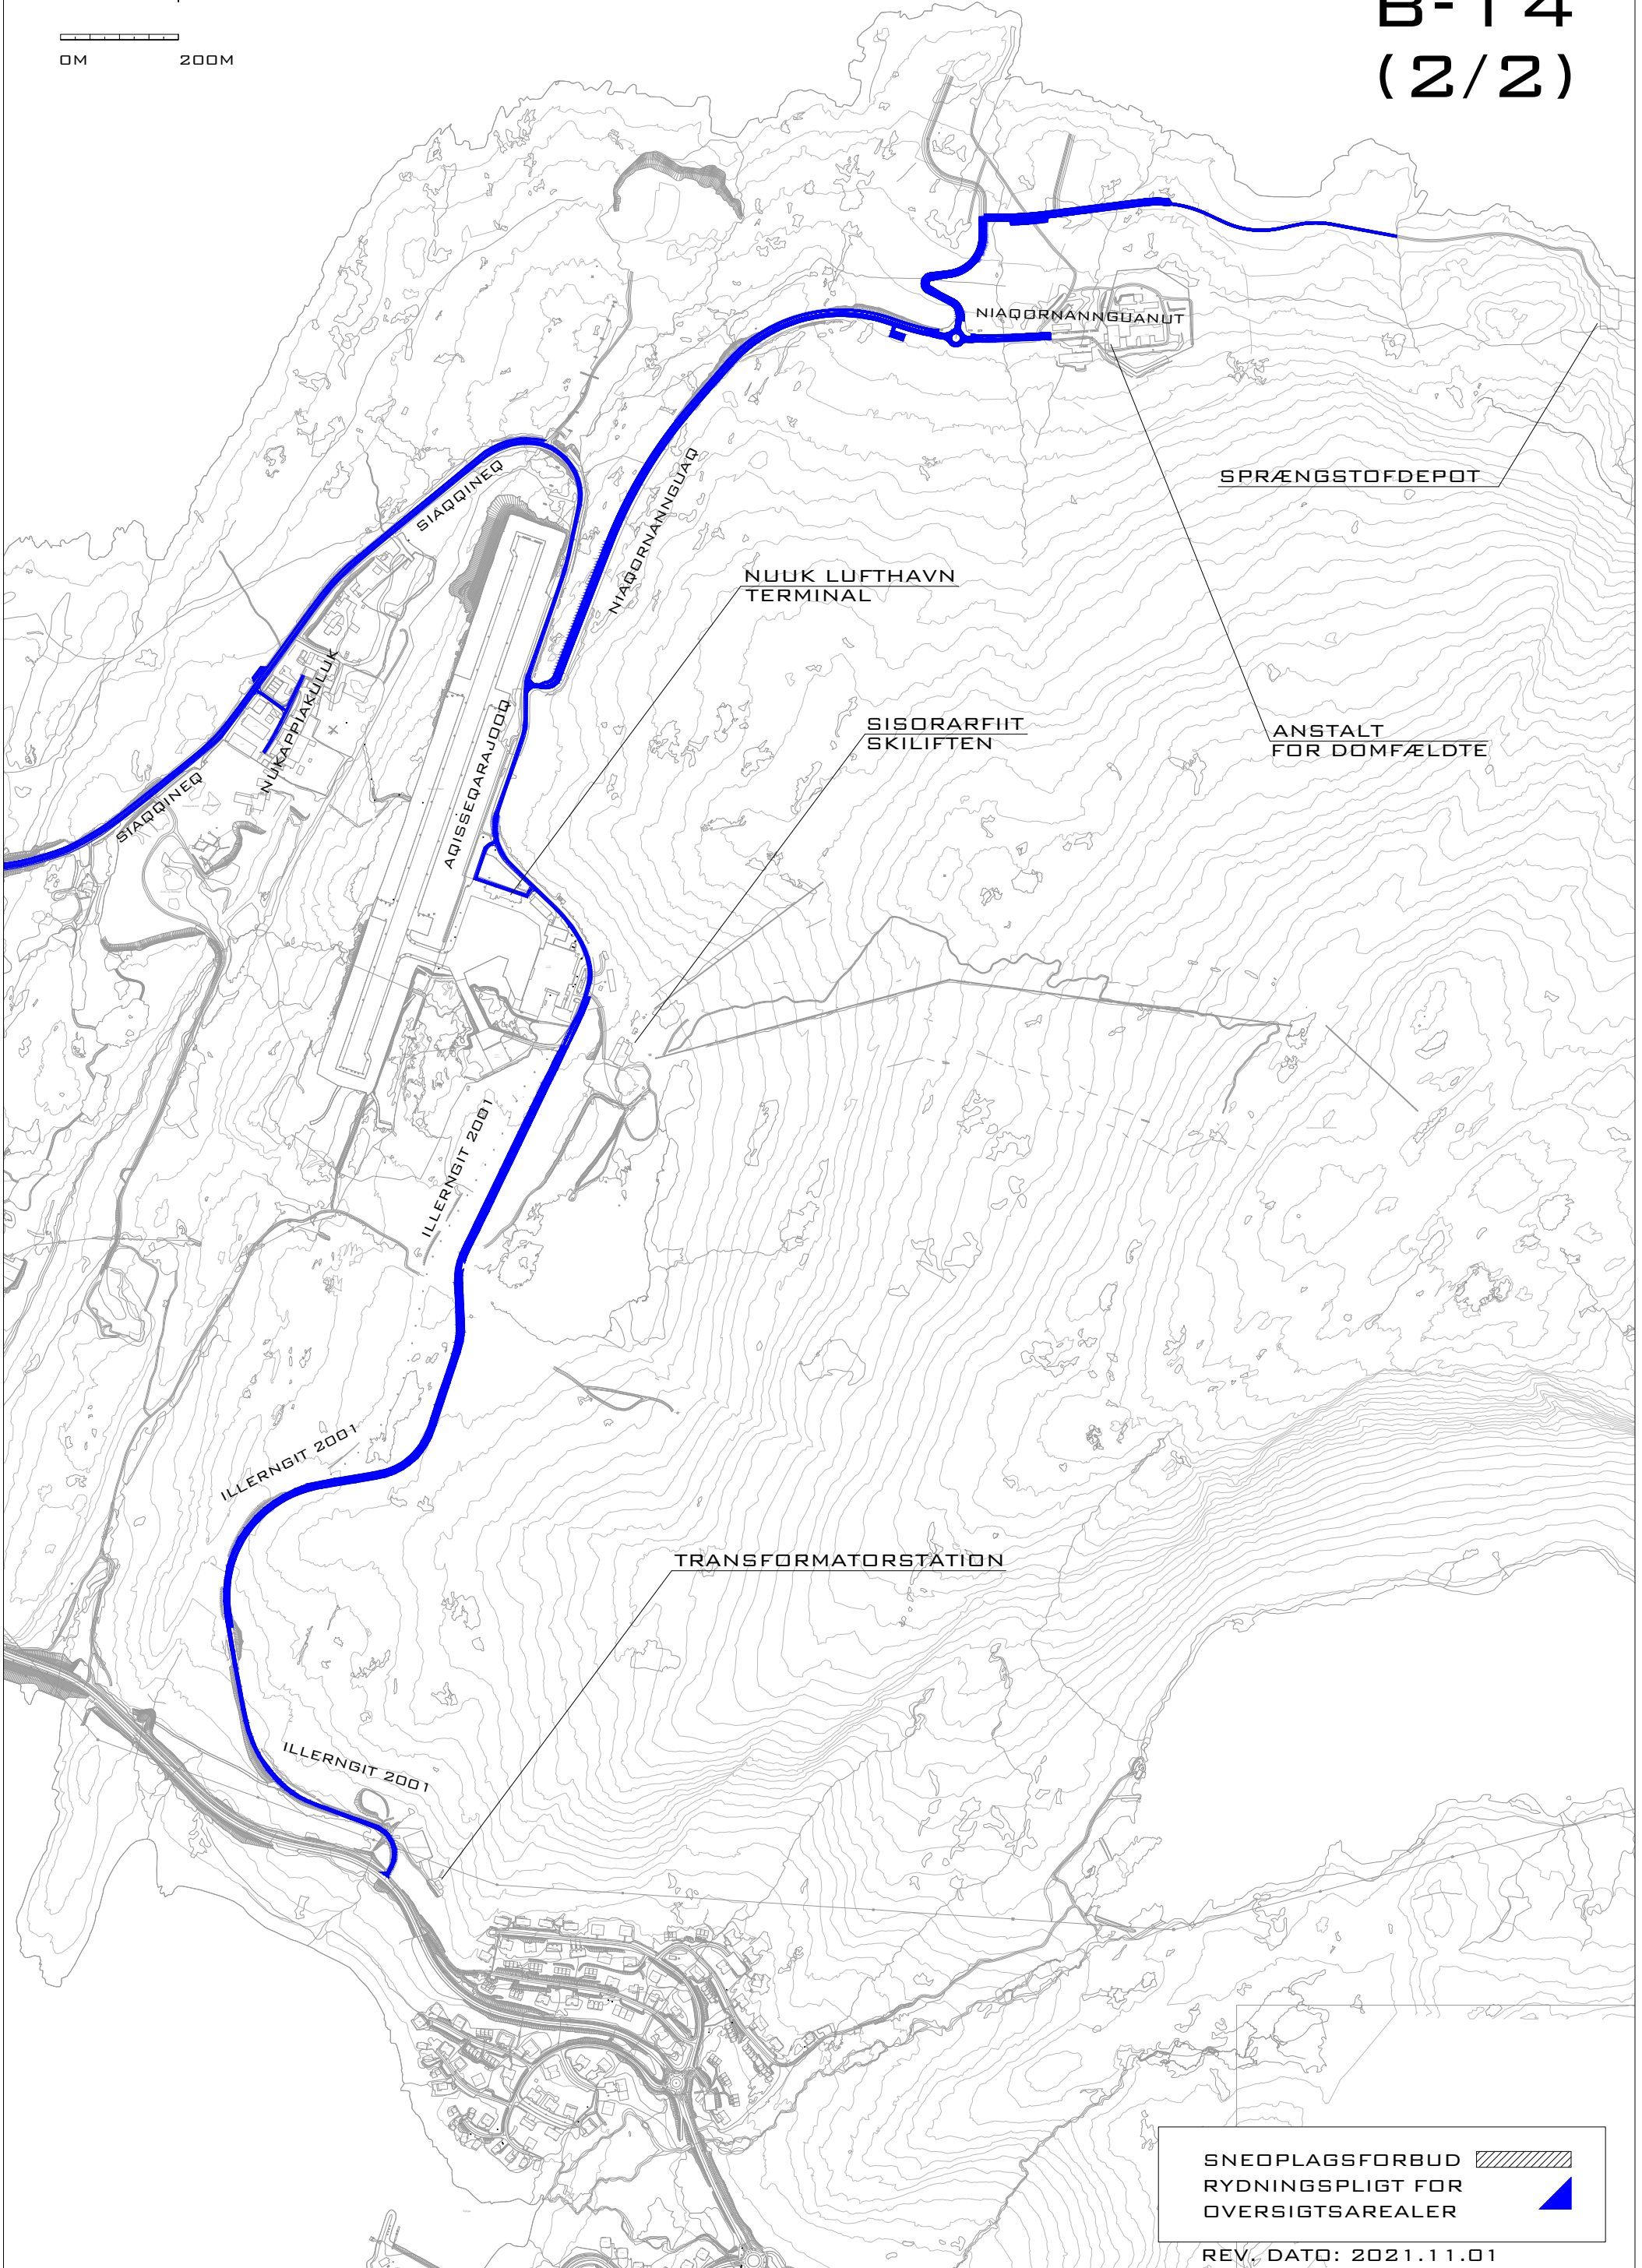

SNEOPLAGSFORBUD
RYDNINGSPLOIGT FOR
OVERSIGTSAREALER