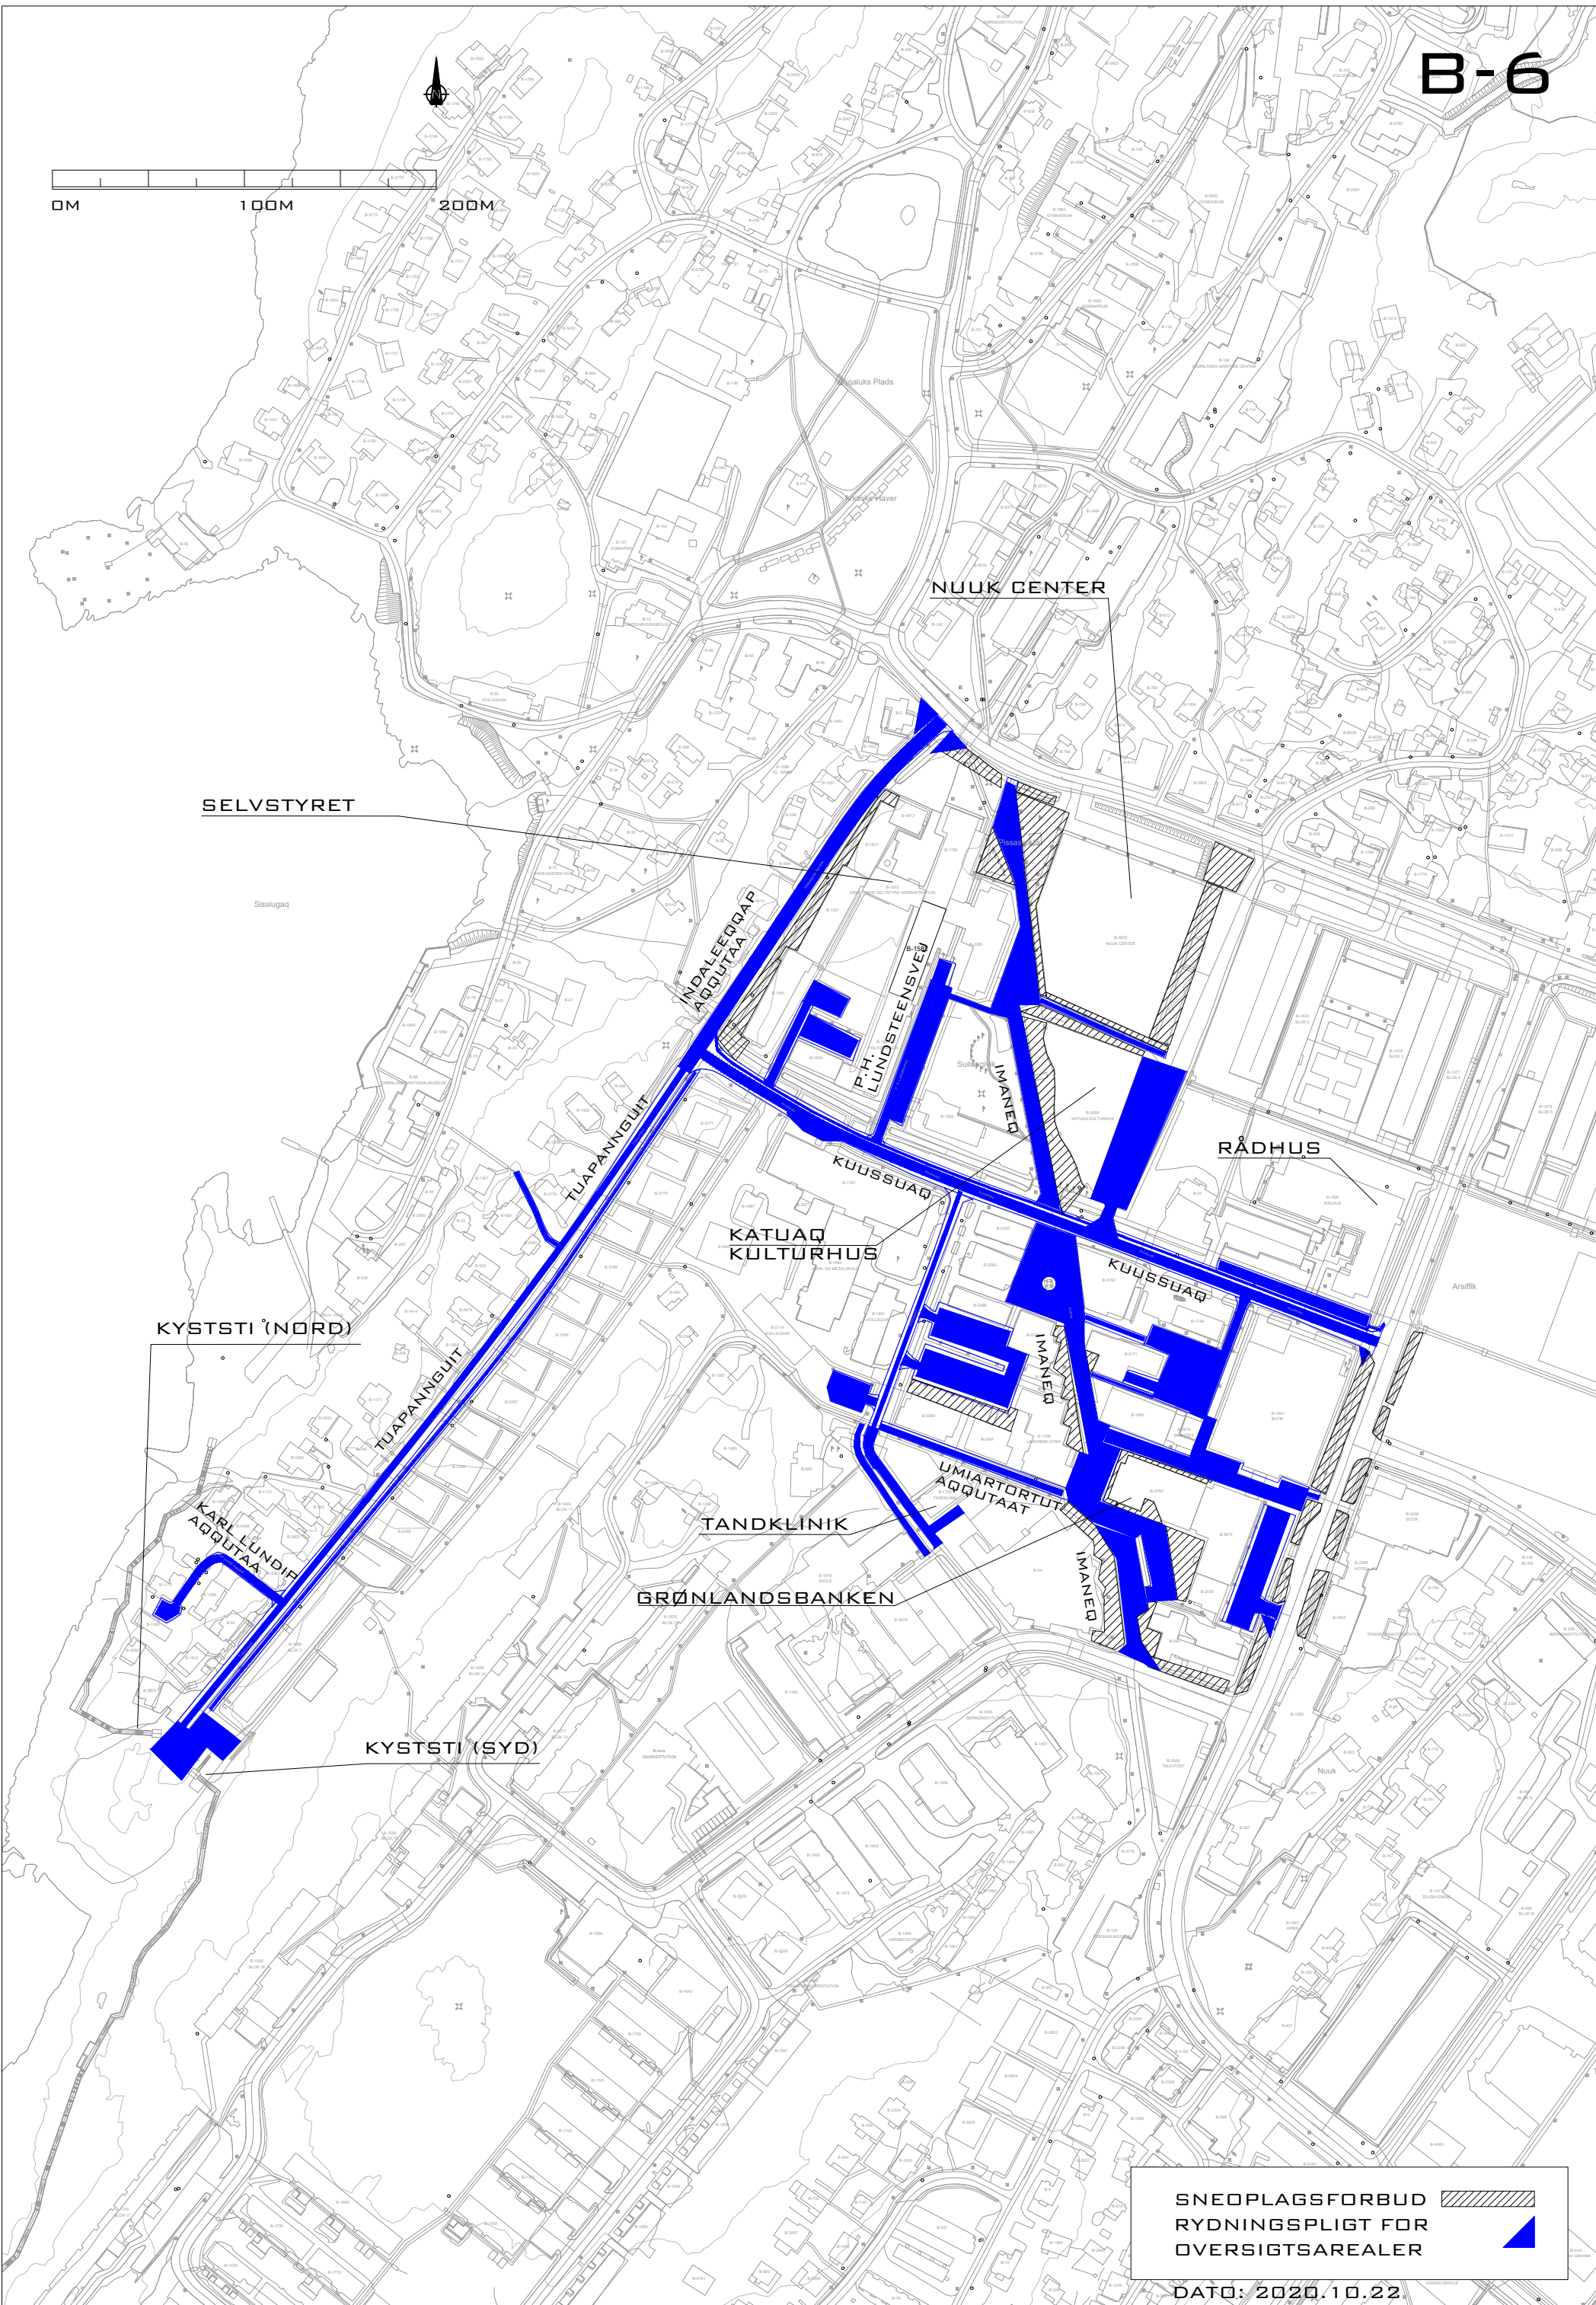

SNEOPLAGSFORBUD
RYDNINGSPLOGT FOR
ÖVERSIGTSAREALER

DATE: 2020.10.22