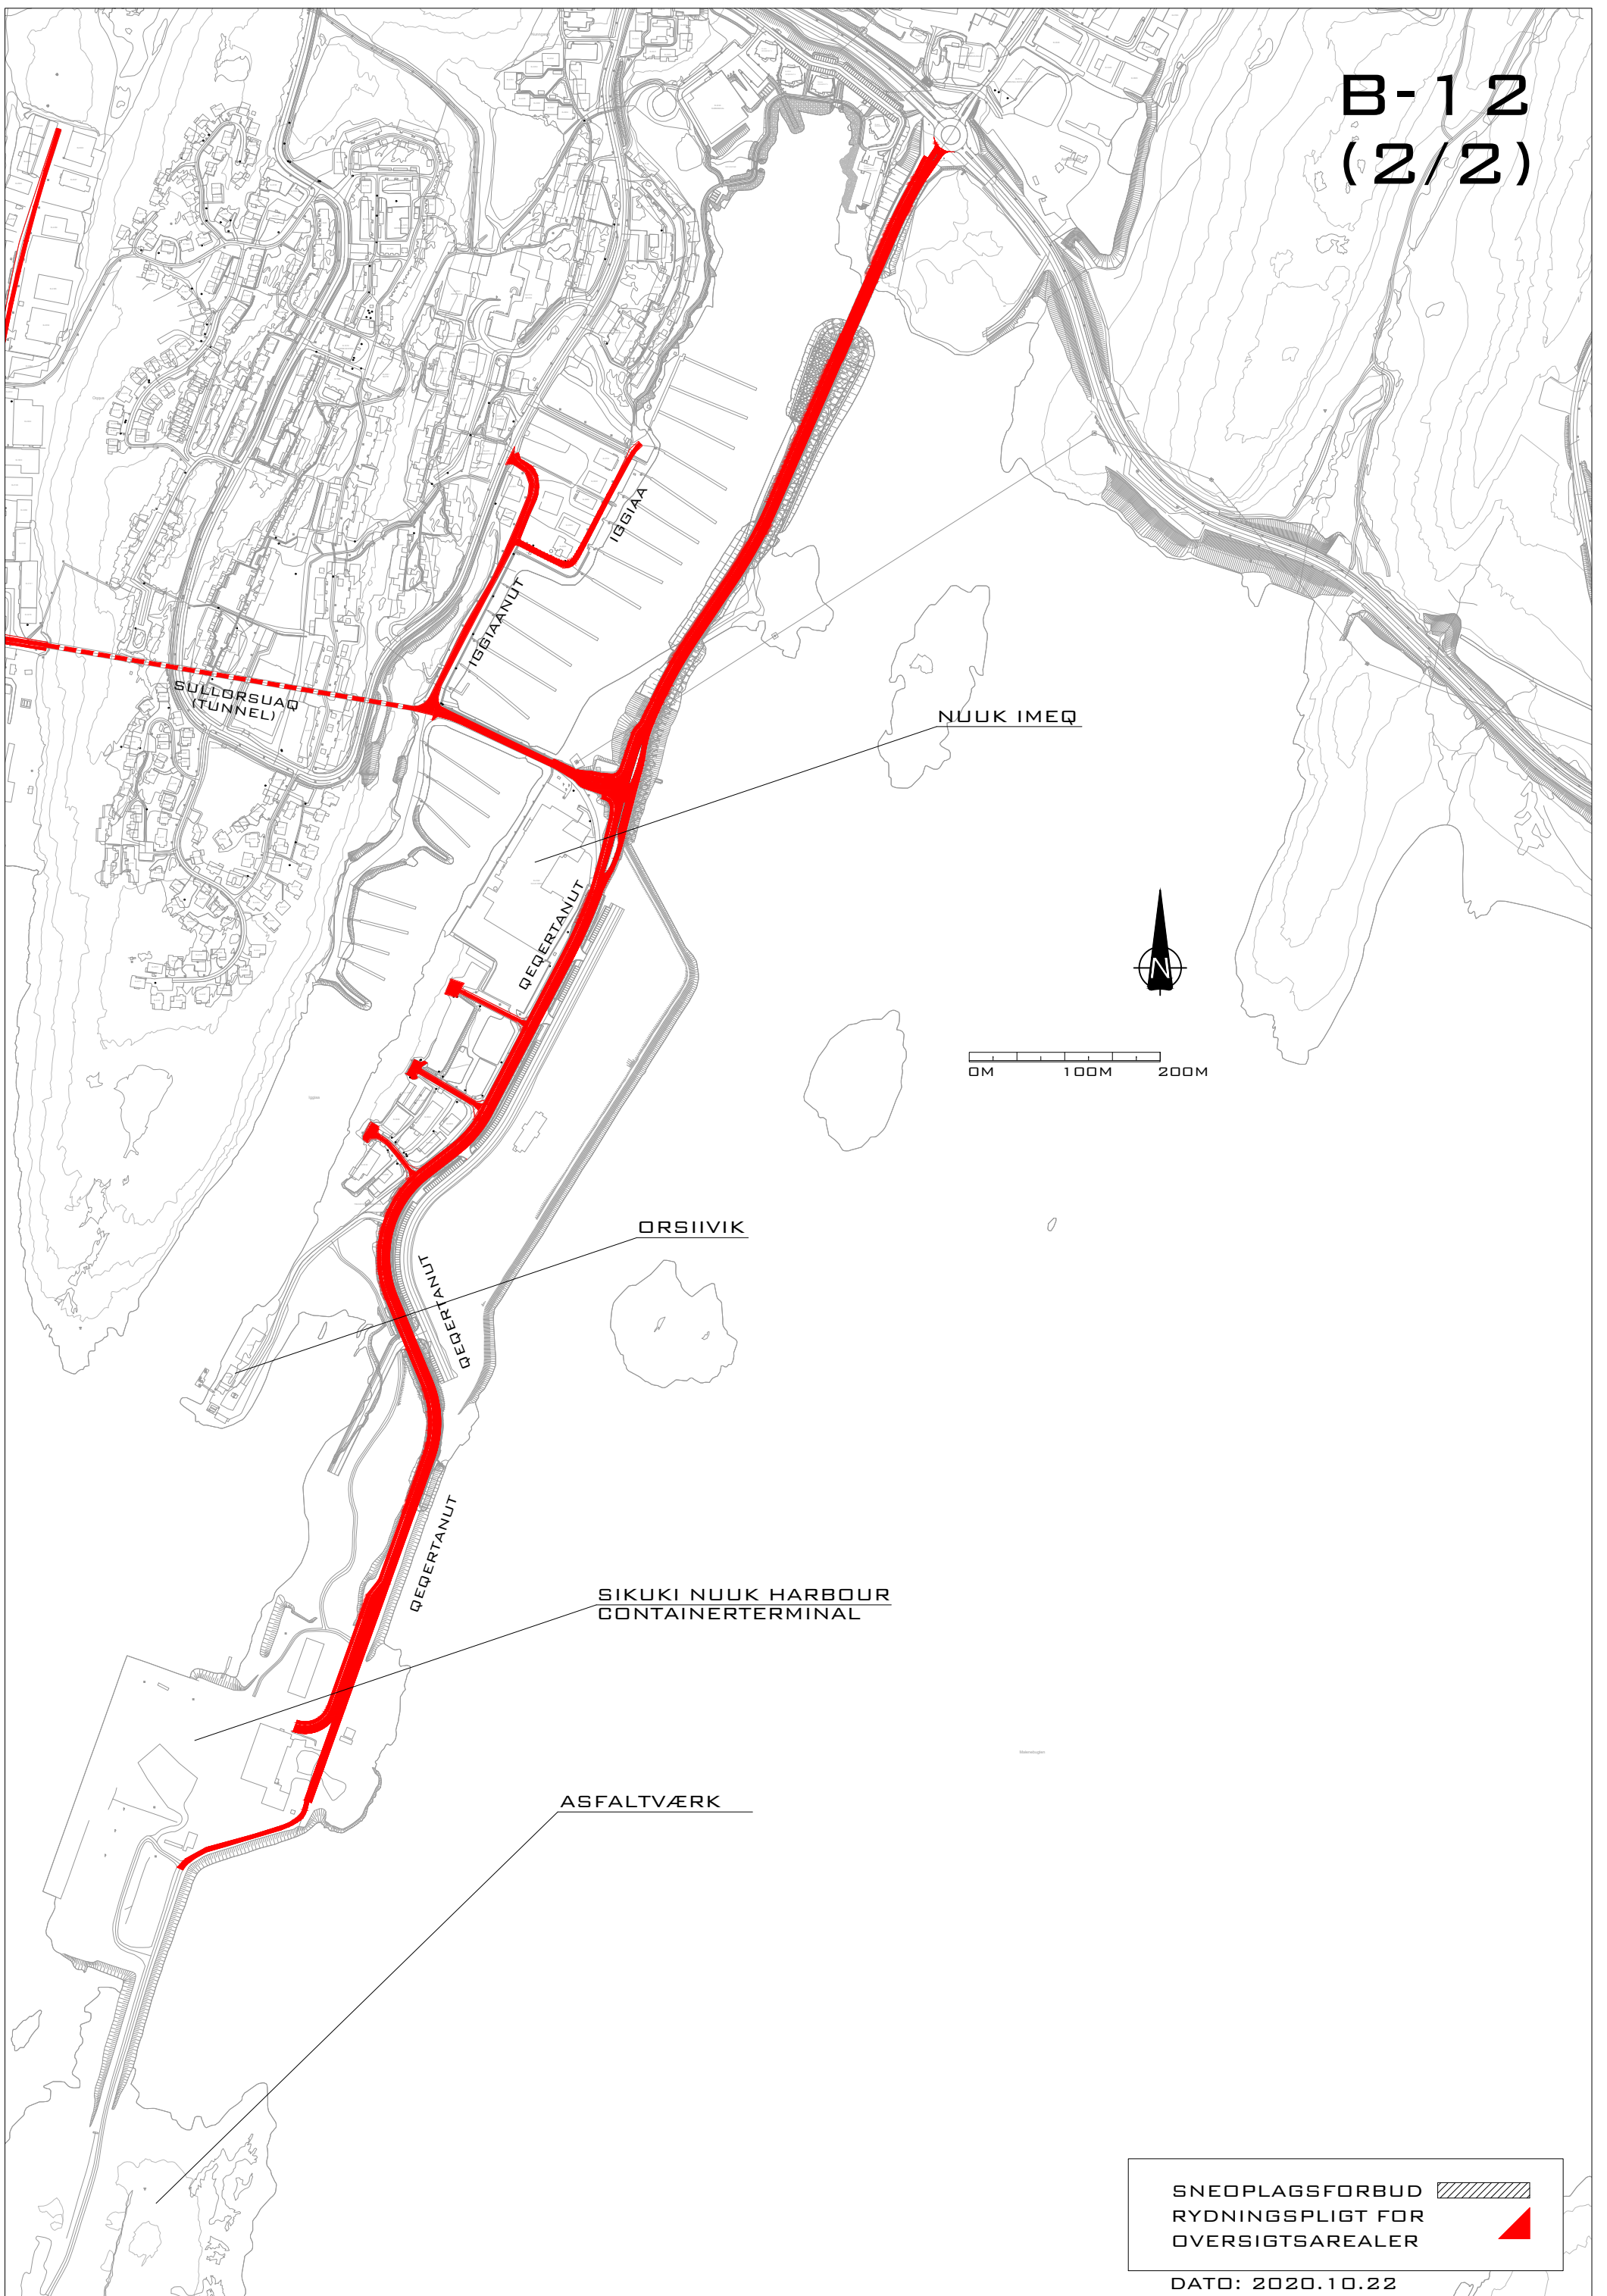

SNEOPLAGSFORBUD
RYDNINGSPLIGT FOR
OVERSIGTSAREALER

DATO: 2020.10.22