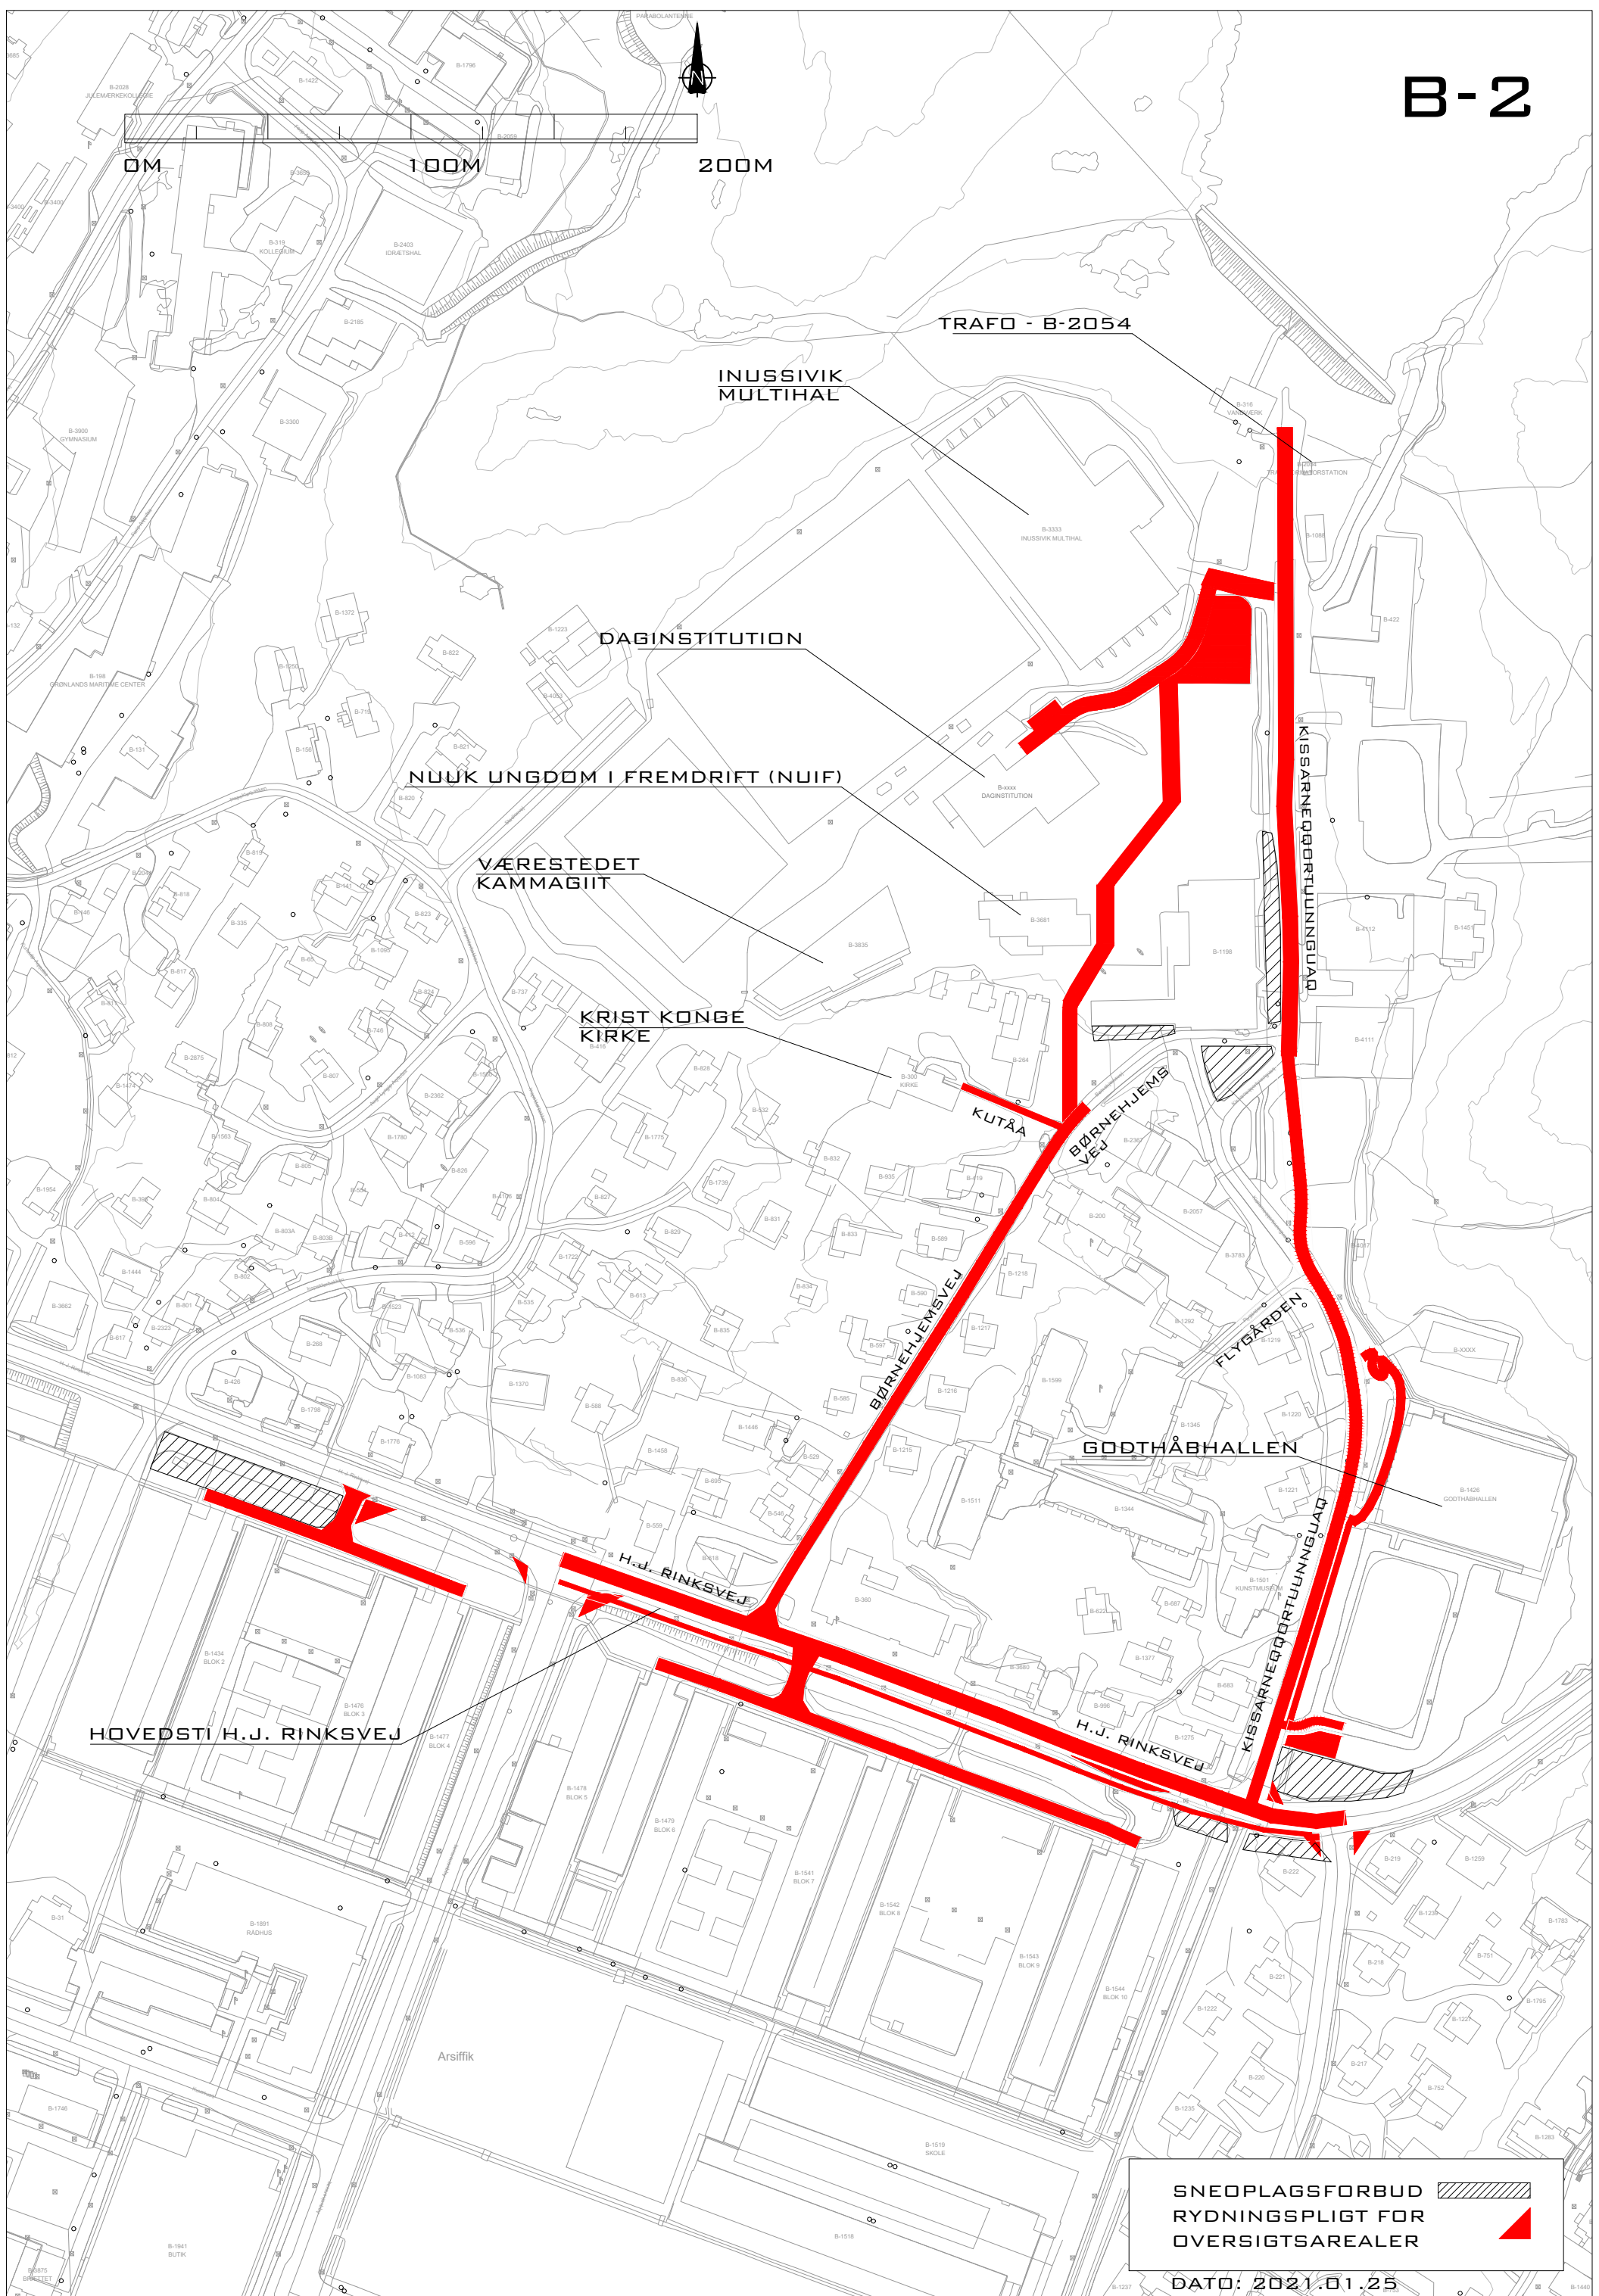

B-1

DETALJE

DETALJE ENTREPRISEGRÆNSER MELLEM B-12 & B-1

SNEOPLAGSFORBUD 

RYDNINGSPLOIGT FOR OVERSIGTSAREALER 

DATO: 2021.01.25

0M 100M 200M

TRAFD - B-2054