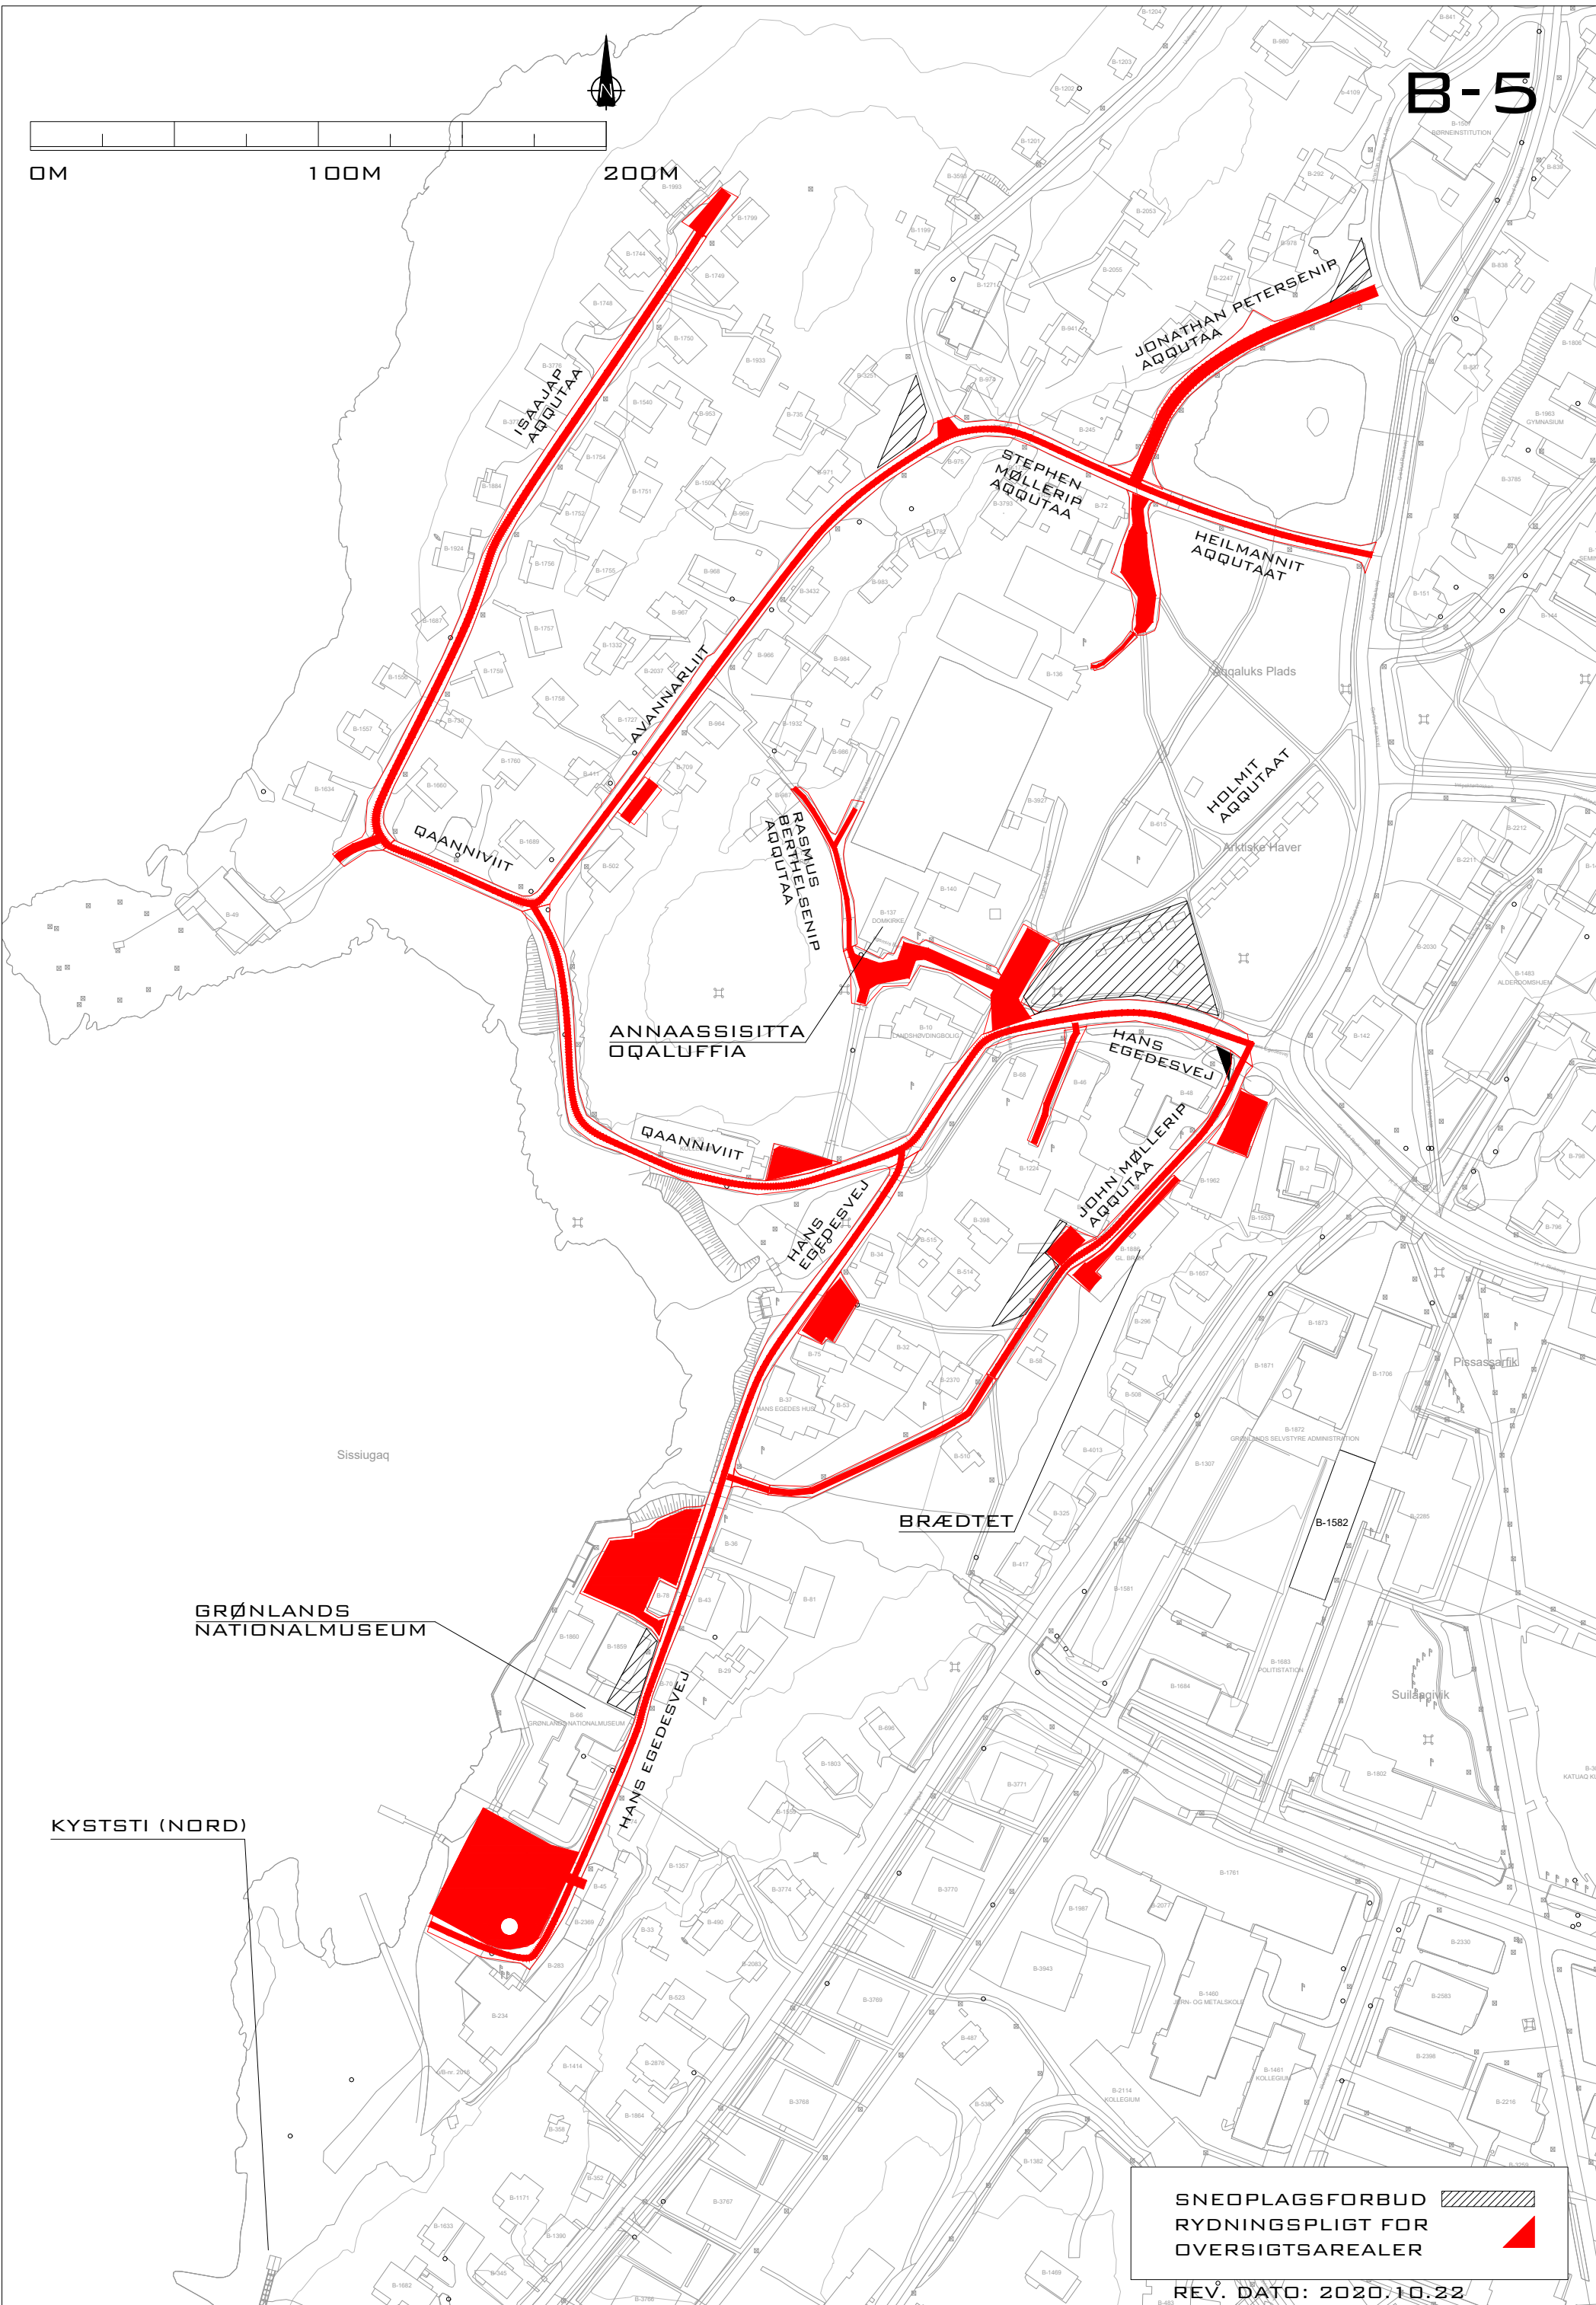

SNEOPLAGSFORBUD 

RYDNINGSPLOGT FOR OVERSIGTSAREALER 

DATE: 2020.10.22

0M 100M 200M

GRØNLANDS NATIONALMUSEUM

Sissiugaq

BRÆDTET

KYSTSTI (NORD)