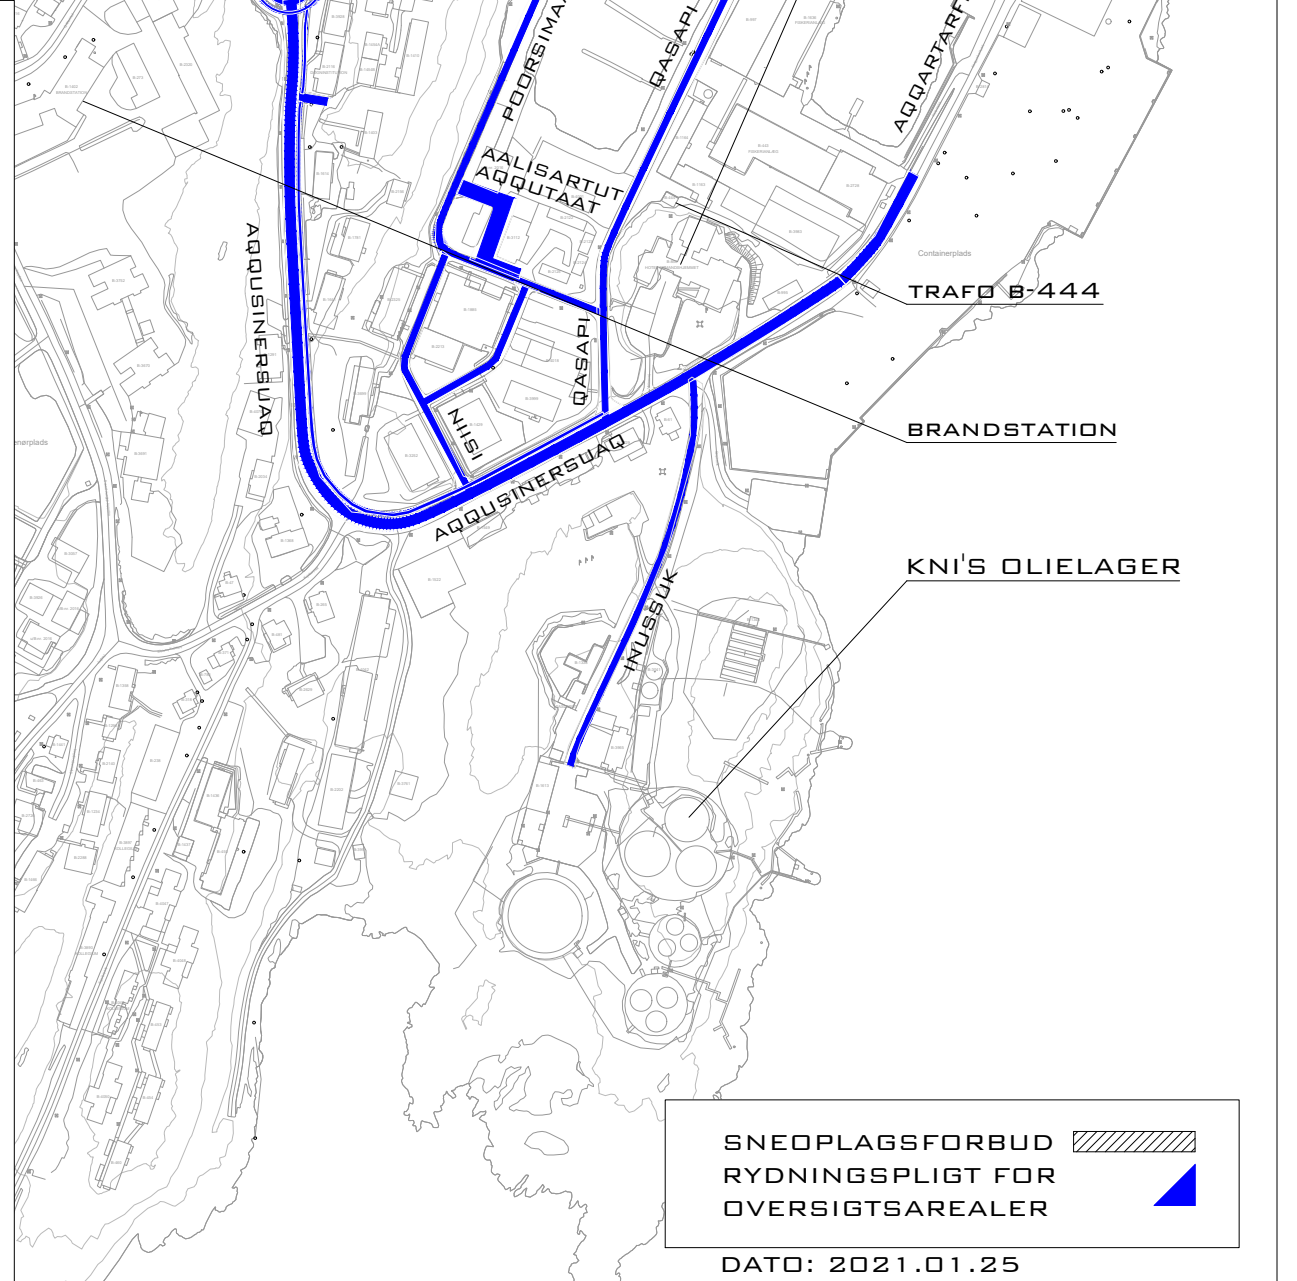

B-1

DETALJE

DETALJE ENTREPRISEGRÆNSER MELLEM B-12 & B-1

SNEOPLAGSFORBUD 

RYDNINGSPLOIGT FOR OVERSIGTSAREALER 

DATO: 2021.01.25

0M 100M 200M

TRAFD - B-2054