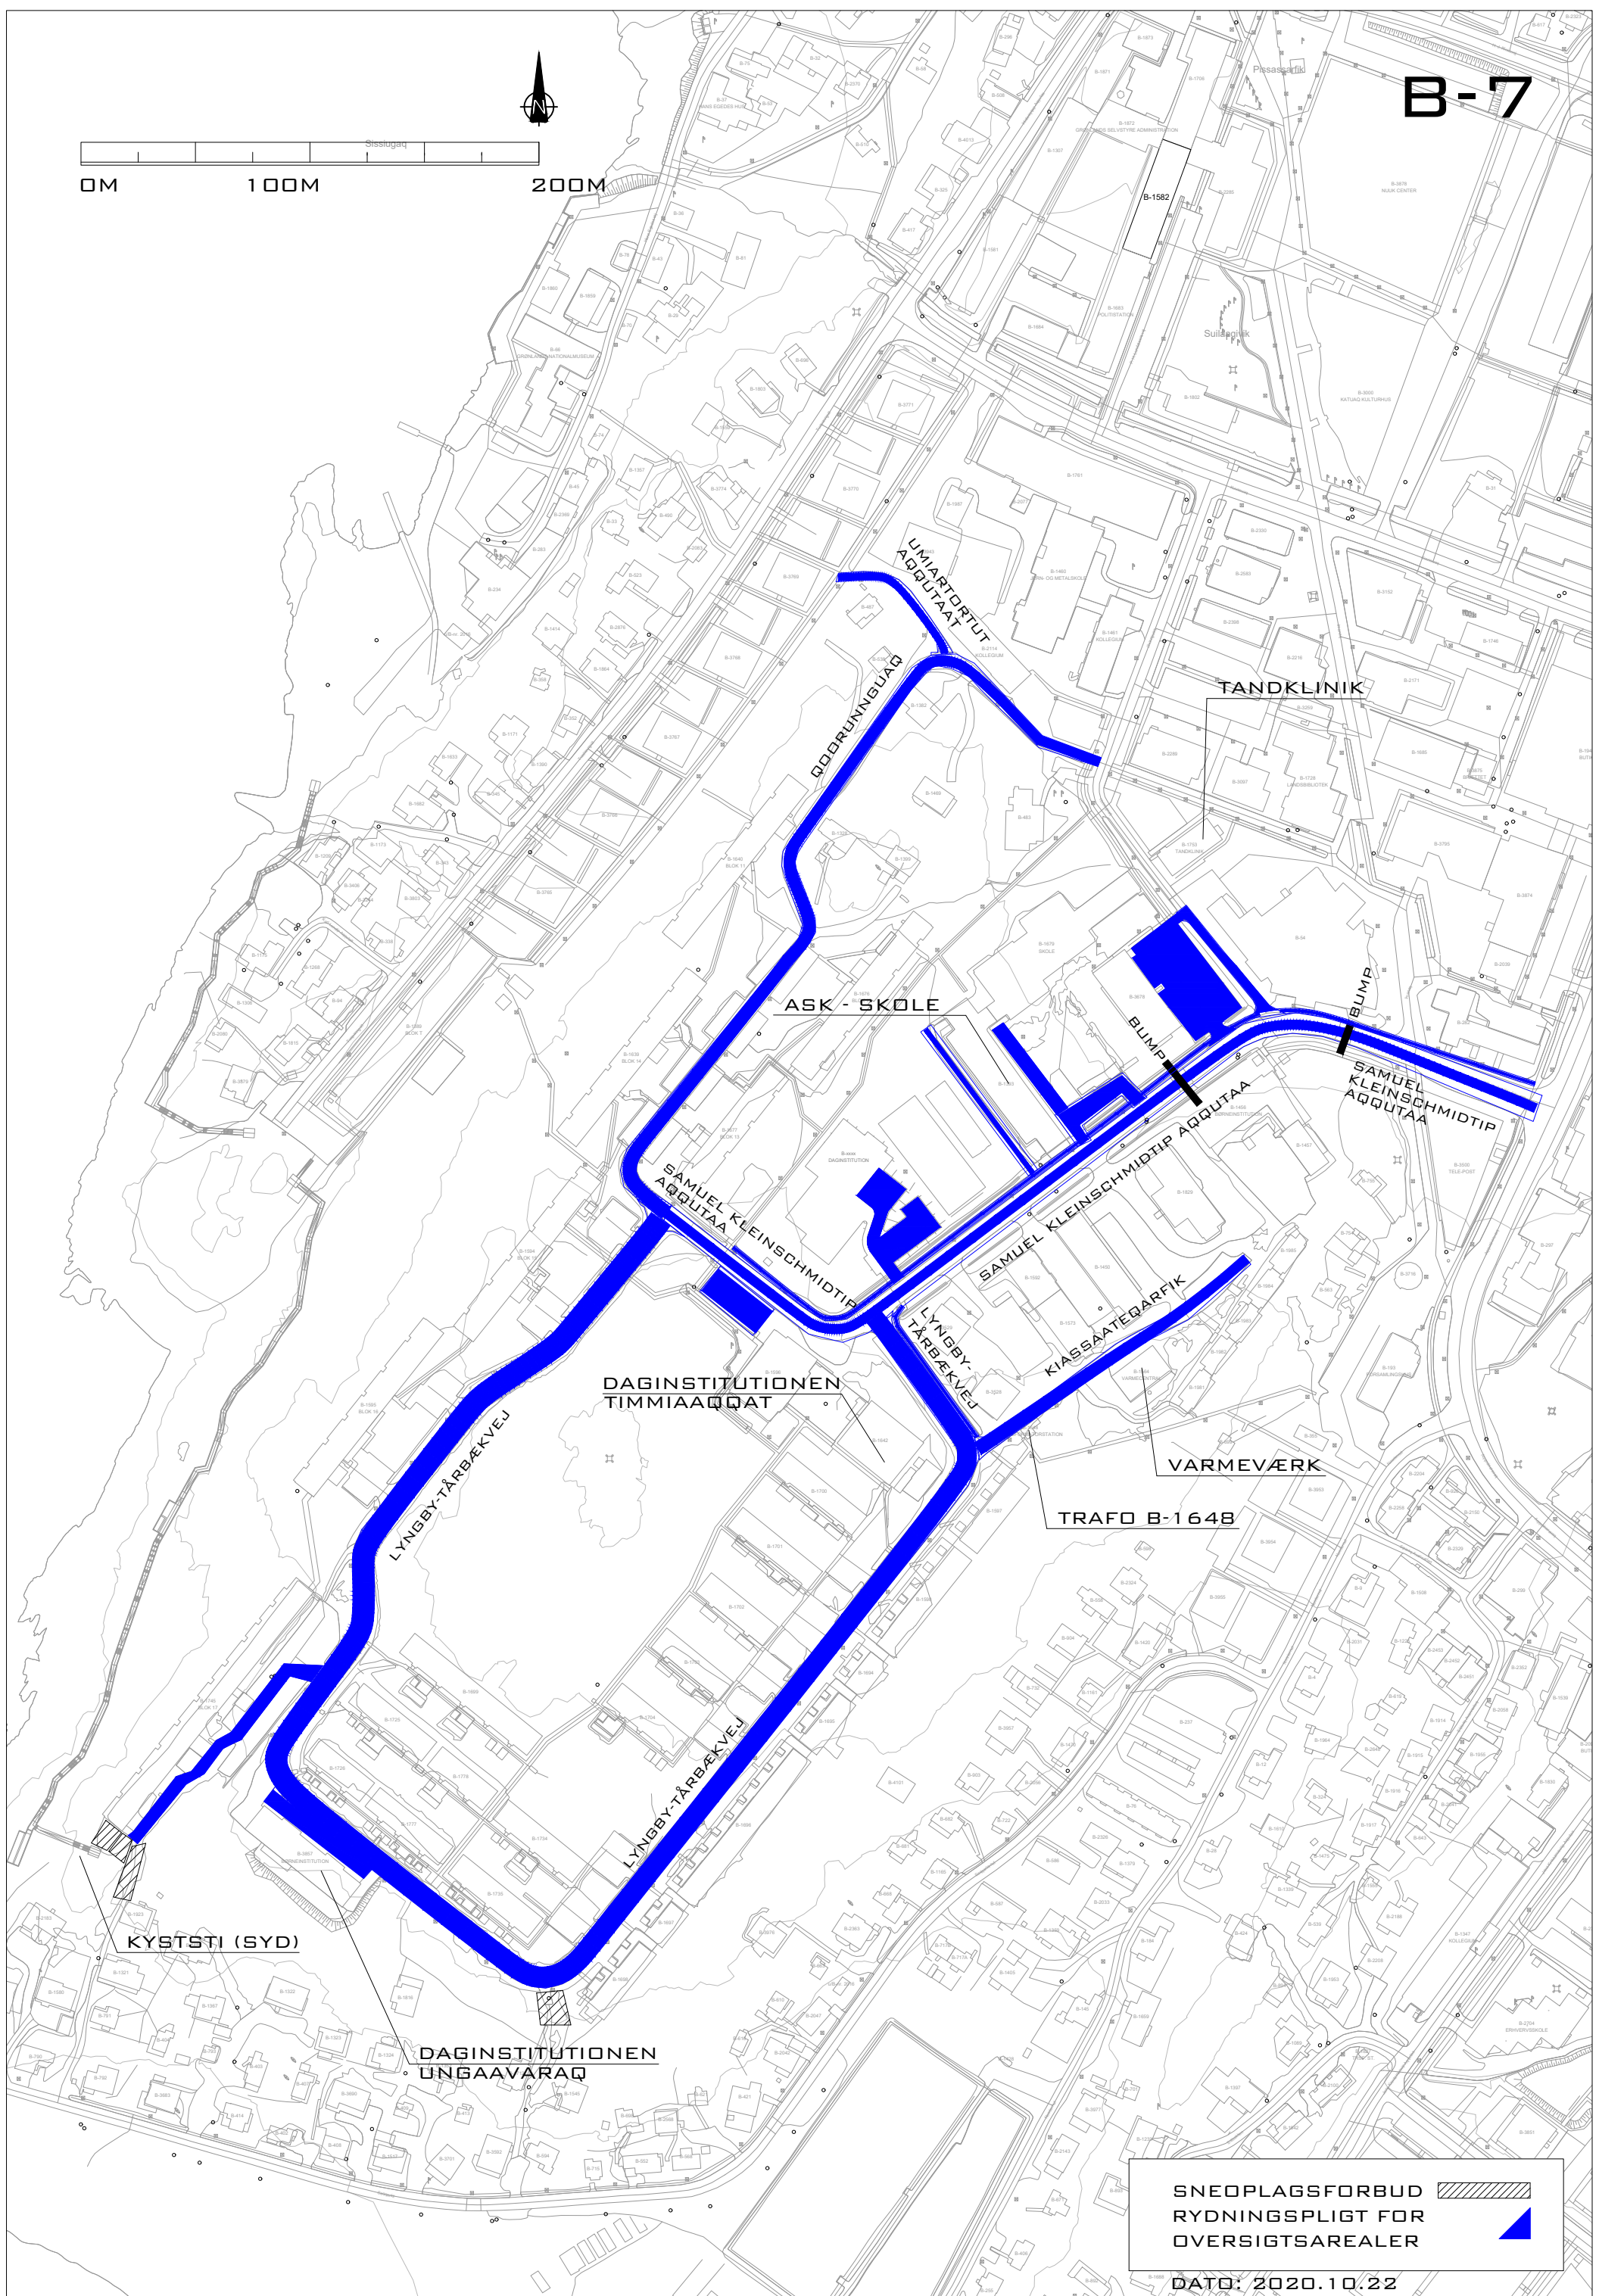

KYSTSTI (SYD)

DAGINSTITUTIONEN
UNGAÁVARAQ

DAGINSTITUTIONEN
TIMMIAAQAT

ASK - SKOLE

UMARTIÐTUT
AQQUITAT

QÐORUNGUAG

TANDKLINIK

BUMP

SAMUEL
KLEINSMIDTIP
AQQUITAA

SAMUEL KLEINSMIDTIP
AQQUITAA

LYNGBY-
TÁRBEKVEJ

KASSAÐEQARFIK

VARMEVÆRK

TRAFÐ B-164B

SNEOPLAGSFORBUD

RYDNINGSPLIKT FOR
OVERSIGTSAREALER

DATE: 2020.10.22