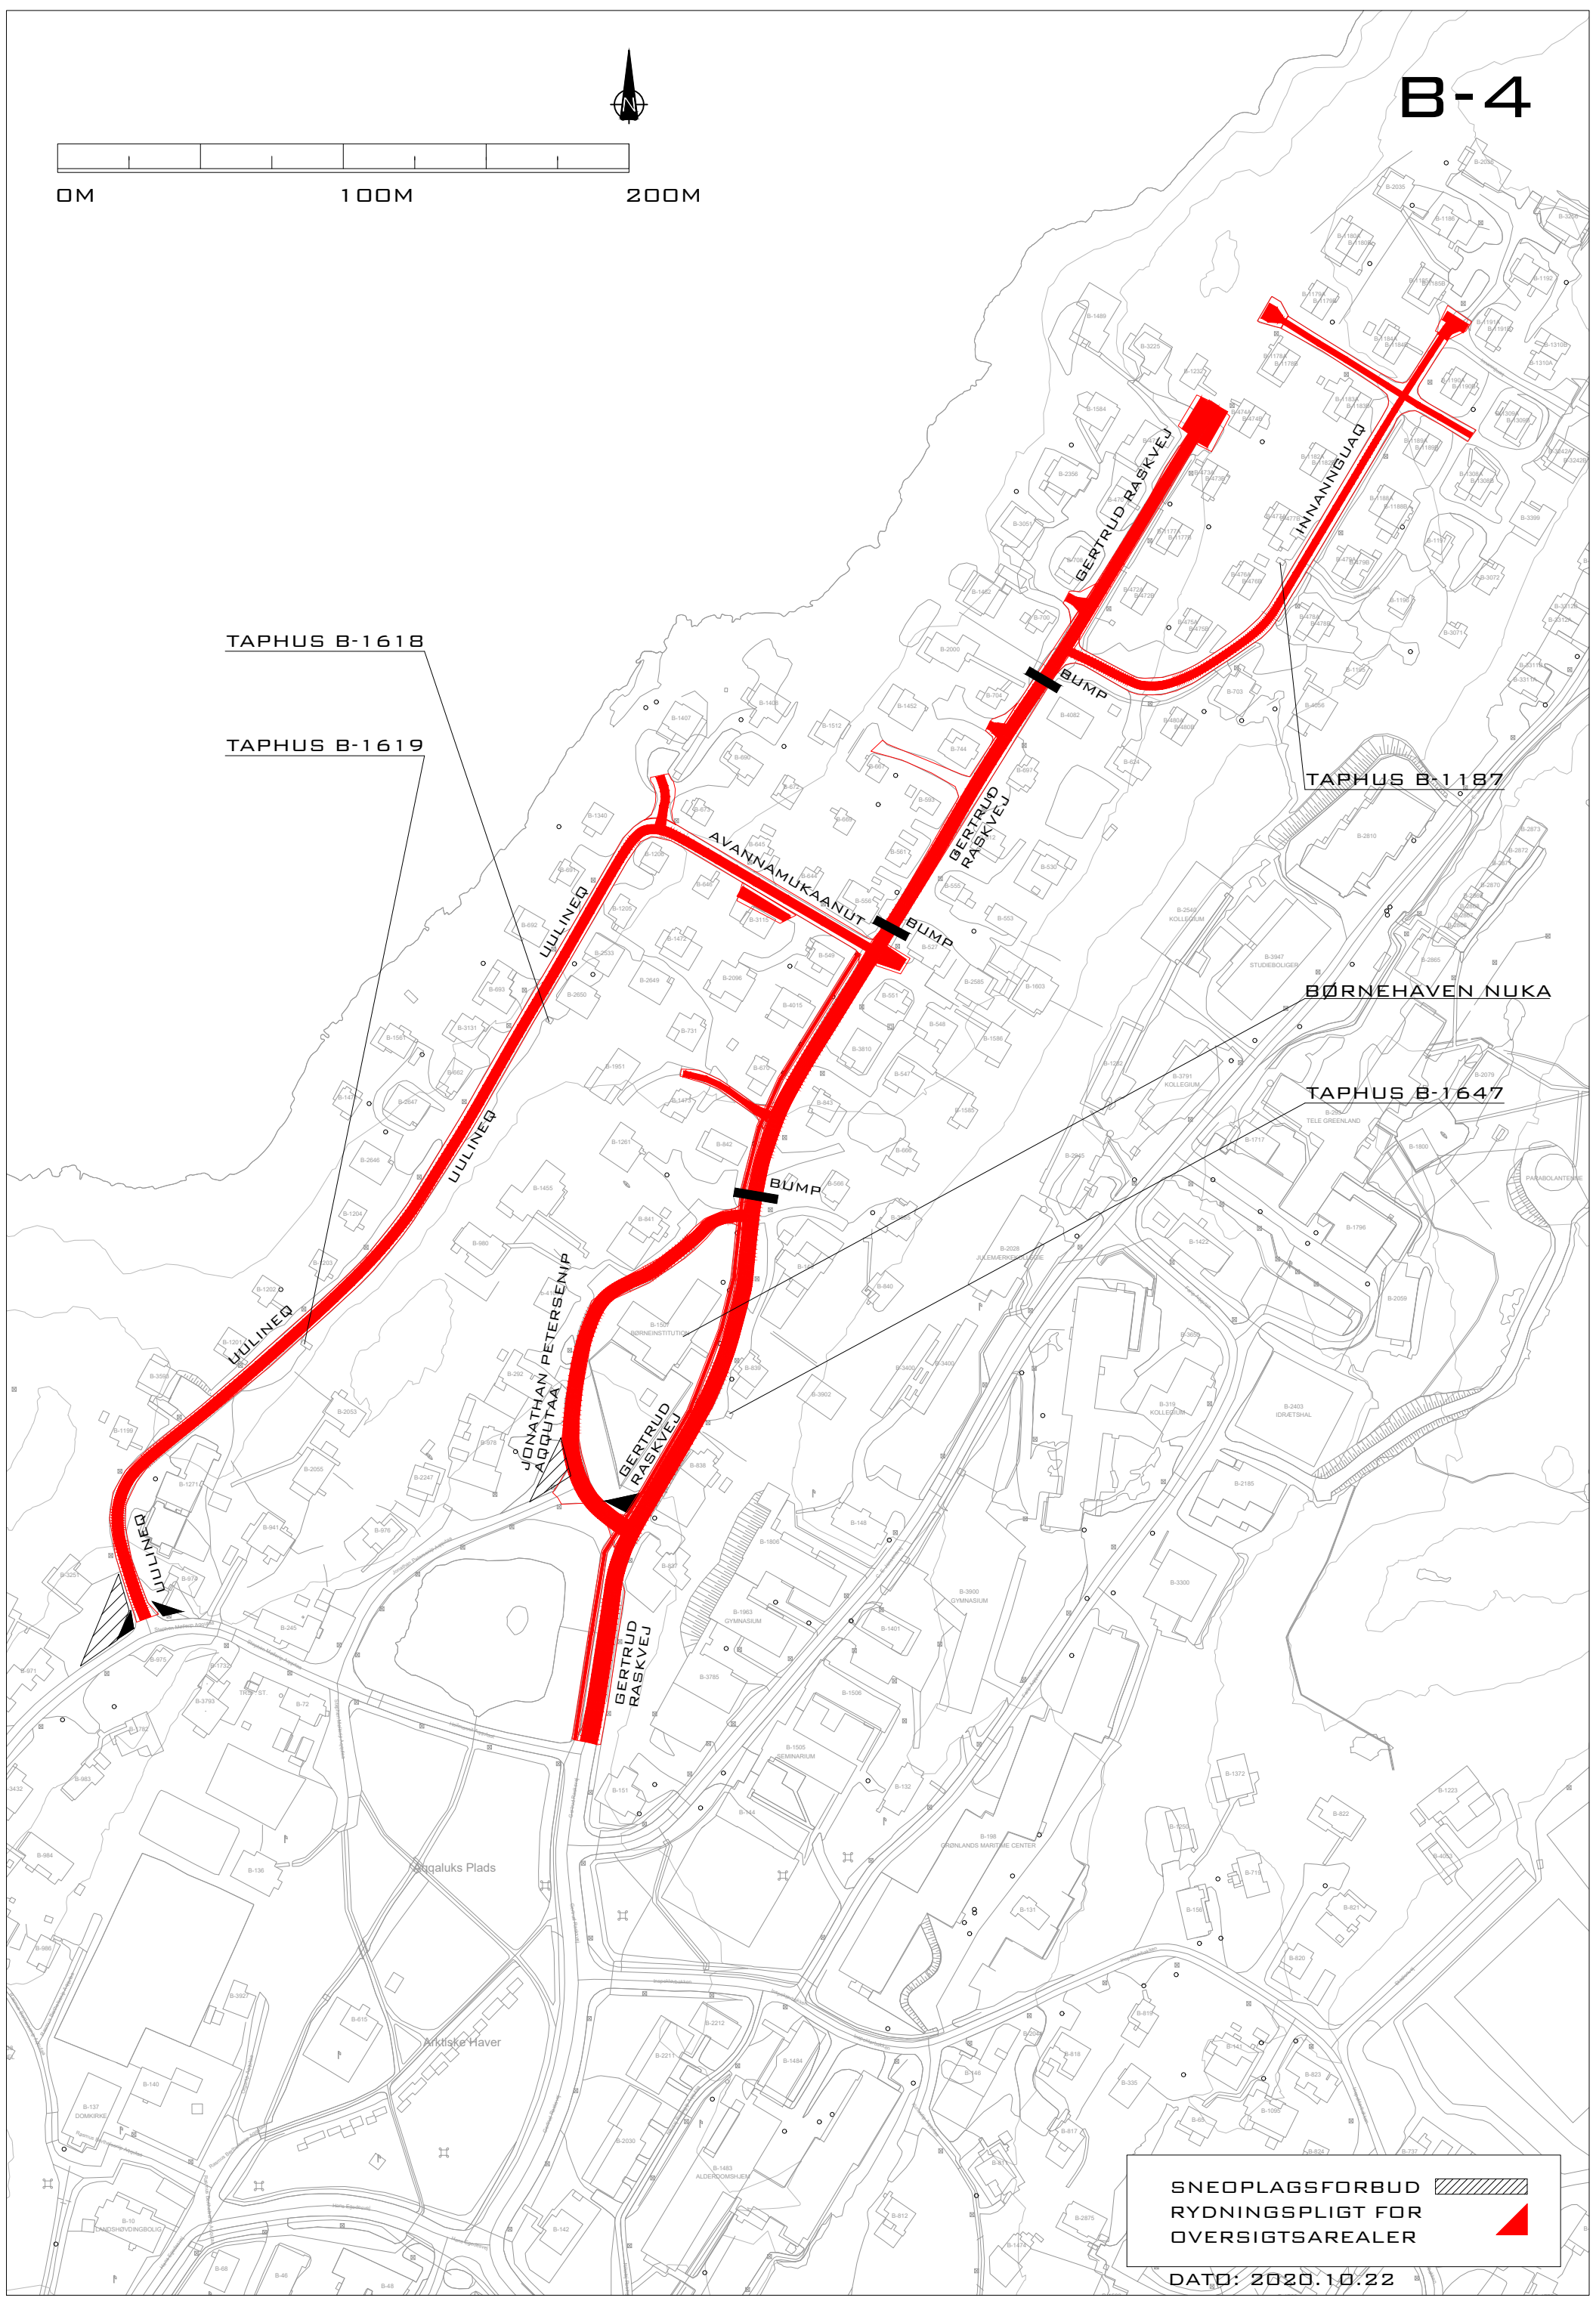

TAPHUS B-1618

TAPHUS B-1619

TAPHUS B-1187

BØRNEHAVEN NUKA

TAPHUS B-1647

SNEOPLAGSFORBUD

RYDNINGSPLOGT FOR OVERSIGTSAREALER

DATE: 2020.10.22