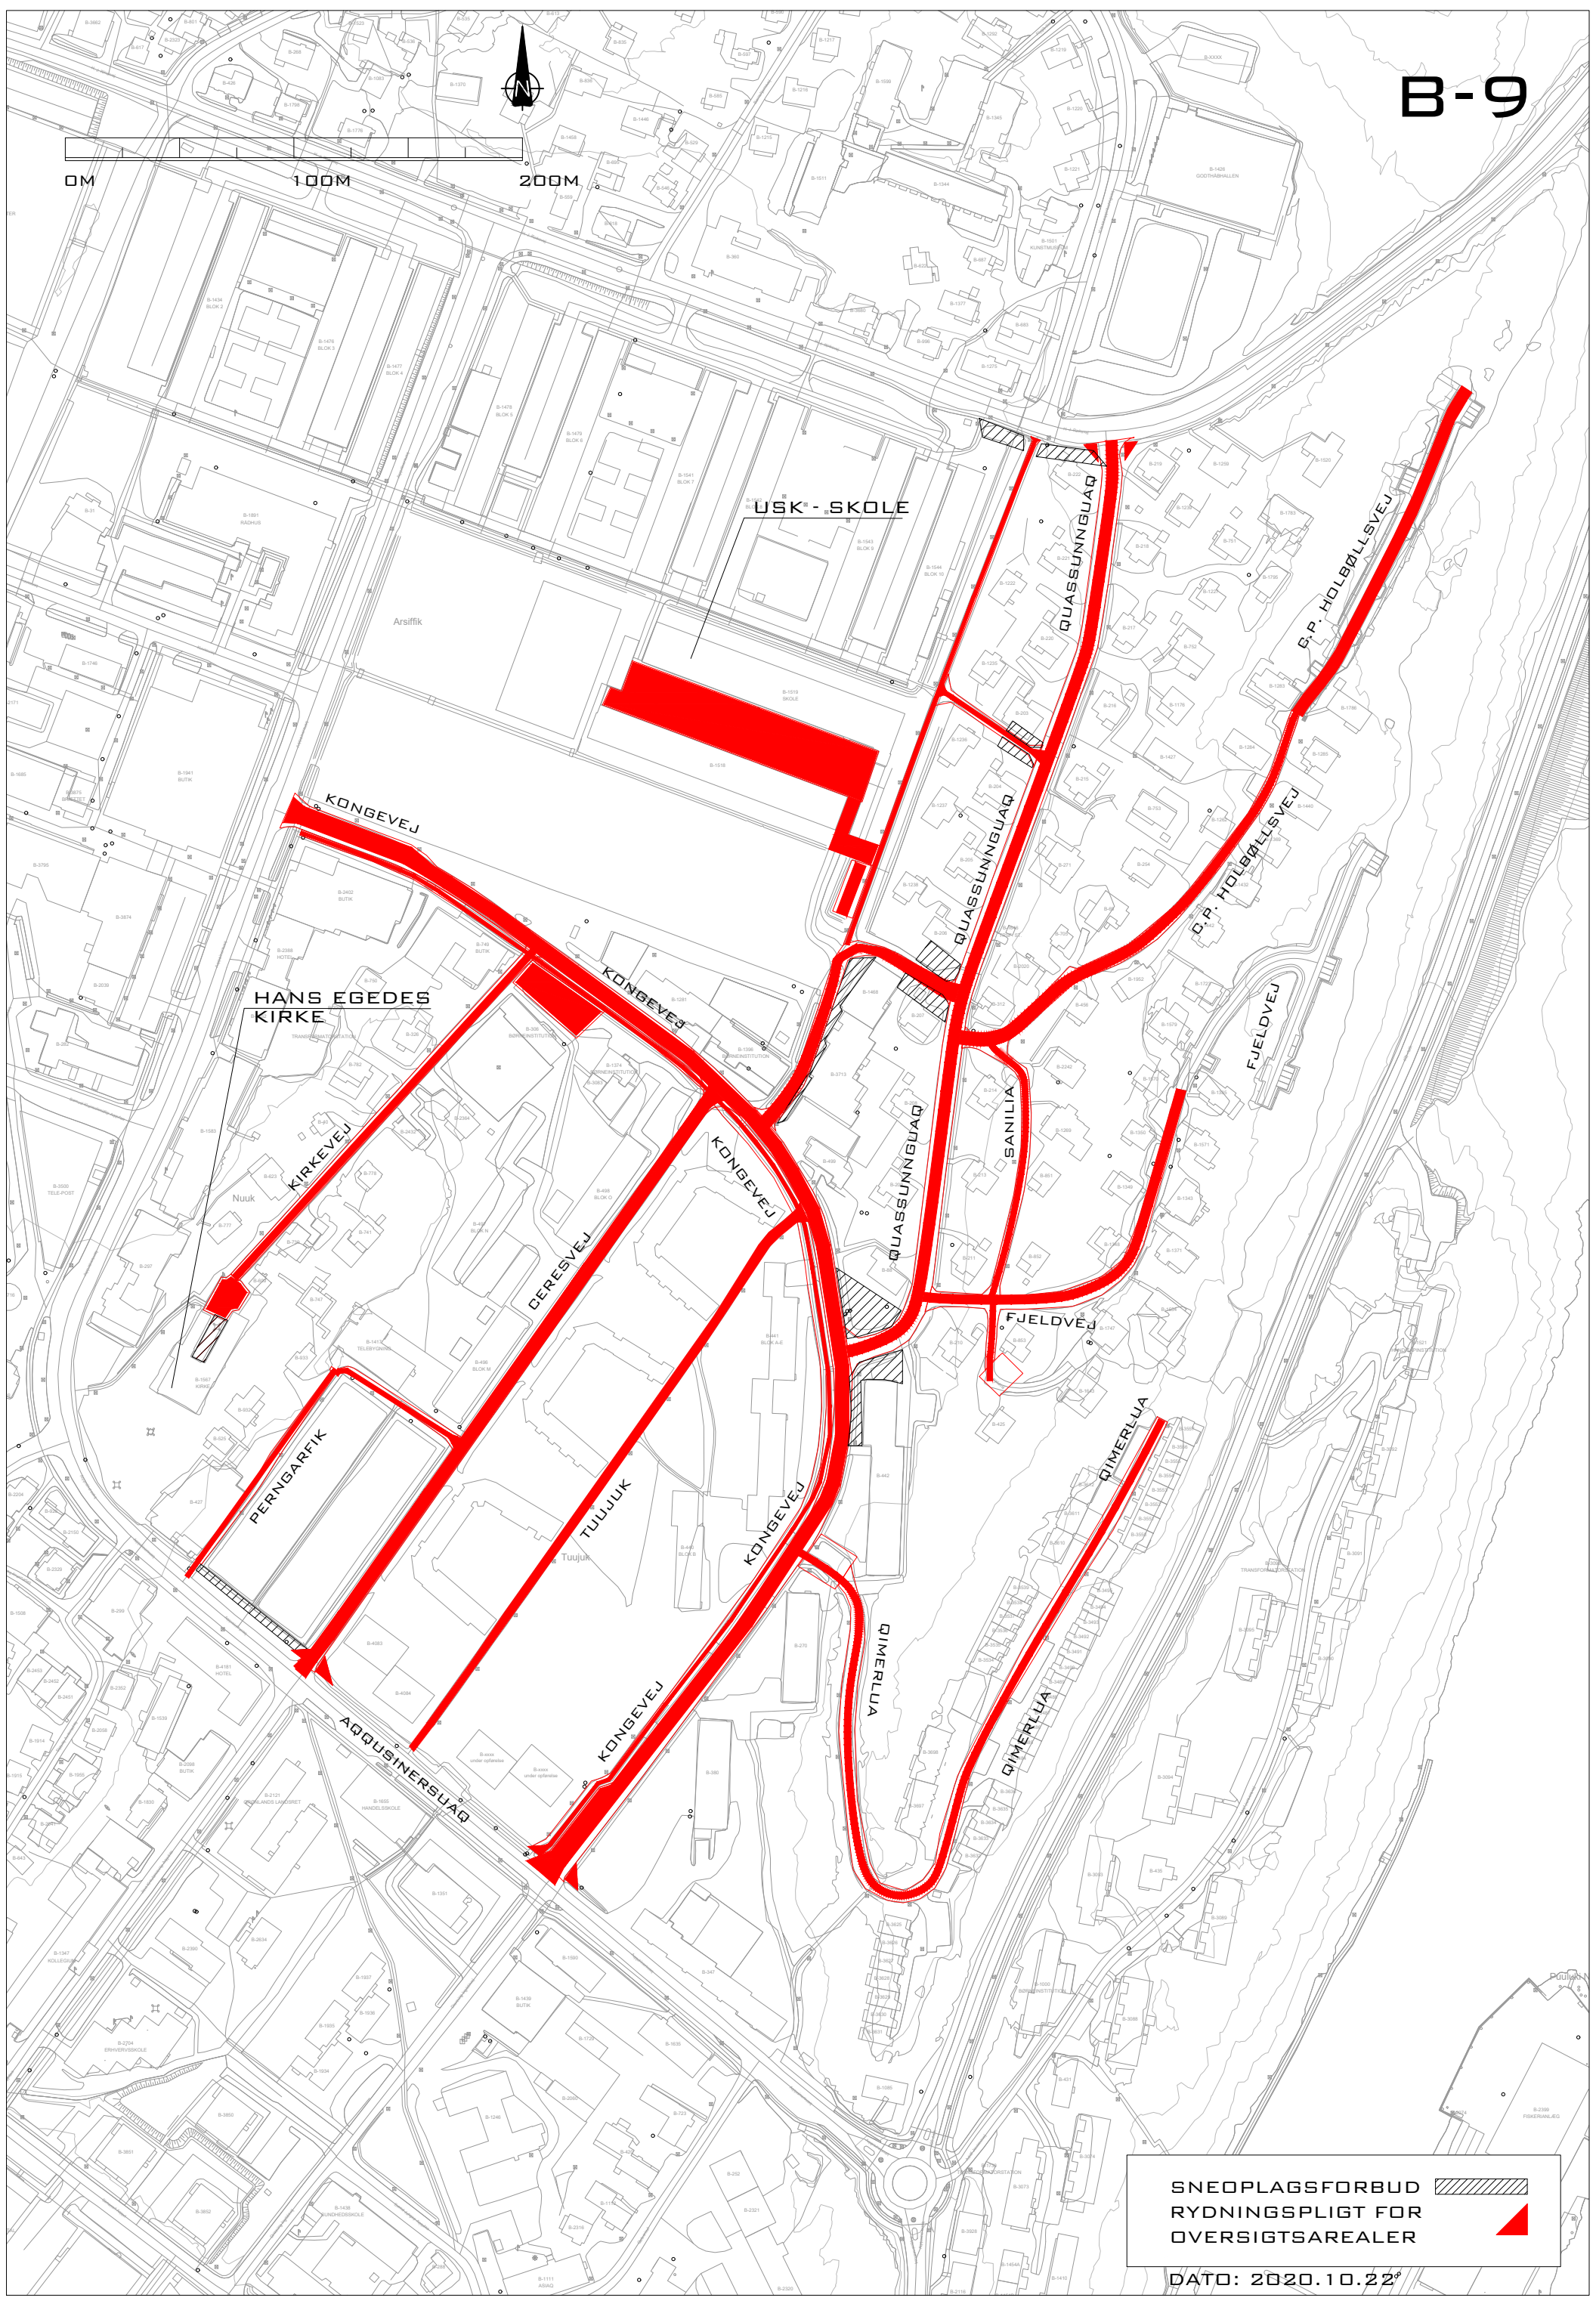

SNEOPLAGSFORBUD

RYDNINGSPLOGT FOR OVERSIGTSAREALER

DATE: 2020.10.22