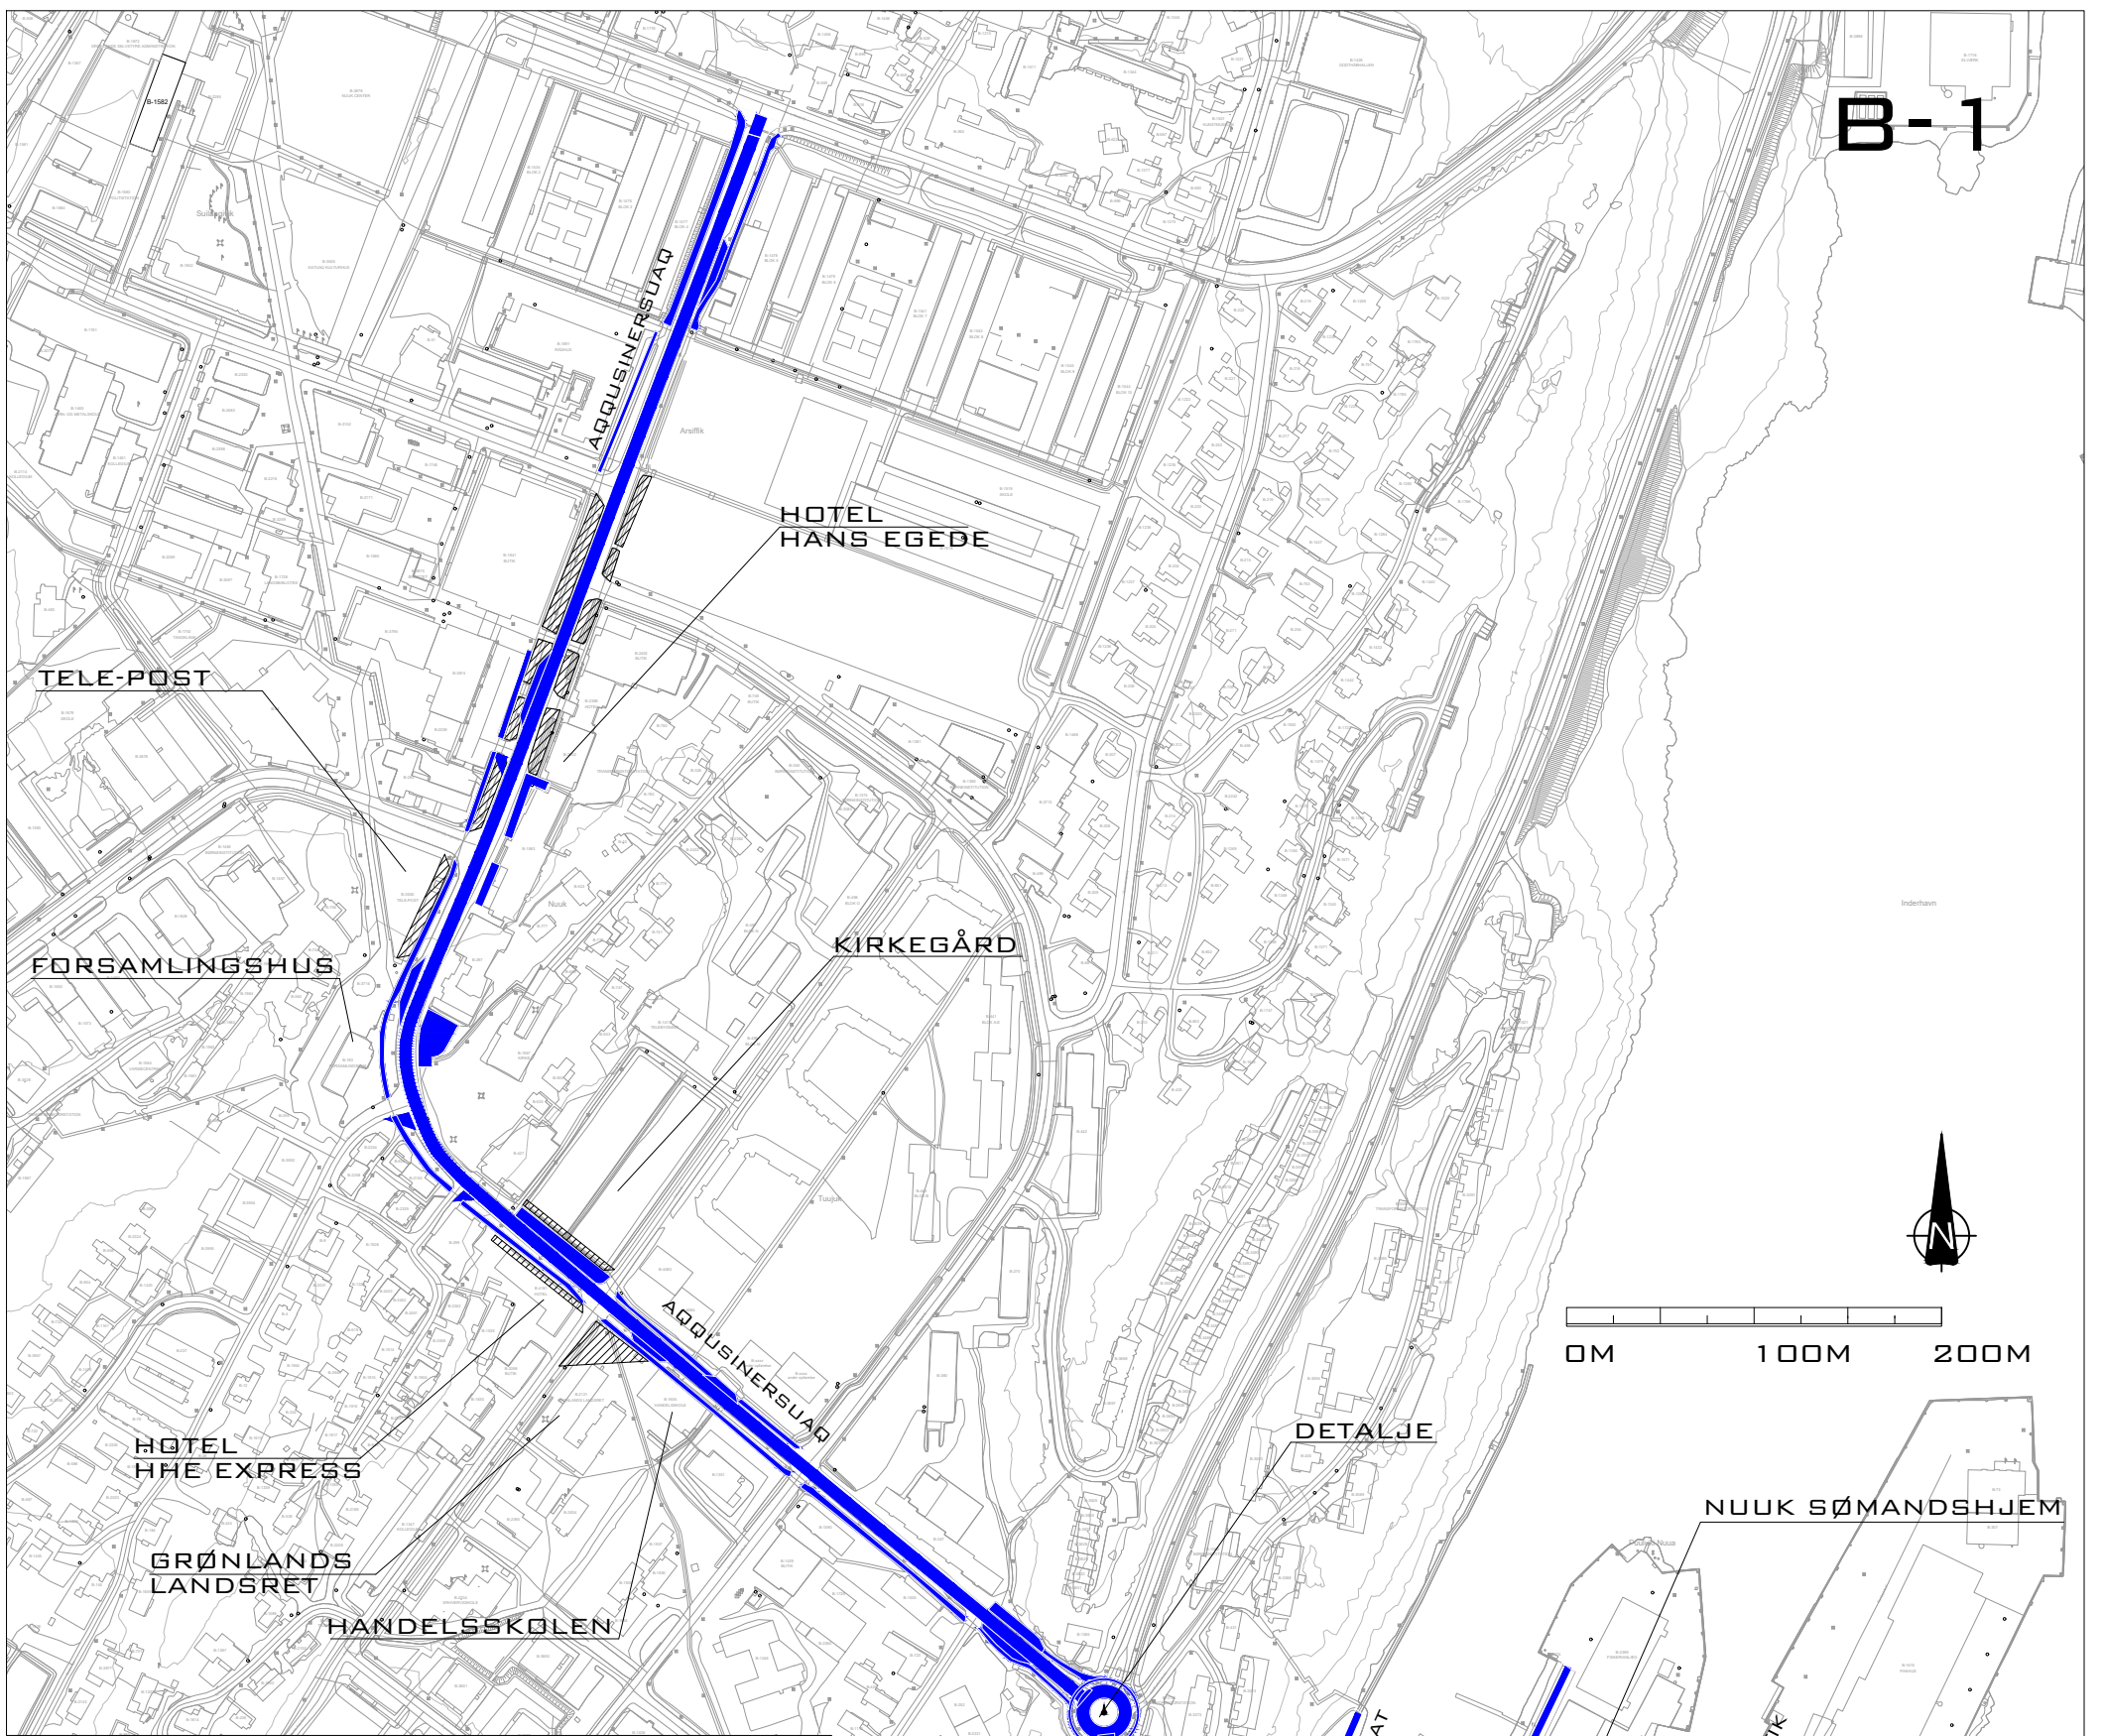

B-1

DETALJE

DETALJE ENTREPRISEGRÆNSER MELLEM B-12 & B-1

SNEOPLAGSFORBUD 

RYDNINGSPLOIGT FOR OVERSIGTSAREALER 

DATO: 2021.01.25

0M 100M 200M

TRAFD - B-2054