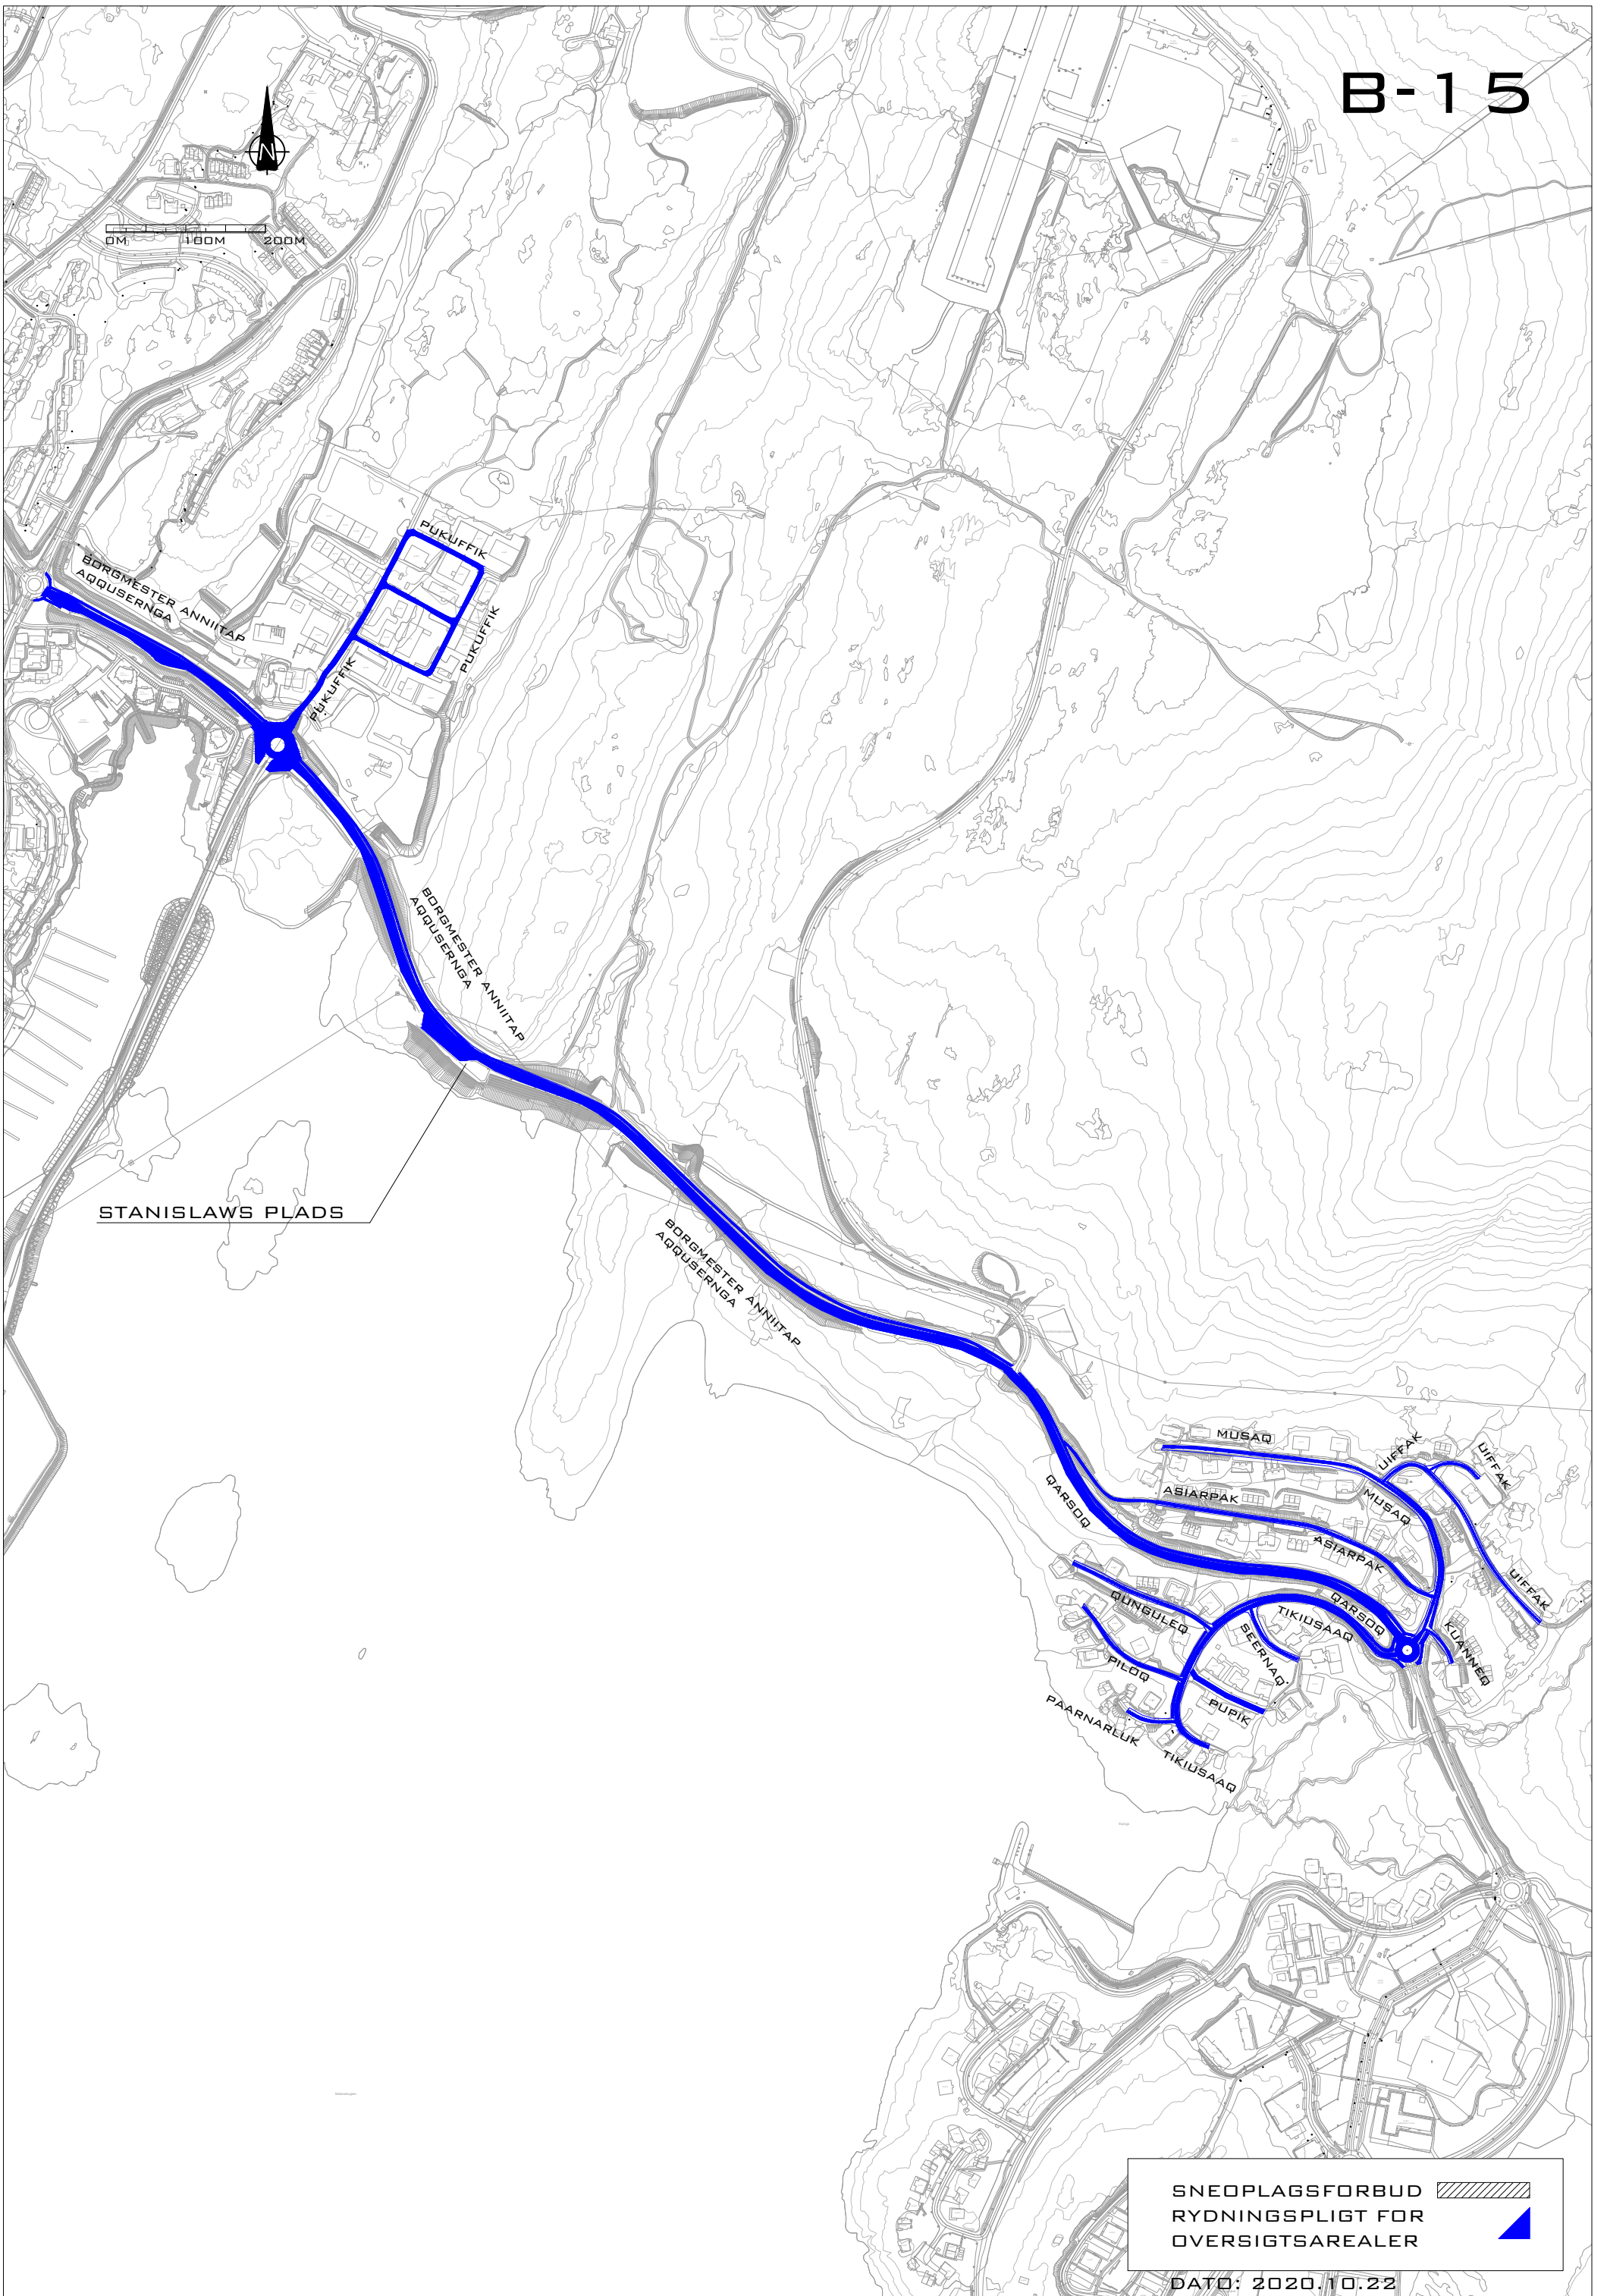

STANISLAWS PLADS

SNEOPLAGSFORBUD
RYDNINGSPLIGT FOR
OVERSIGTSAREALER

DATE: 2020.10.22