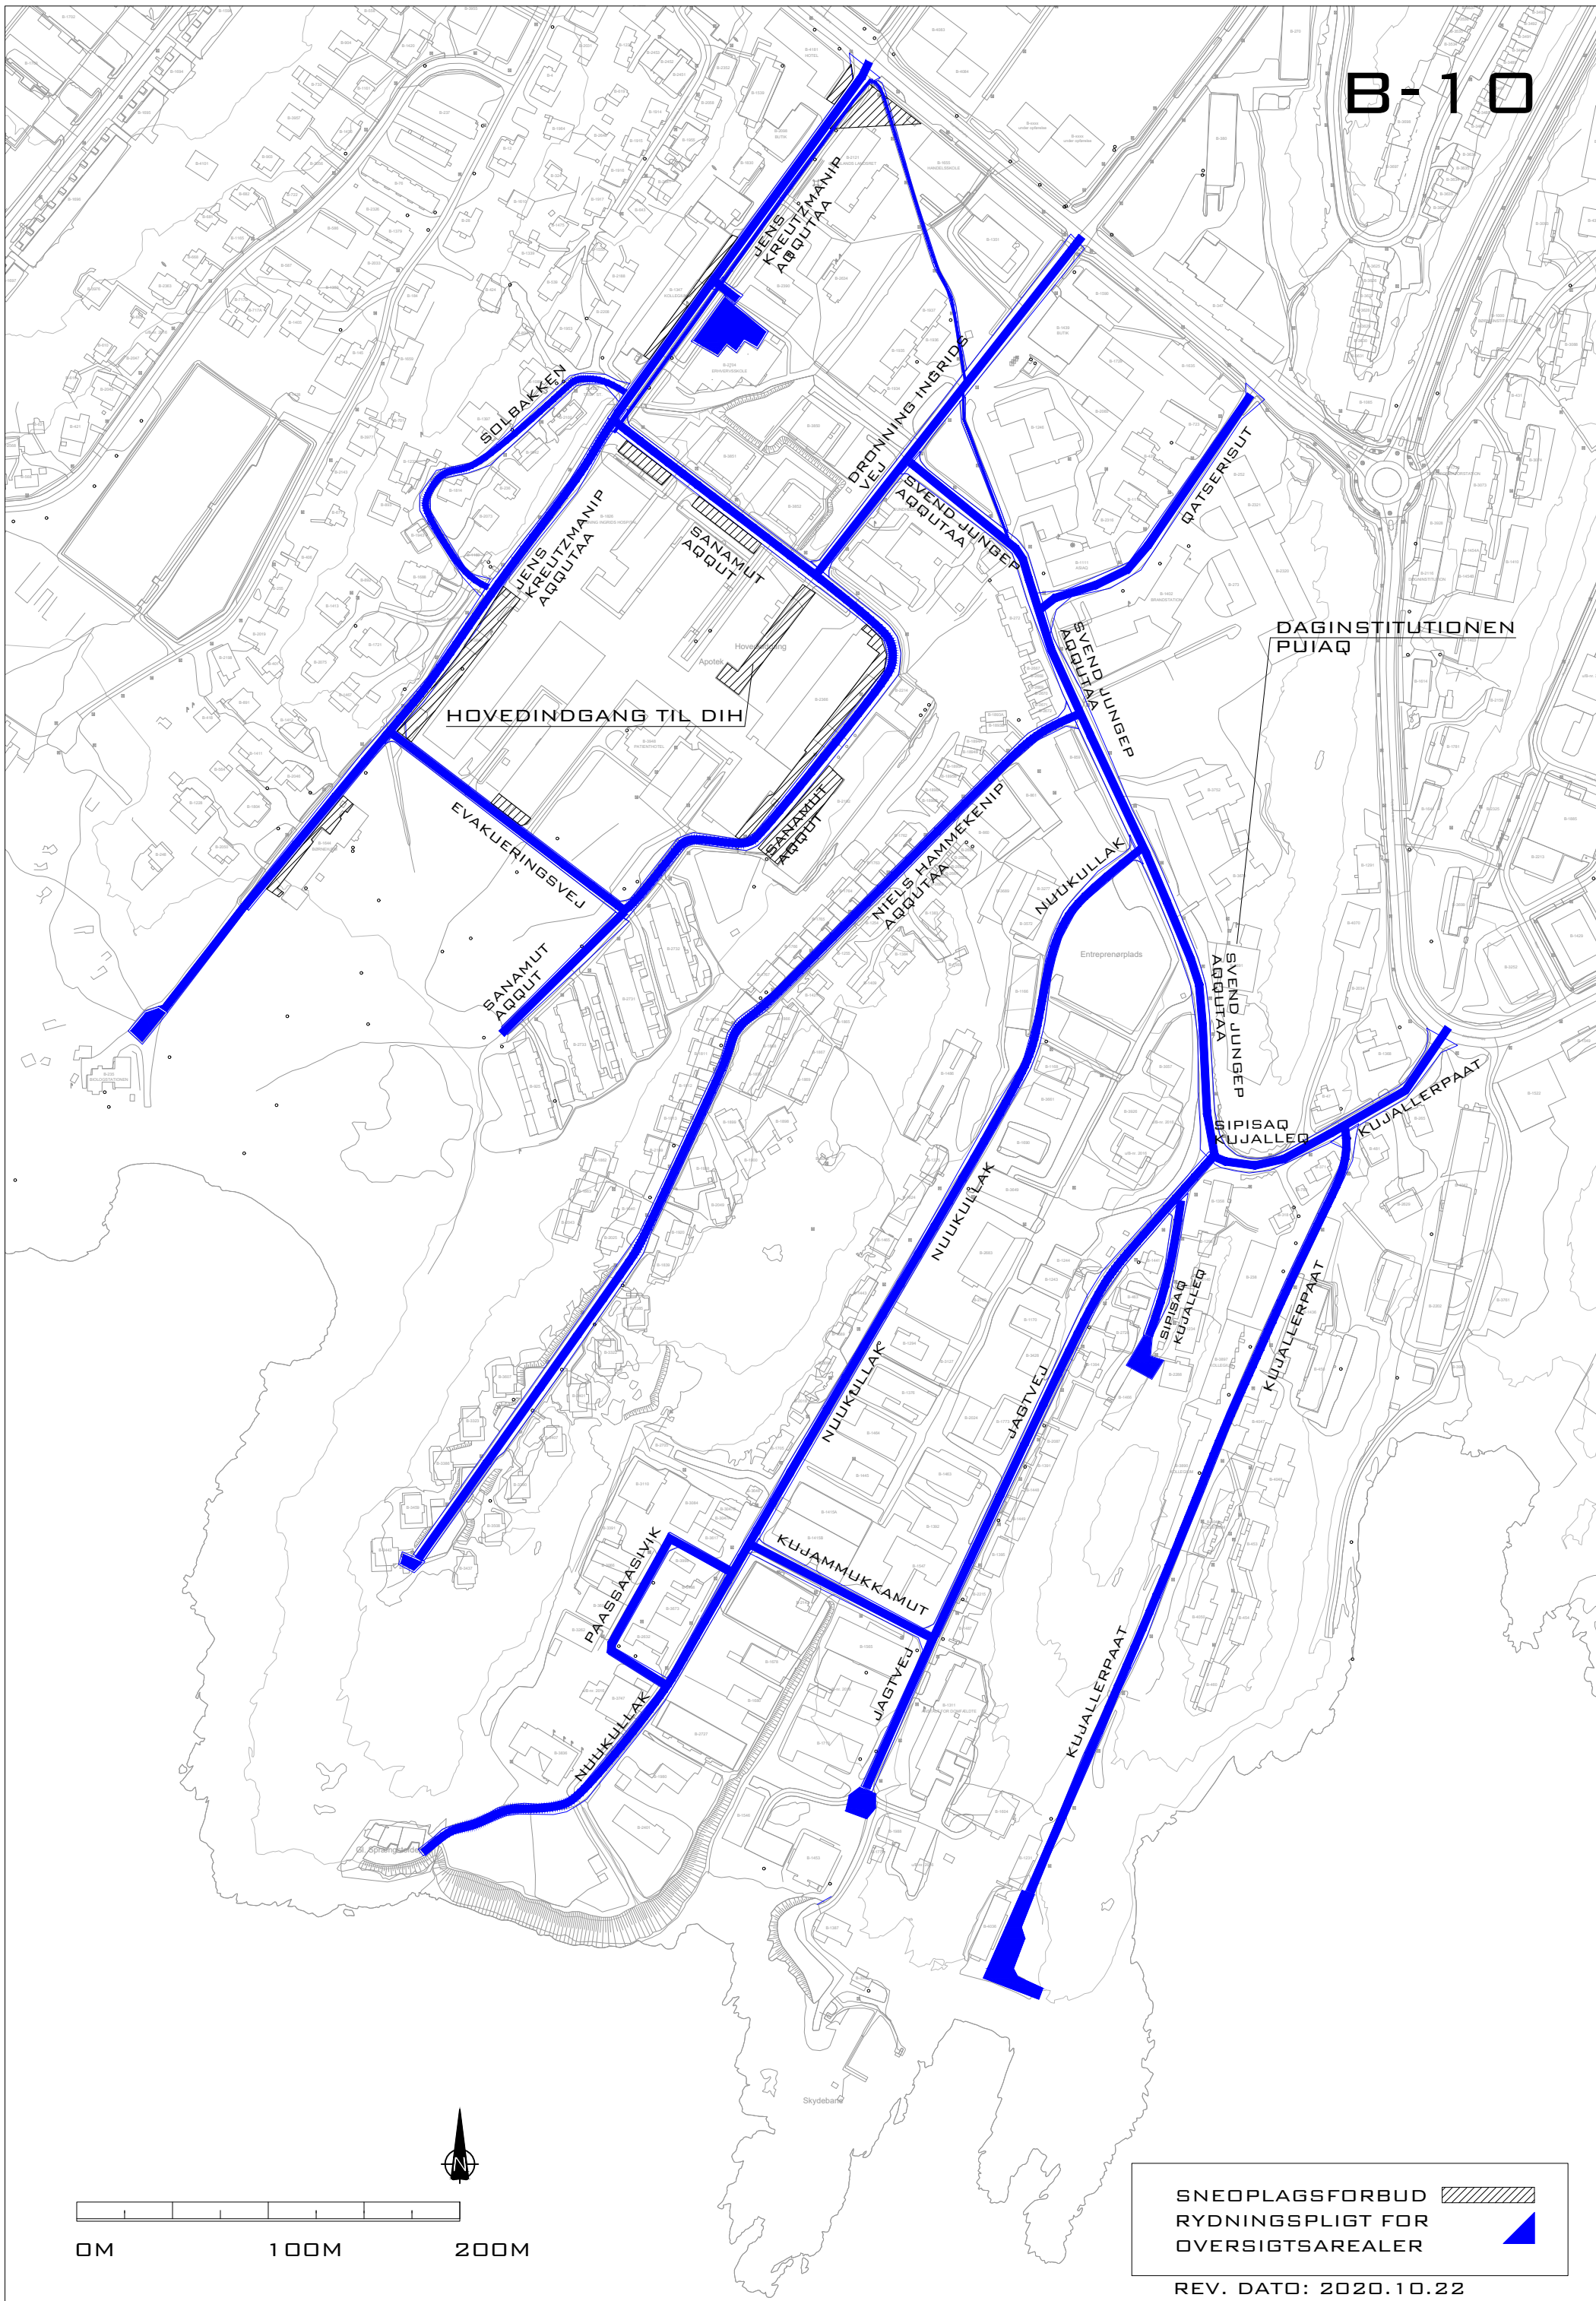

SNEOPLAGSFORBUD
RYDNINGSPLIGT FOR
OVERSIGTSAREALER