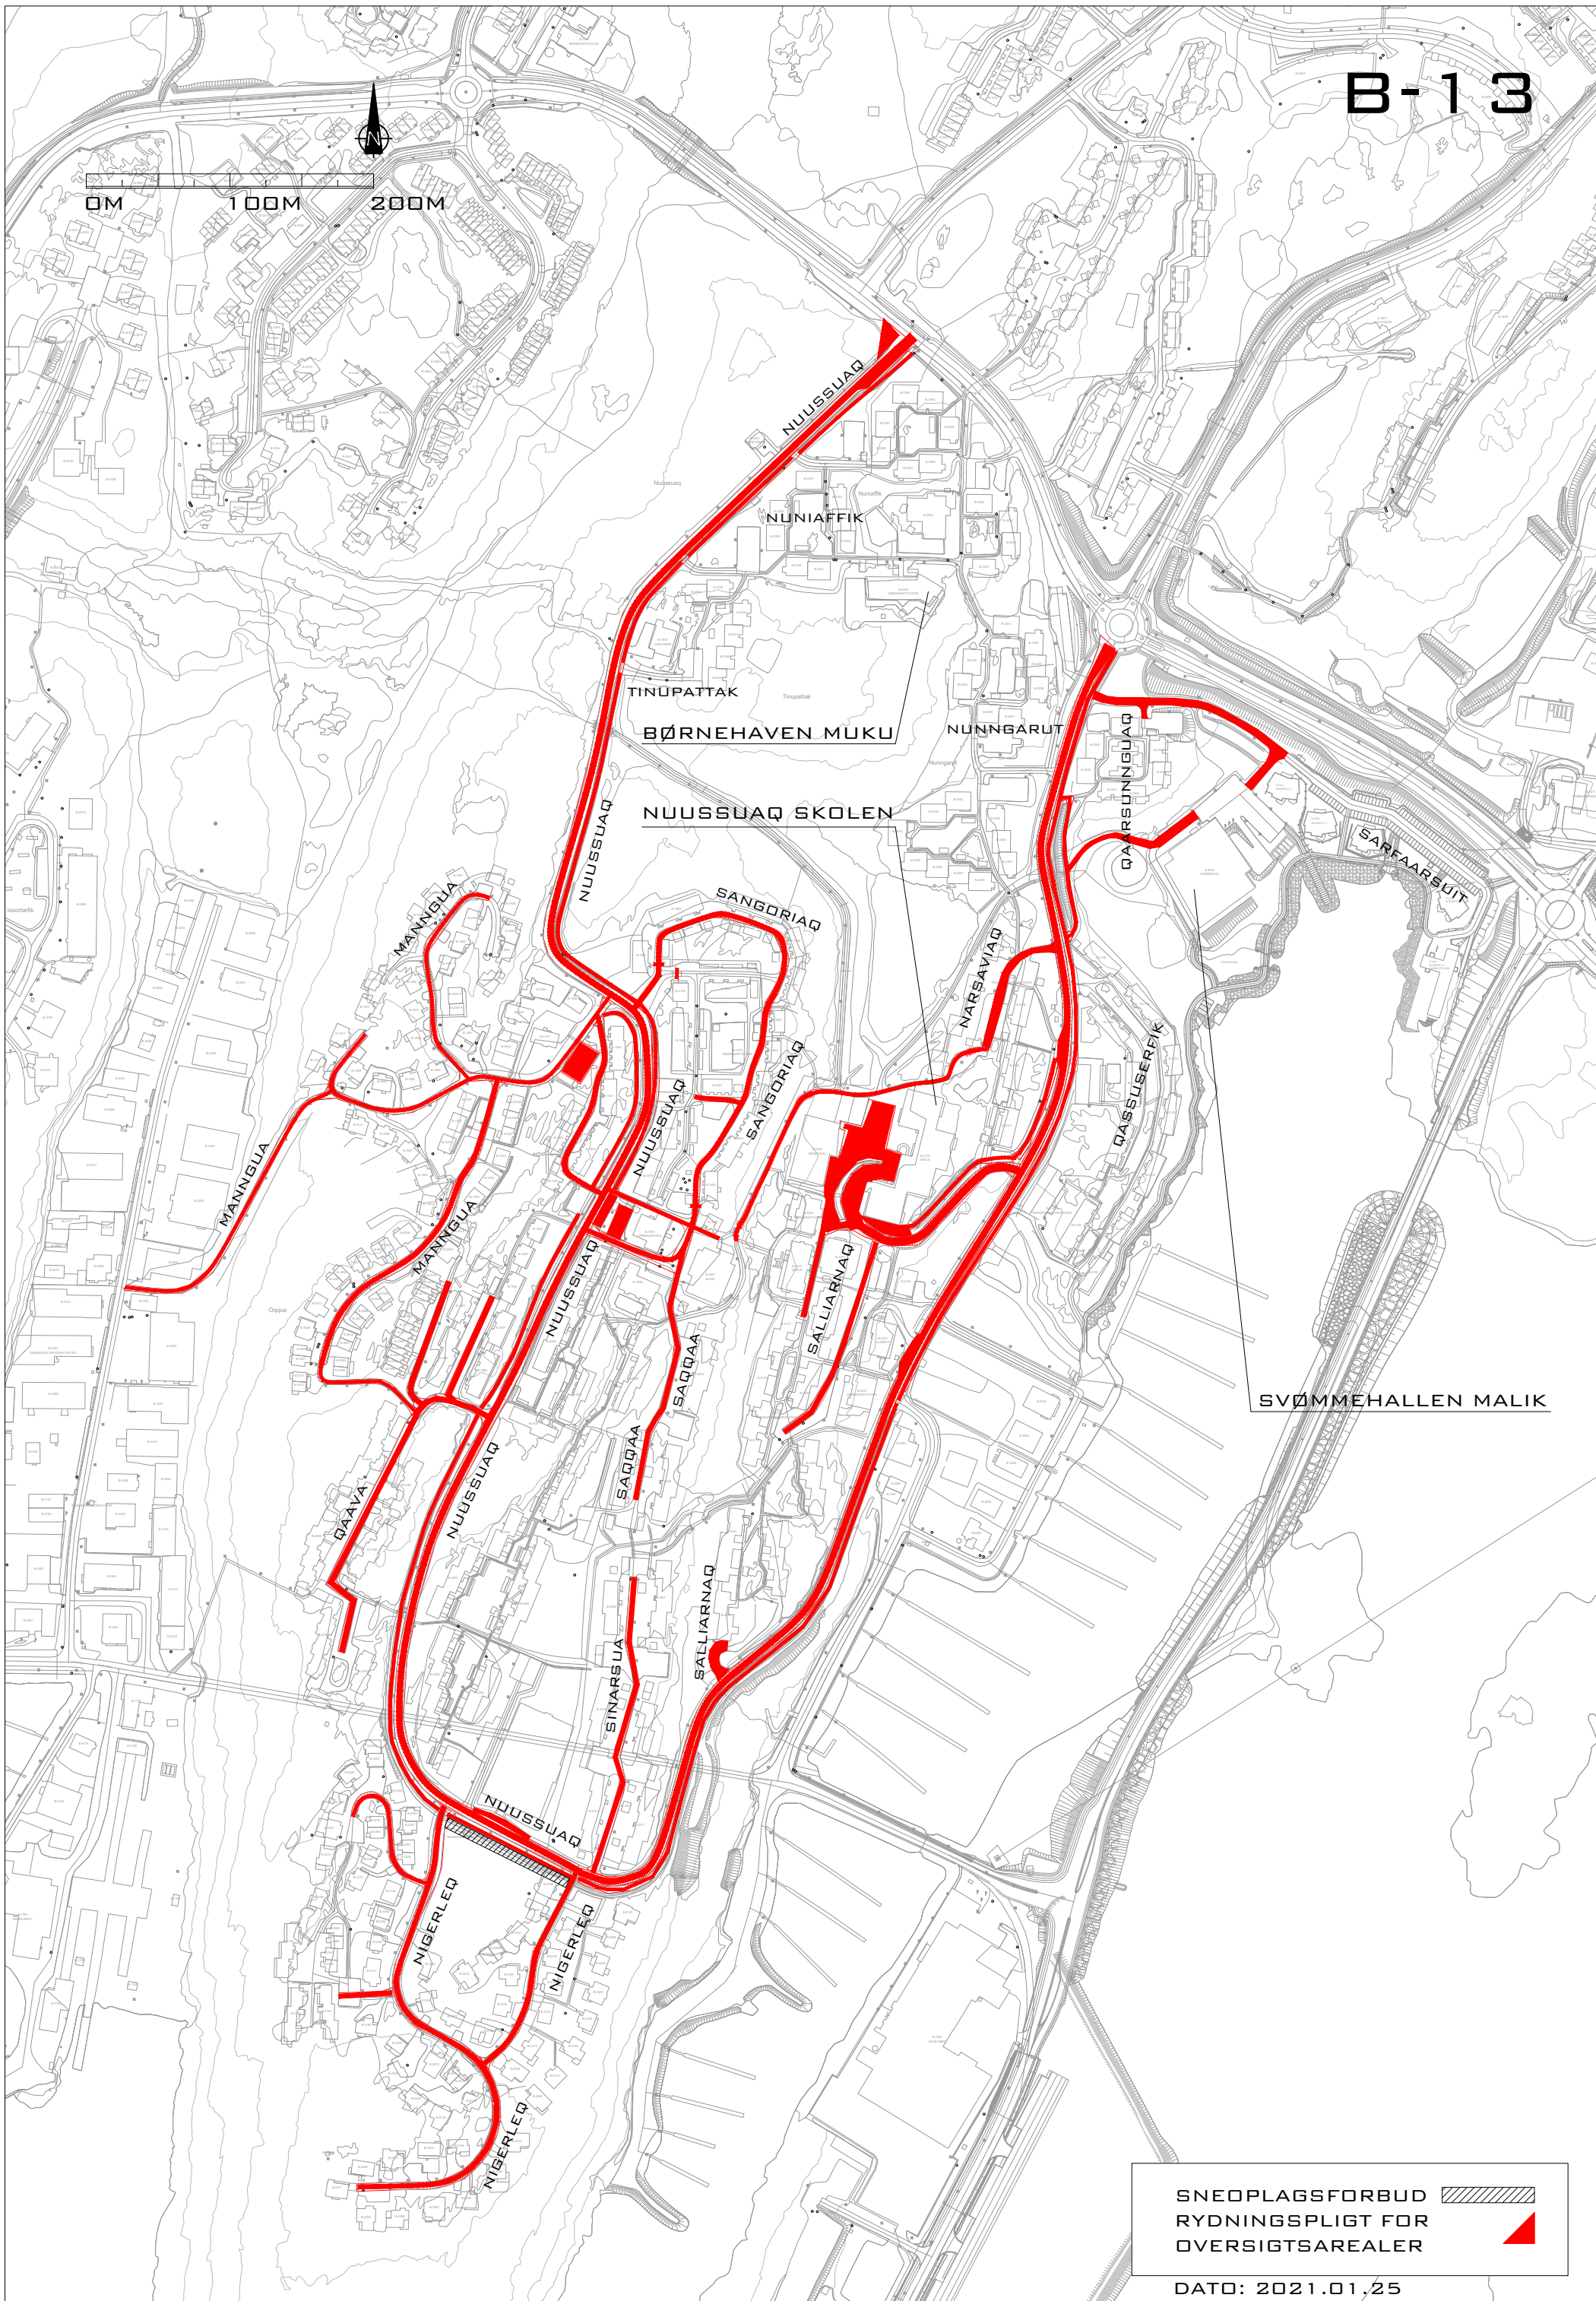

0M 100M 200M

SNEOPLAGSFORBUD
RYDNINGSPLIGT FOR
OVERSIGTSAREALER

DATO: 2021.01.25