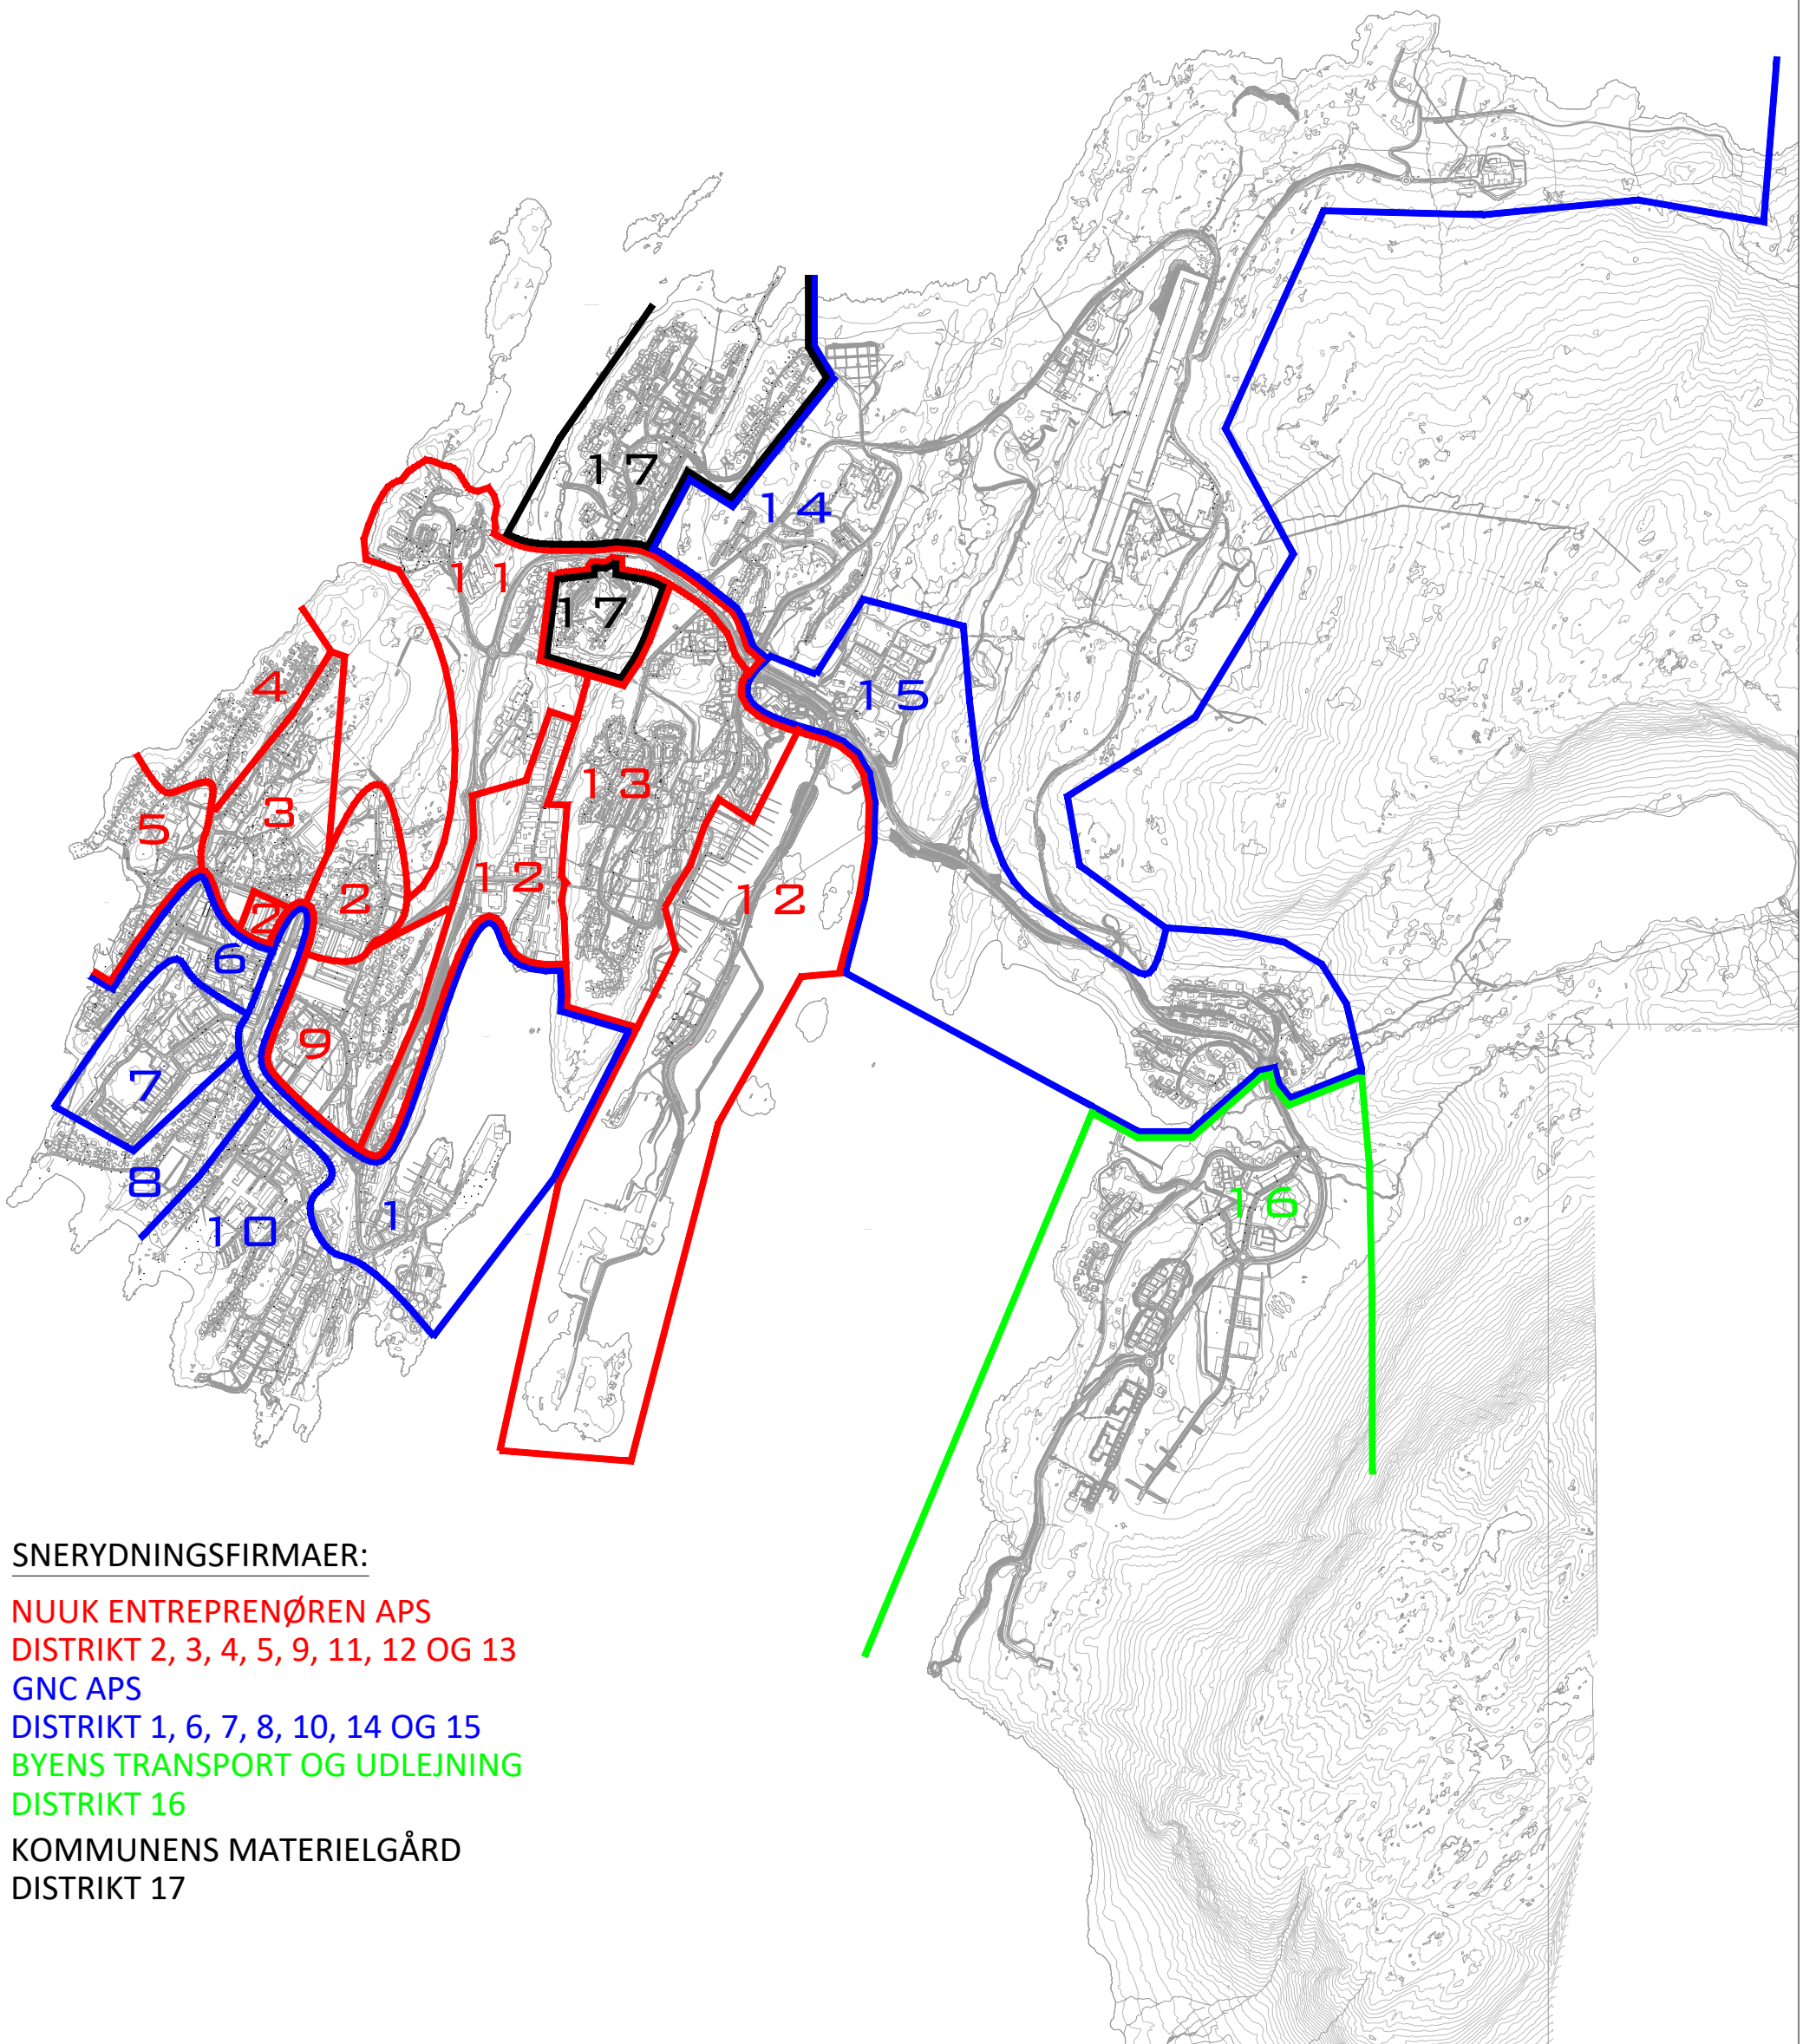

# OVERSIGTSKORT

B-1

DETALJE

DETALJE ENTREPRISEGRÆNSER MELLEM B-12 & B-1

SNEOPLAGSFORBUD 

RYDNINGSPLOIGT FOR OVERSIGTSAREALER 

DATO: 2021.01.25

0M 100M 200M

TRAFD - B-2054