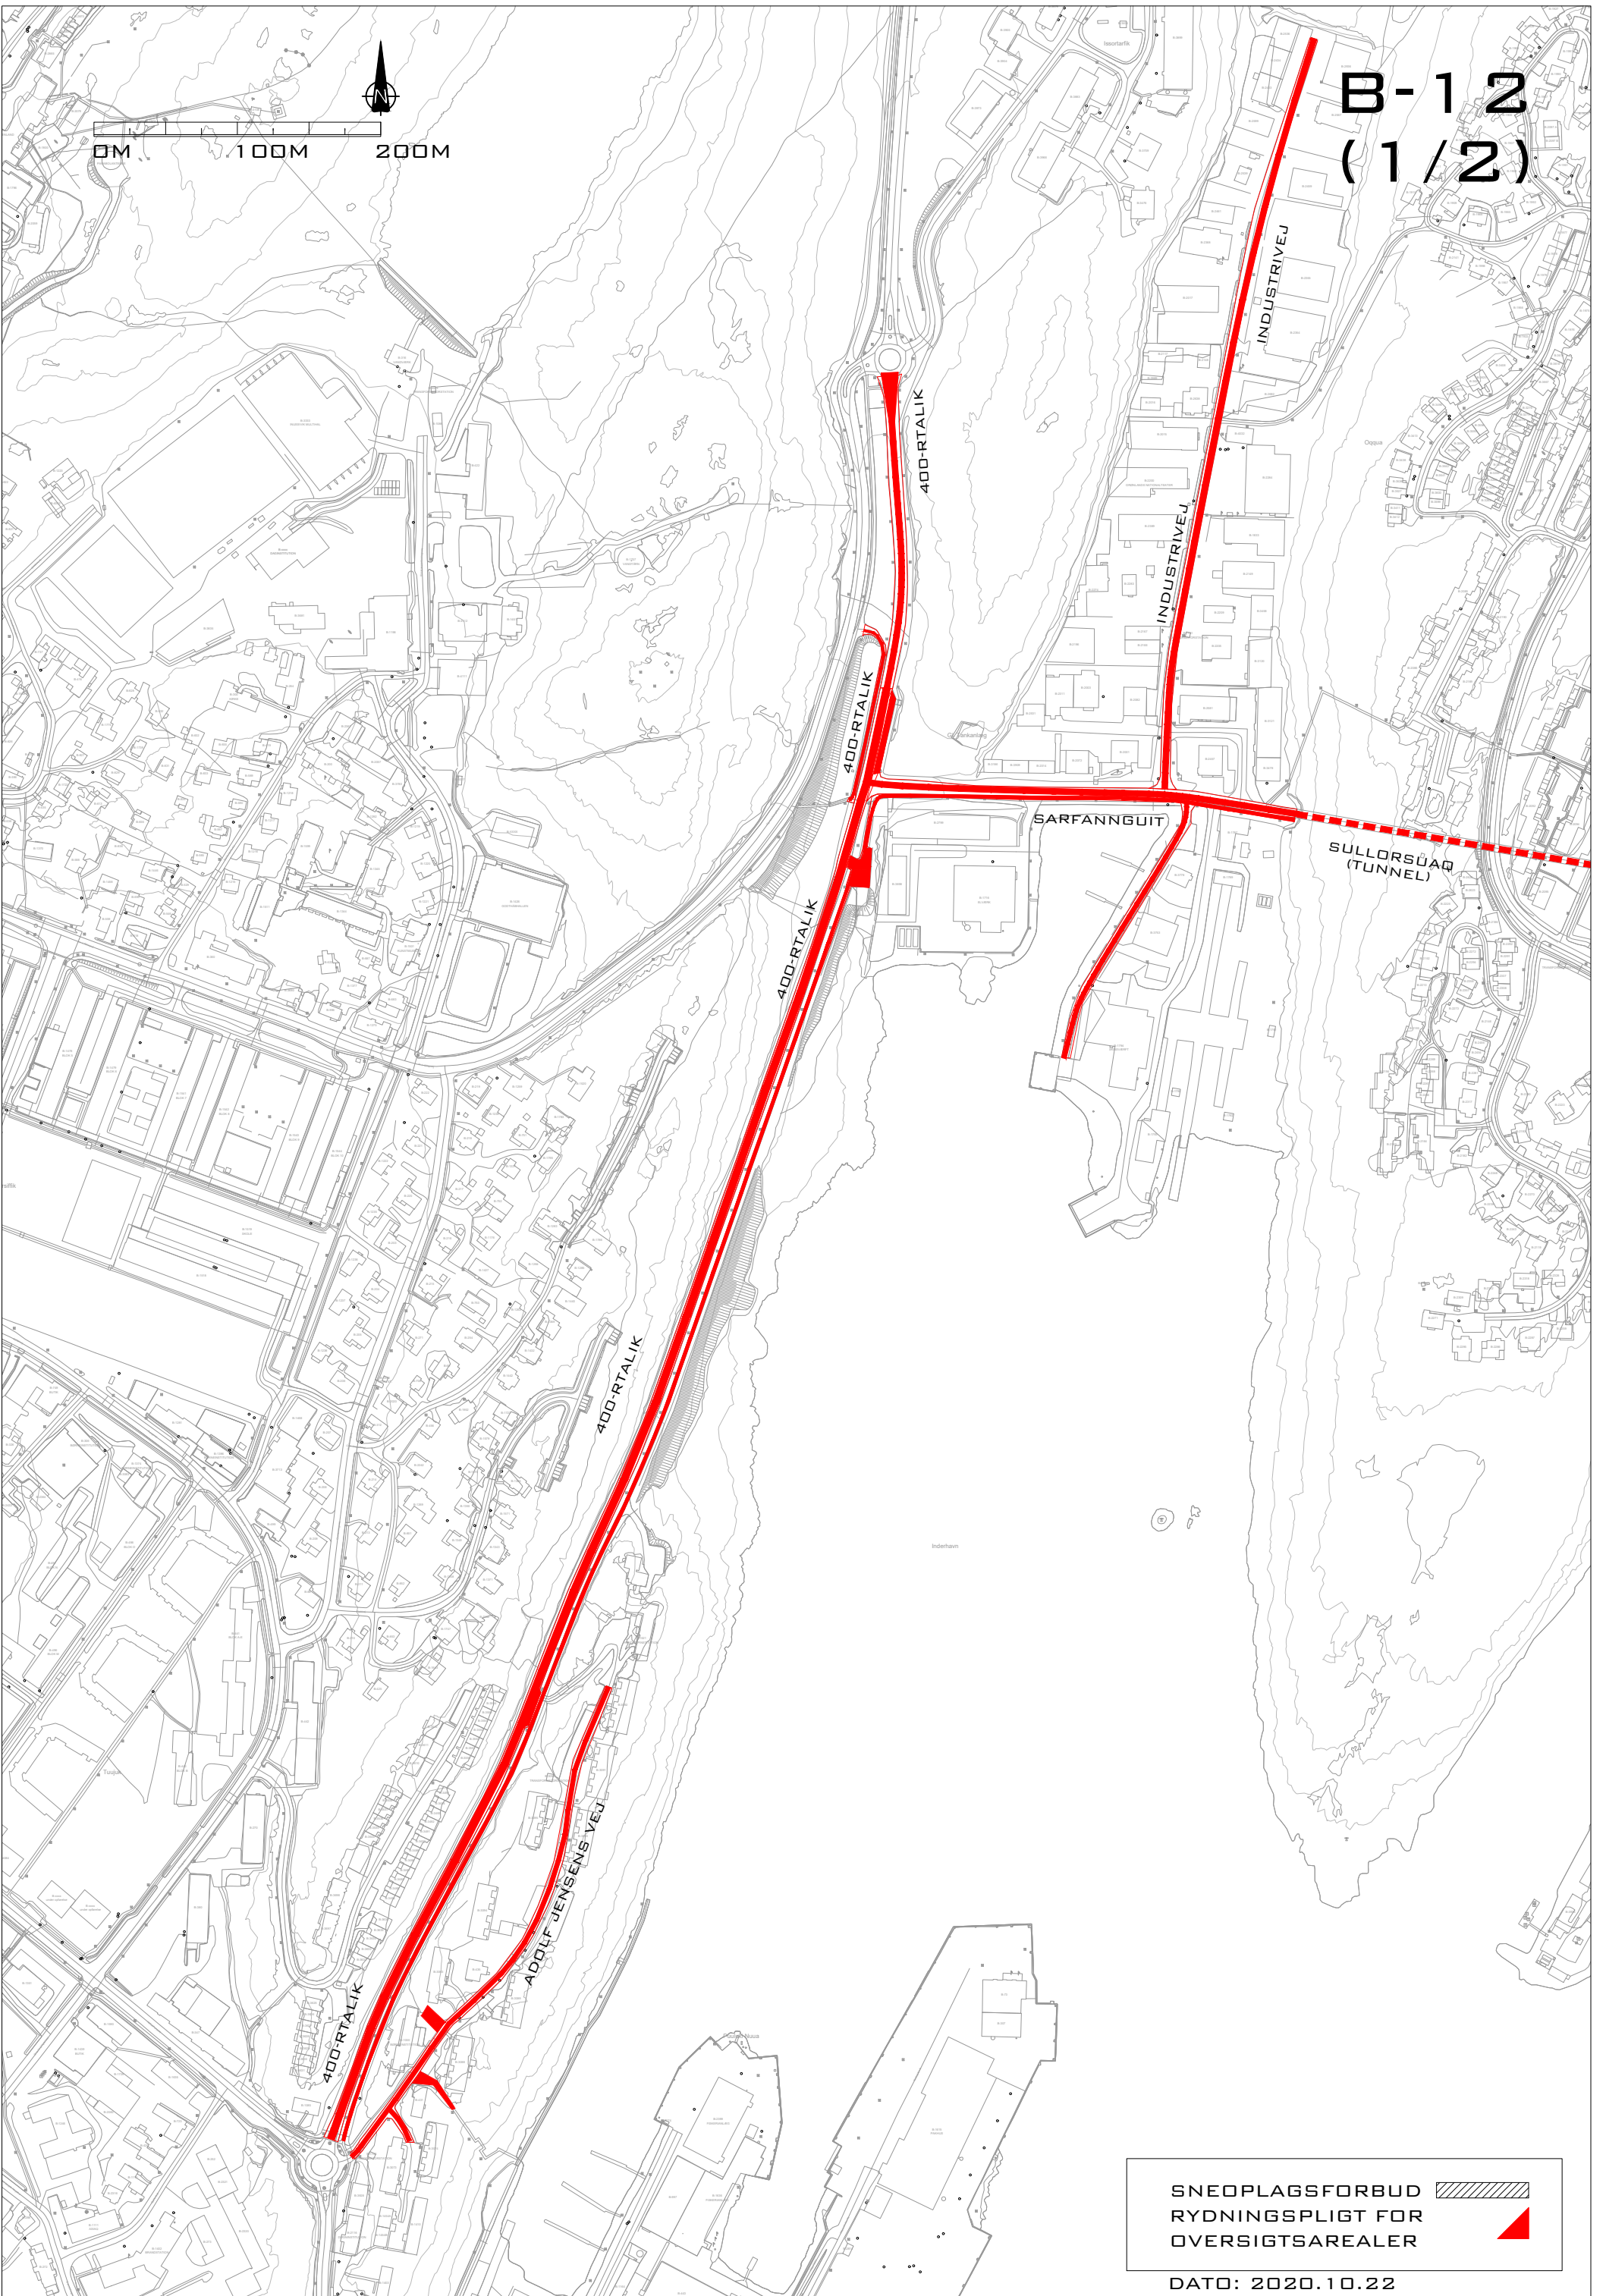

B-12
(1/2)

SNEOPLAGSFORBUD

RYDNINGSPLOGT FOR
OVERSIGTSAREALER

DATO: 2020.10.22