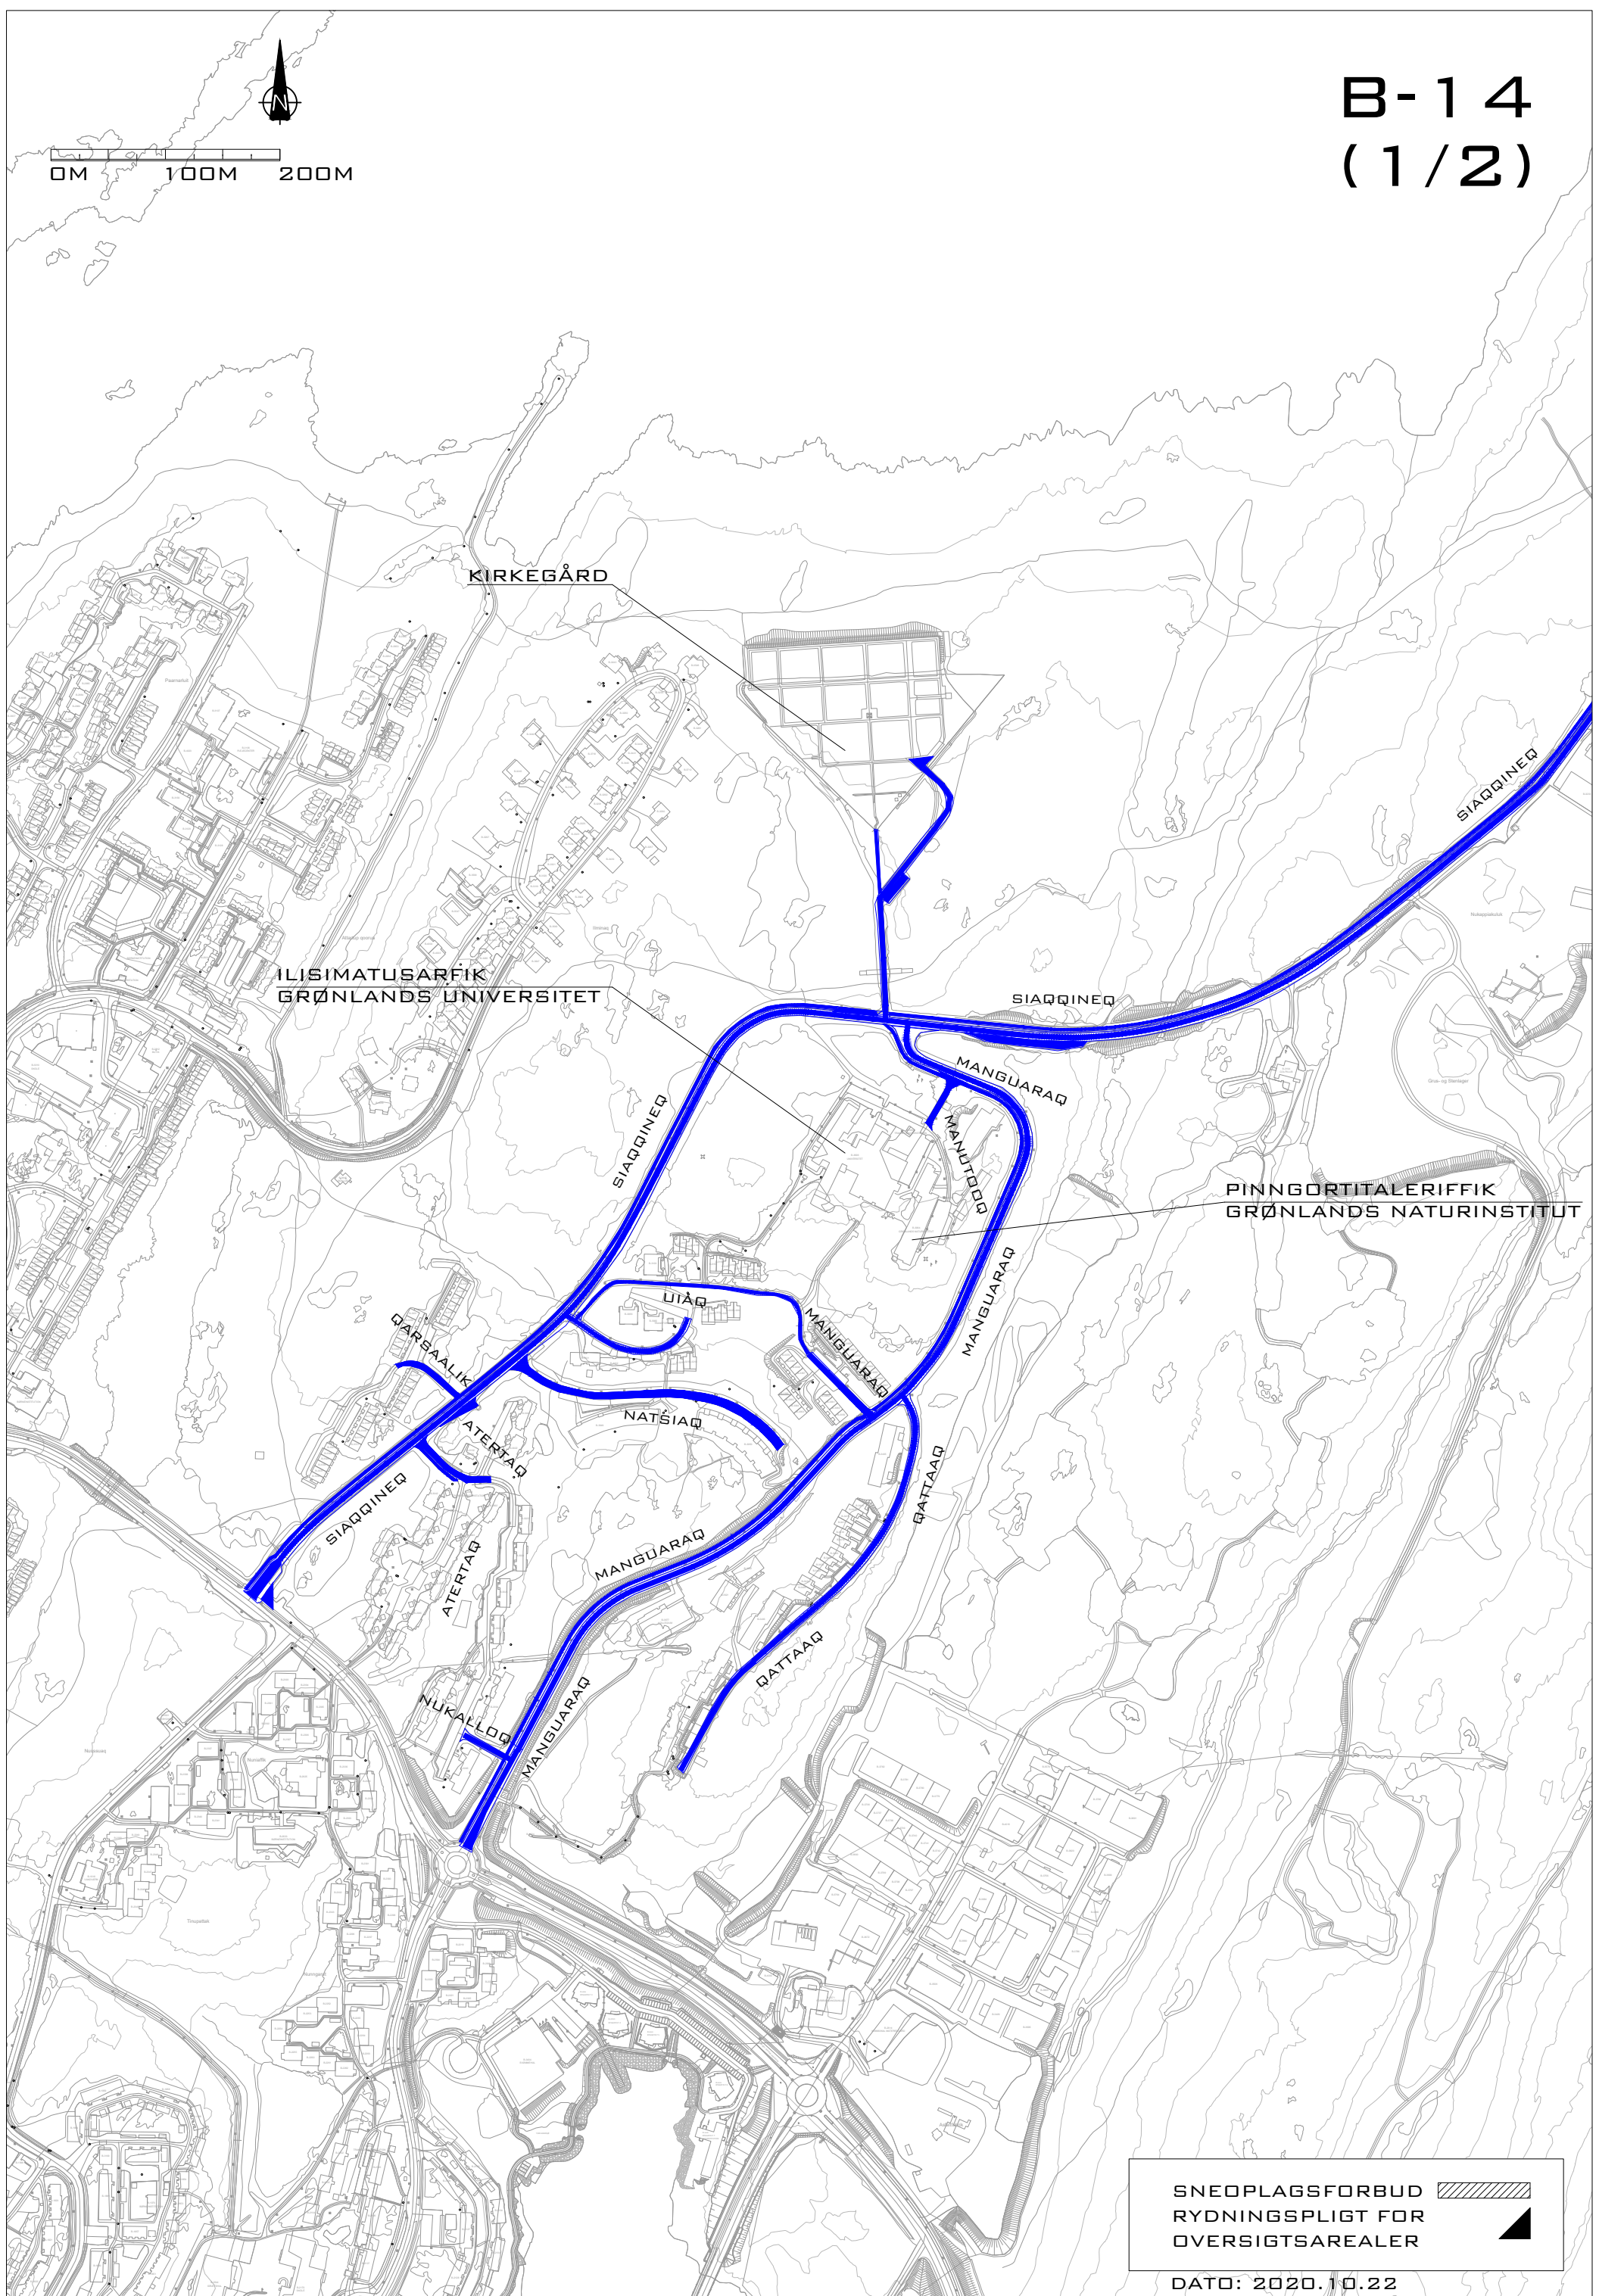

SNEOPLAGSFORBUD
RYDNINGSPLIGT FOR
OVERSIGTSAREALER

DATO: 2020.10.22