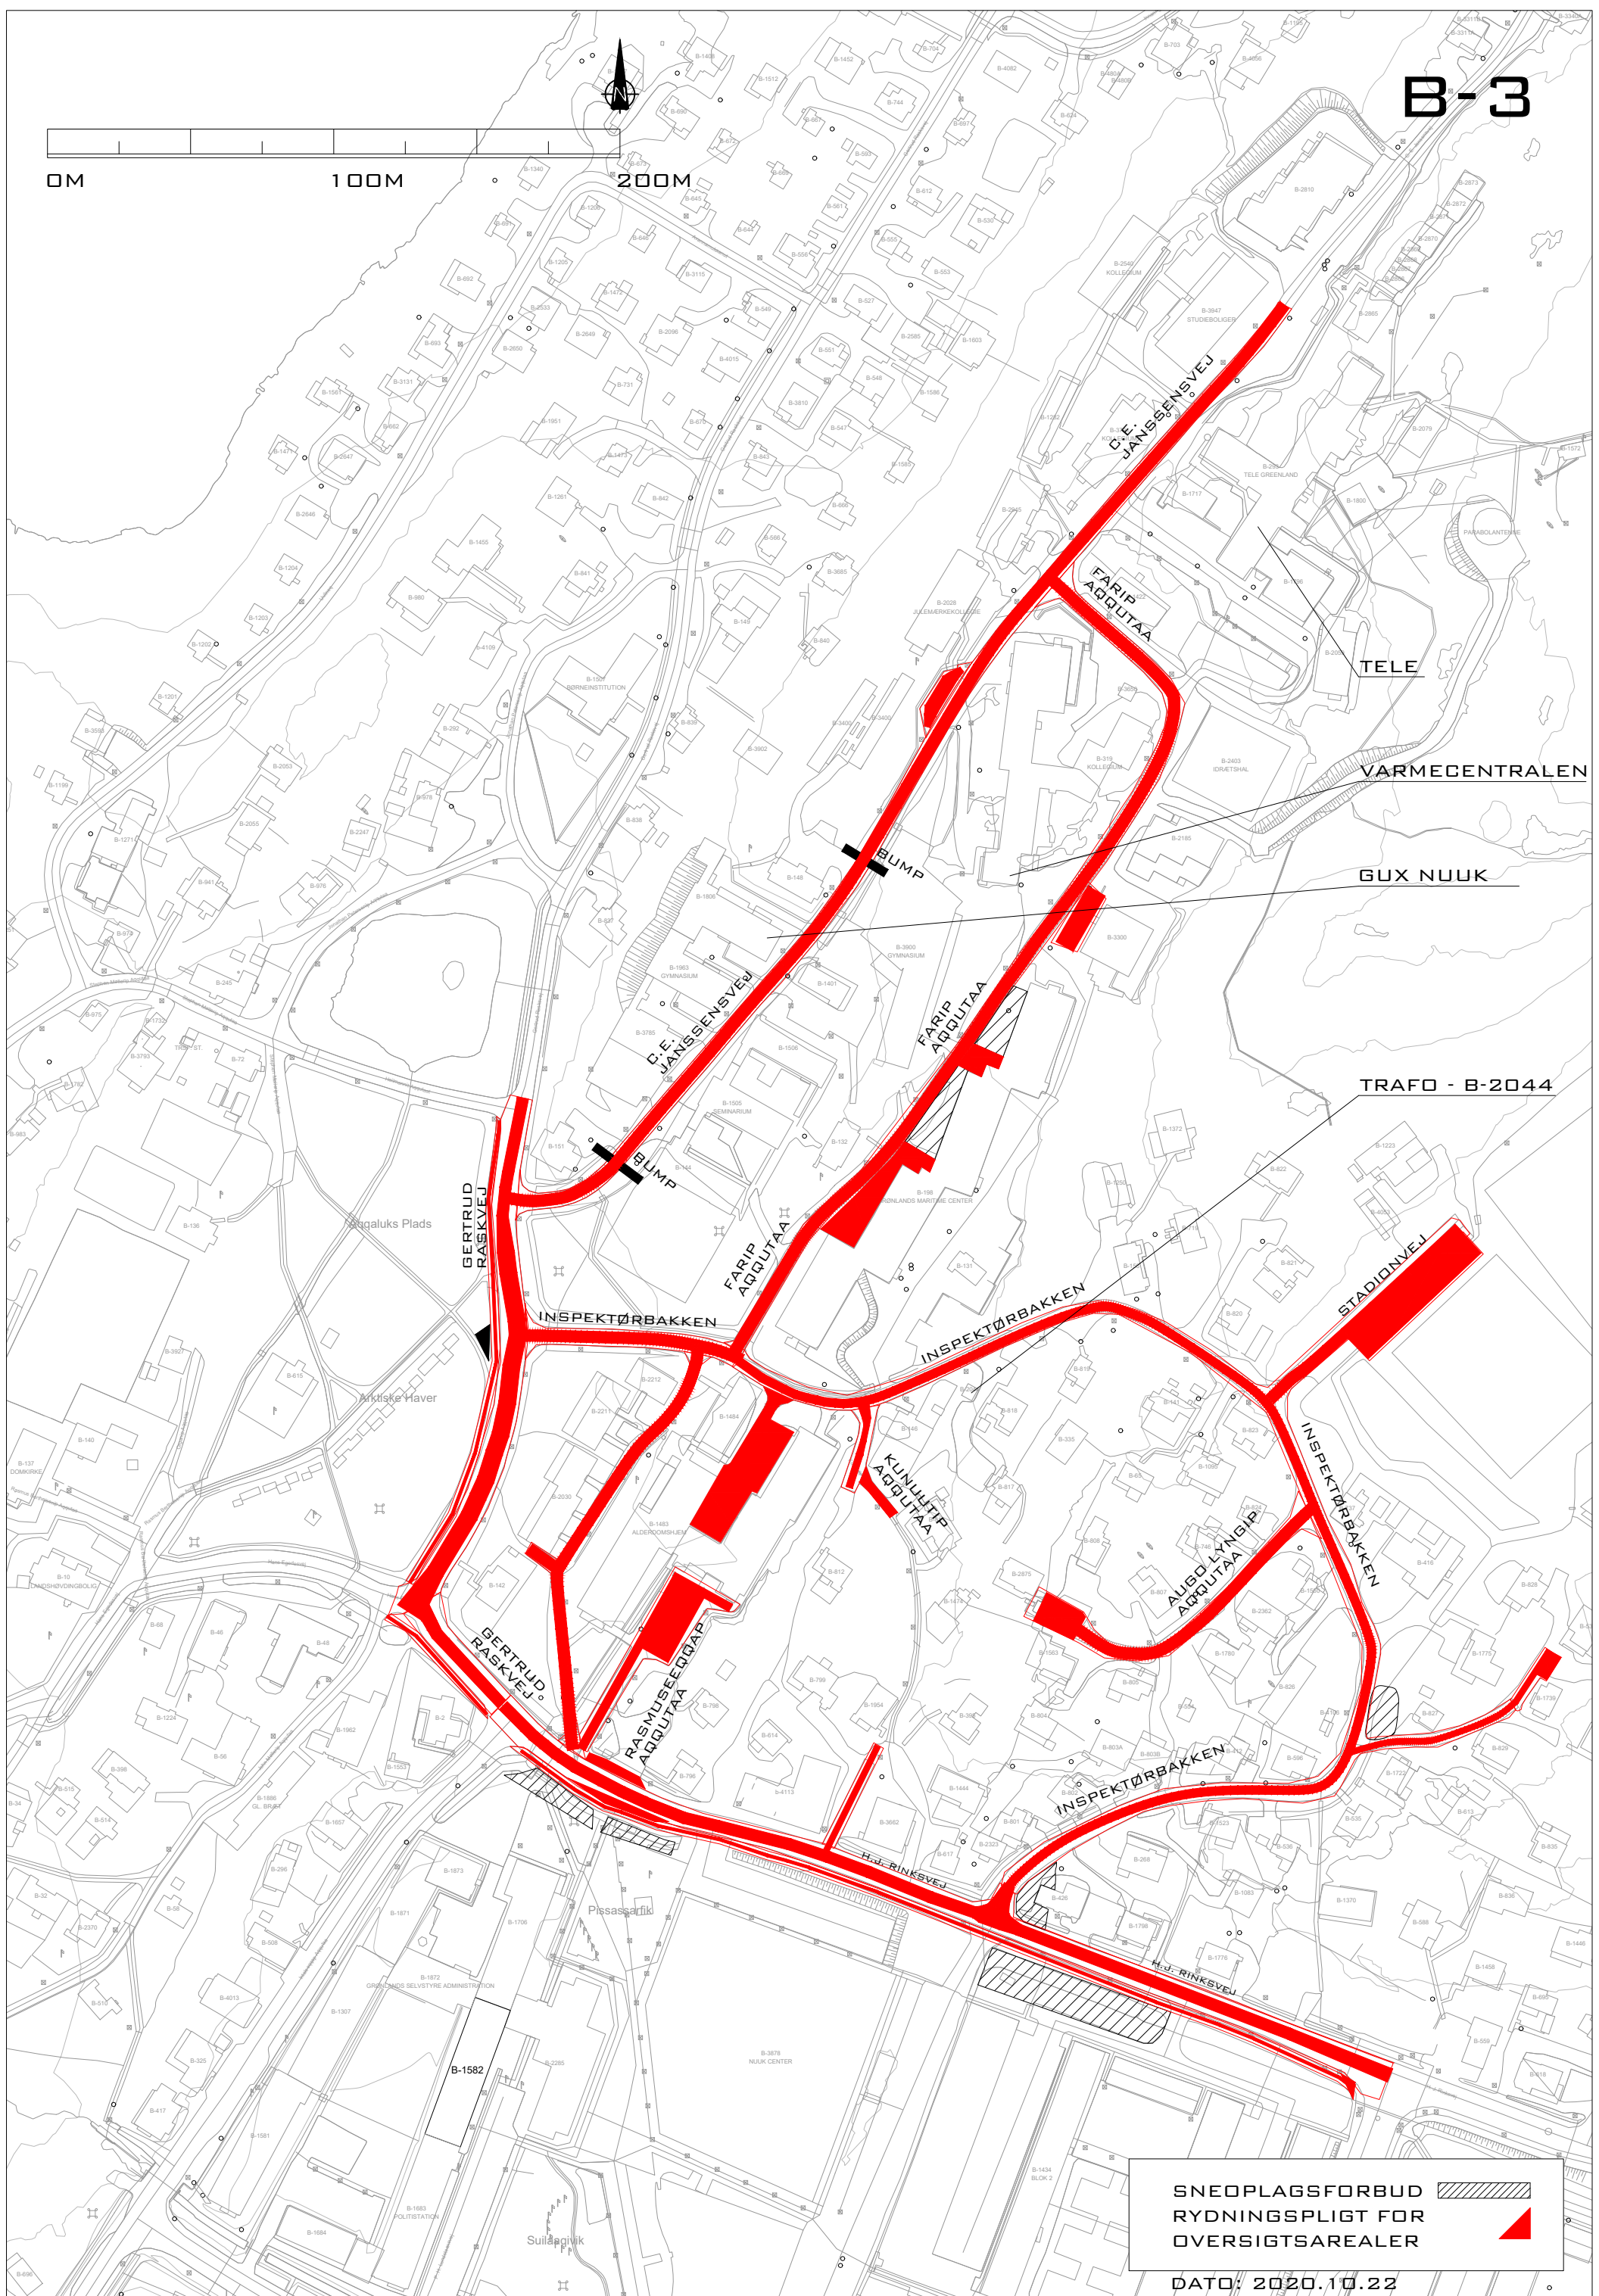

SNEOPLAGSFORBUD
RYDNINGSPLOGT FOR
OVERSIGTSAREALER

DATO: 2020.10.22