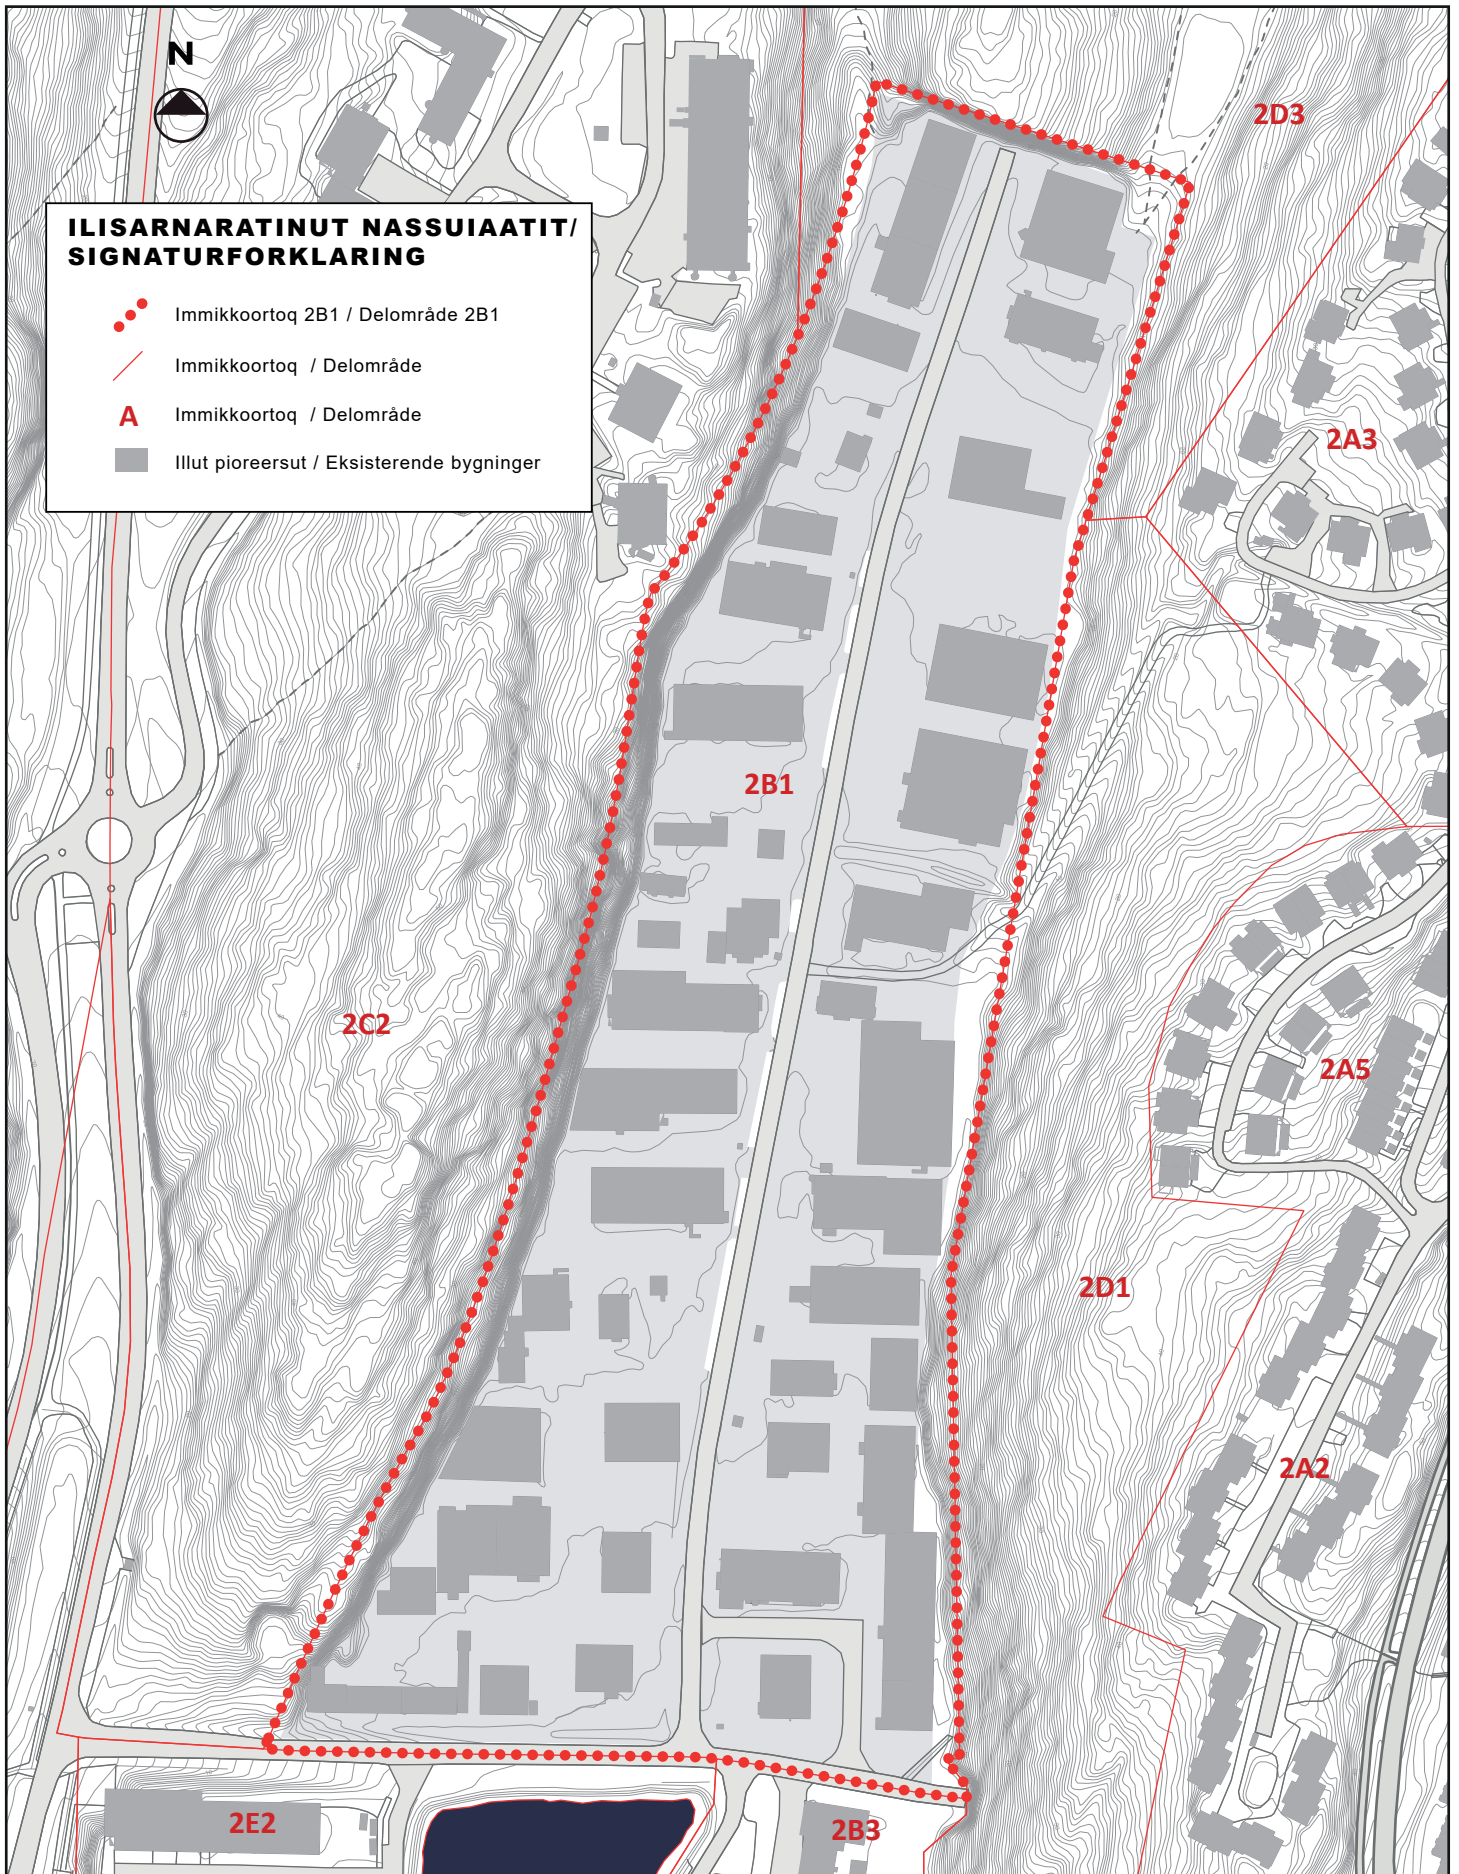

KOMMUNEQARFIK SERMERSOOQ
Sanarfinermut Avatangisinnullu Ingerlatsivik
Forvaltning for Anlæg og Miljø

Kommunimut pilersaarummut tapiliussaq 2B1-2
Kommuneplantillæg 2B1-2

ILANNGUSSAQ 1 / BILAG 1
IMMIKKOORTOQ 2B1 / DELOMRÅDE 2B1

Januári / Januar 2023
Uutuut / Mål: 1:2000