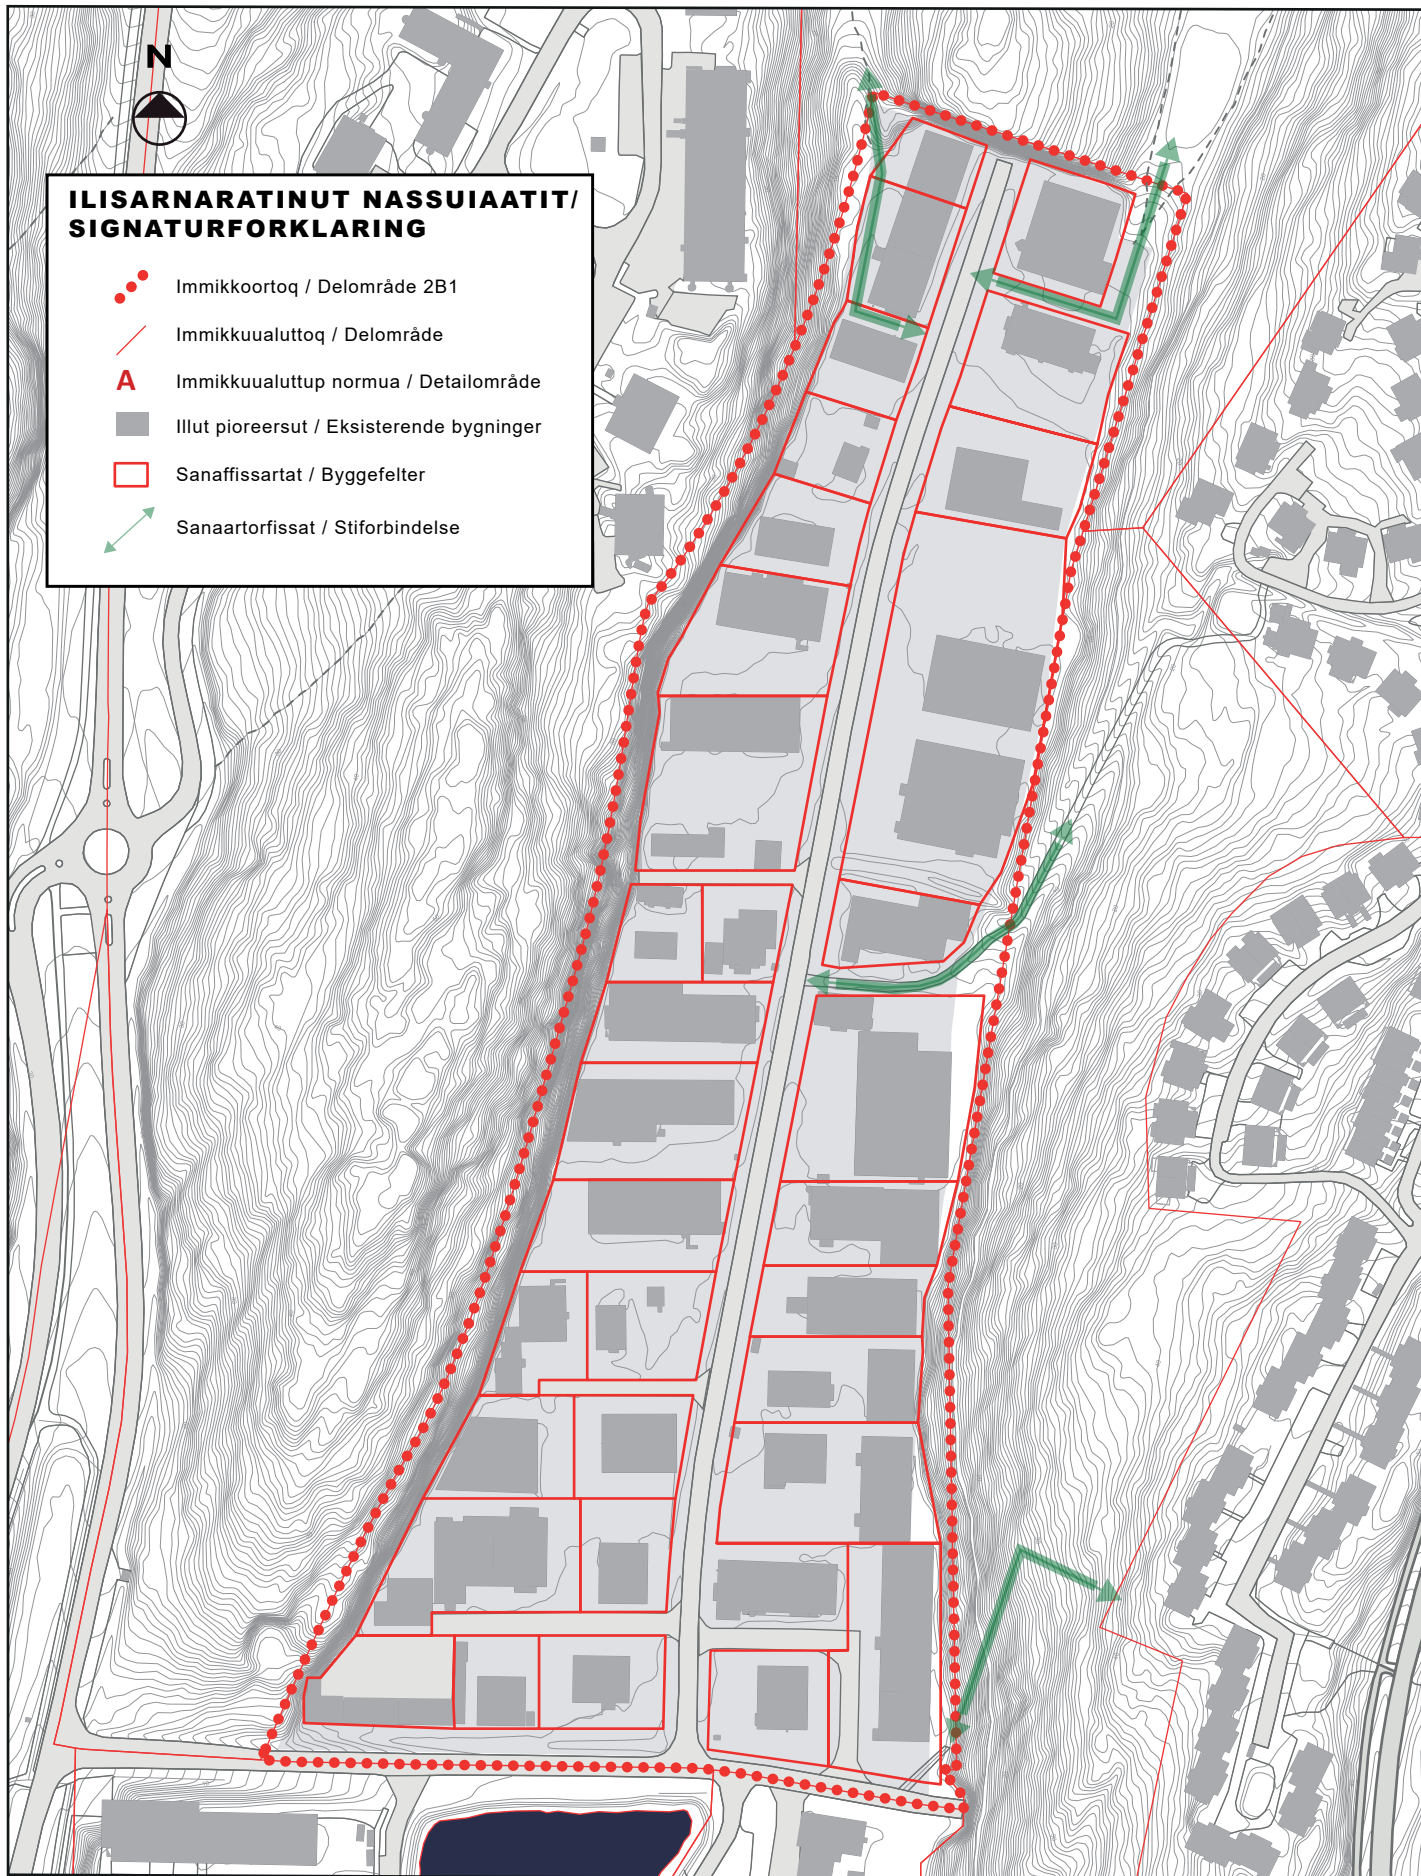

Kommunimut pilersaarummut tapiliussaq 2B1-2
 Kommuneplantillæg 2B1-2

ILANNGUSSAQ 1 / BILAG 1
IMMIKKOORTOQ 2B1 / DELOMRÅDE 2B1

Januári / Januar 2023
 Uutuut / Mål: 1:2000

KOMMUNEQARFIK SERMERSOOQ
 Sanarfinermut Avatangiiisnullu Ingerlatsivik
 Forvaltning for Anlæg og Miljø