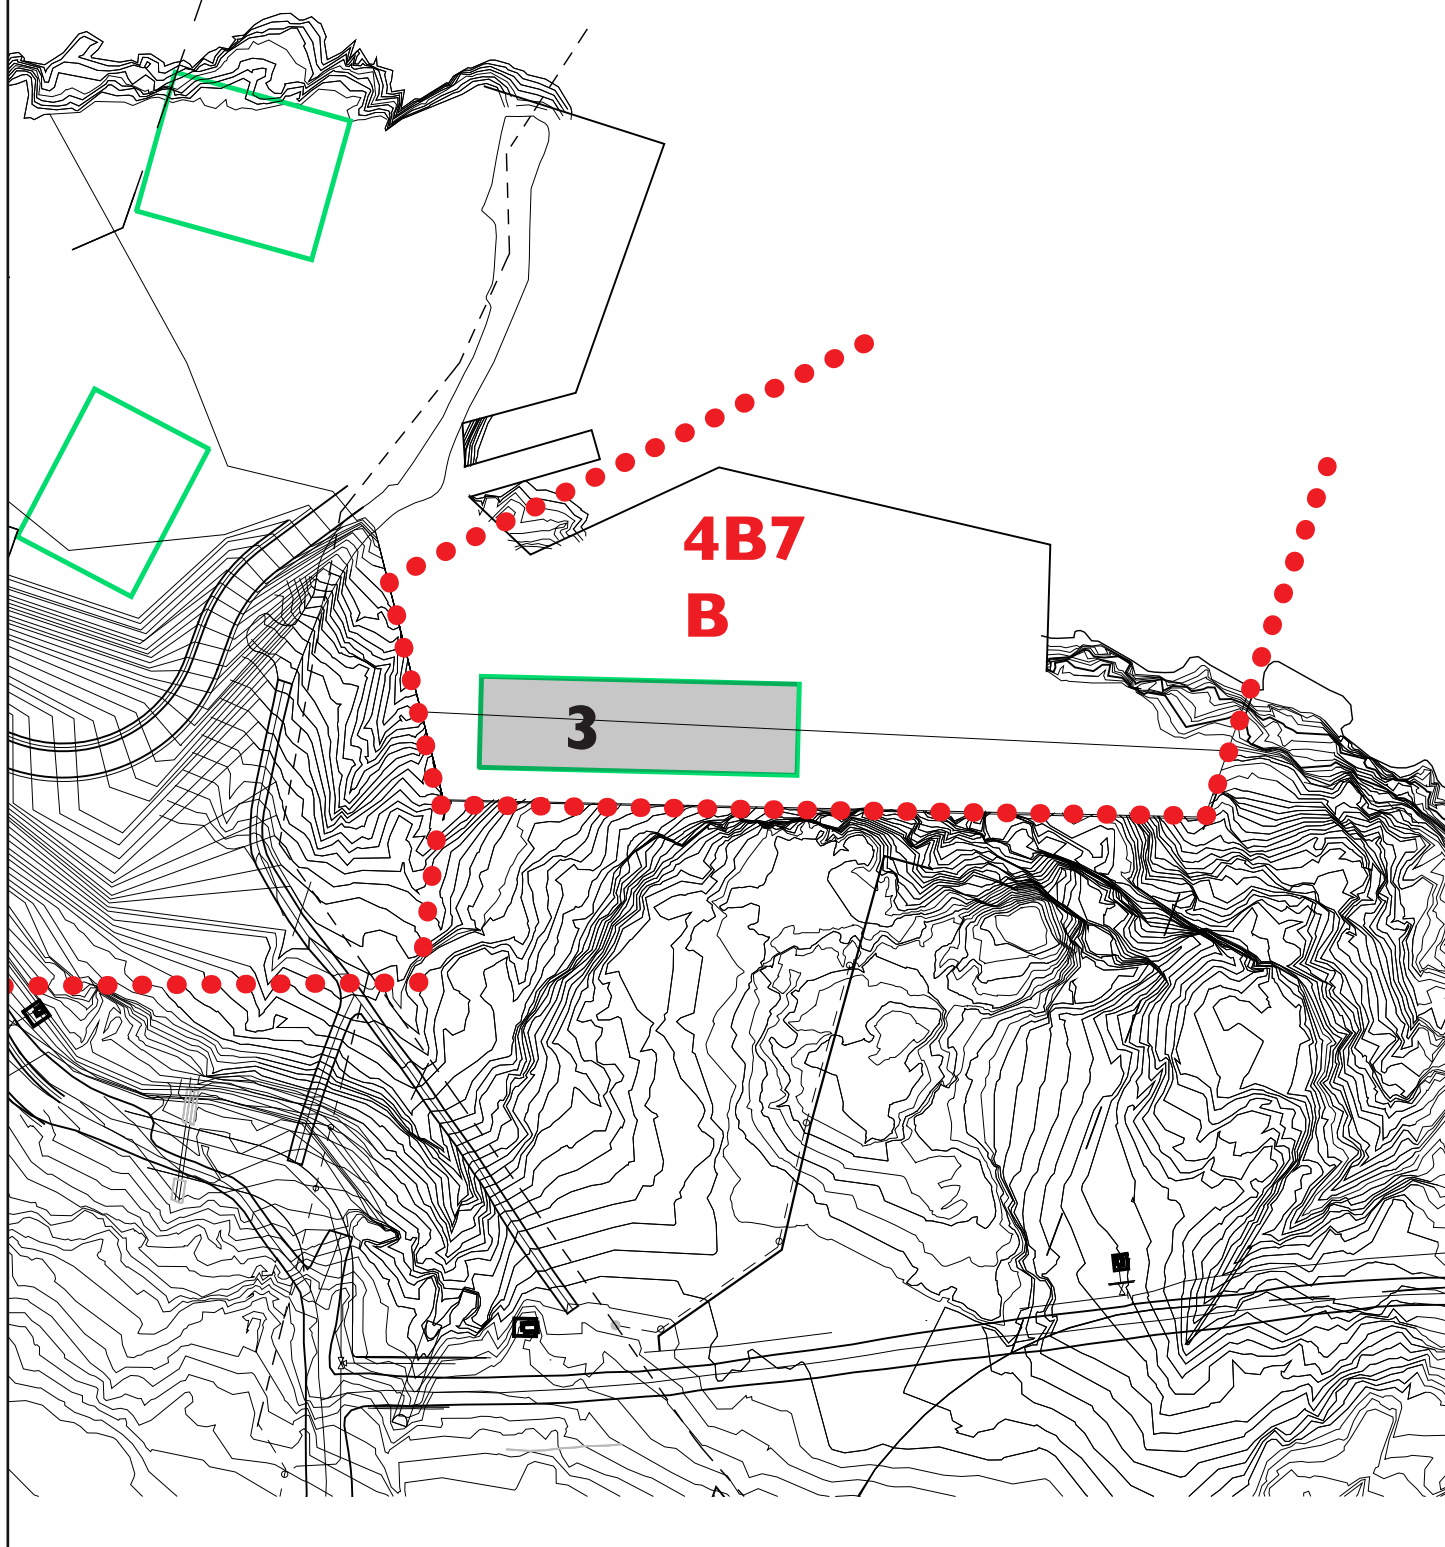

ILISARNARATINUT NASSUIAATIT/
SIGNATURFORKLARING

- Immikkuualuttoq / Detailområde
- **B** Immikkuualuttup normua / Detailområde nr.
- Sanaartorfissat / Byggefelter

KOMMUNEQARFIK SERMERSOOQ
Sanarfinermut Avatangiisinullu Ingerlatsivik
Forvaltning for Anlæg og Miljø

Kommunimut pilersaarummut tapiliussaqaq 4B7-1
Kommuneplantillæg 4B7-1

ILANNGUSSAQ 3 / BILAG 3
IMMIKKUUALUTTOQ / DETAILOMRÅDE

Aggusti / August 2021
Uutuut / Mål: 1:2000

A4

0 40 80 120 160 200